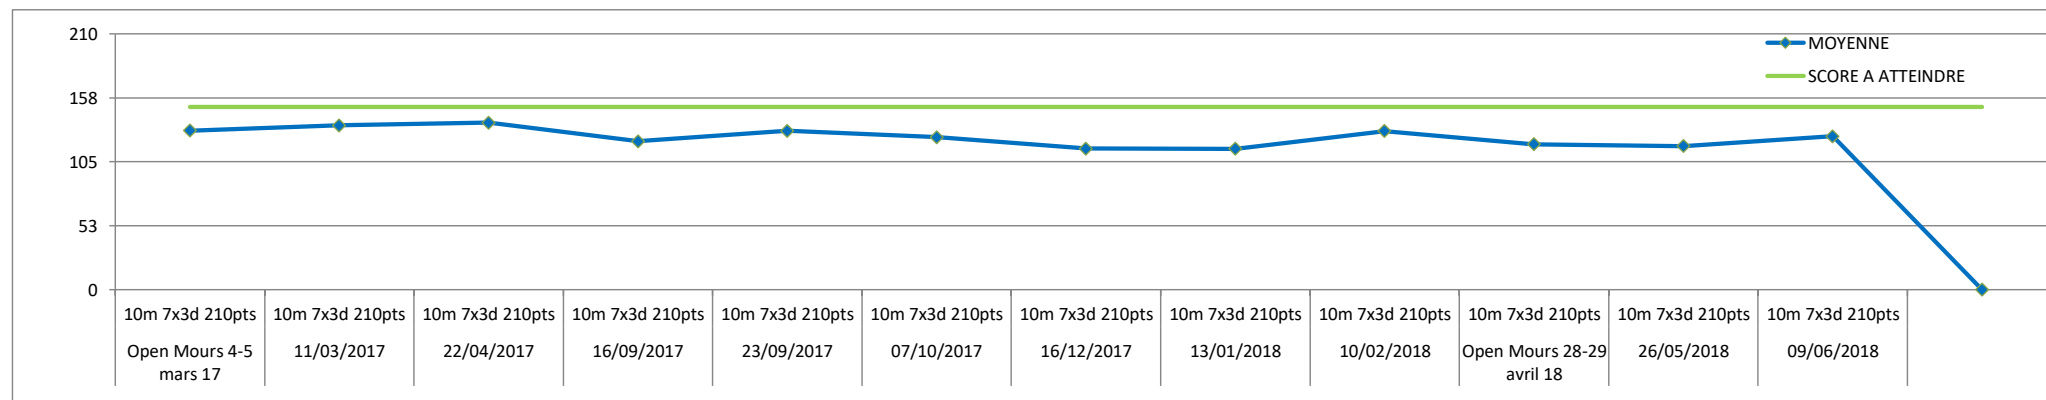

2016/2018

PASCAL

Valide 10 mètres

Tendance :

Blason 10 zones - 7x3d - 210 points

DATE	DISTANCE	1	2	3	4	5	6	7	8	9	10	11	12	TOTAL	MOYENNE	SCORE A ATTEINDRE	Niveau à atteindre	Niveau atteint si 3X franchi
19/12/2015	10m 7x3d 210pts	158	135	124	136	133	147							833	138,83	135	9 / ARGENT	9 / ARGENT
06/02/2016	10m 7x3d 210pts	123	123	121	139	139	148							793	132,17	150	10 / OR	
27/02/2016	10m 7x3d 210pts	118	132	143	154	141	130							818	136,33	150	10 / OR	
12/03/2016	10m 7x3d 210pts	117	133	109	107	143	126							735	122,50	150	10 / OR	
19/03/2016	10m 7x3d 210pts	140	100	119	141	123	136							759	126,50	150	10 / OR	
30/04/2016	10m 7x3d 210pts	104	123	104	118	116	137							702	117,00	150	10 / OR	
21/05/2016	10m 7x3d 210pts	114	114	136	146	145	119							774	129,00	150	10 / OR	
18/06/2016	10m 7x3d 210pts	113	115	120	132	98	112							690	115,00	150	10 / OR	
03/09/2016	10m 7x3d 210pts	130	117	110	122	113	106							698	116,33	150	10 / OR	
17/09/2016	10m 7x3d 210pts	128	116	101	112	120	127							704	117,33	150	10 / OR	
17/12/2016	10m 7x3d 210pts	126	117	112	119	140	95							709	118,17	150	10 / OR	
21/01/2017	10m 7x3d 210pts	128	131	118	98	114	119							708	118,00	150	10 / OR	
11/02/2017	10m 7x3d 210pts	111	114	120	108	129	150							732	122,00	150	10 / OR	
25/02/2017	10m 7x3d 210pts	120	135	130	105	113	131							734	122,33	150	10 / OR	
Open Mours 4-5 mars 17	10m 7x3d 210pts	139	123	113	128	120	137	134	133	140	136	136	127	1566	130,50	150	10 / OR	
11/03/2017	10m 7x3d 210pts	127	134	130	136	130	152							809	134,83	150	10 / OR	
22/04/2017	10m 7x3d 210pts	143	131	143	143	131	132							823	137,17	150	10 / OR	
16/09/2017	10m 7x3d 210pts	121	111	118	133	125	123							731	121,83	150	10 / OR	
23/09/2017	10m 7x3d 210pts	116	147	143	138	116	122							782	130,33	150	10 / OR	
07/10/2017	10m 7x3d 210pts	143	122	113	123	116	134							751	125,17	150	10 / OR	
16/12/2017	10m 7x3d 210pts	123	99	99	111	138	125							695	115,83	150	10 / OR	
13/01/2018	10m 7x3d 210pts	127	124	128	81	117	117							694	115,67	150	10 / OR	
10/02/2018	10m 7x3d 210pts	133	125	117	145	124	137							781	130,17	150	10 / OR	
Open Mours 28-29 avril 18	10m 7x3d 210pts	128	108	119	114	95	102	125	114	144	141	132	111	1433	119,42	150	10 / OR	
26/05/2018	10m 7x3d 210pts	111	109	119	134	118	116							707	117,83	150	10 / OR	
09/06/2018	10m 7x3d 210pts	130	128	136	124	108	129							755	125,83	150	10 / OR	
																150	10 / OR	