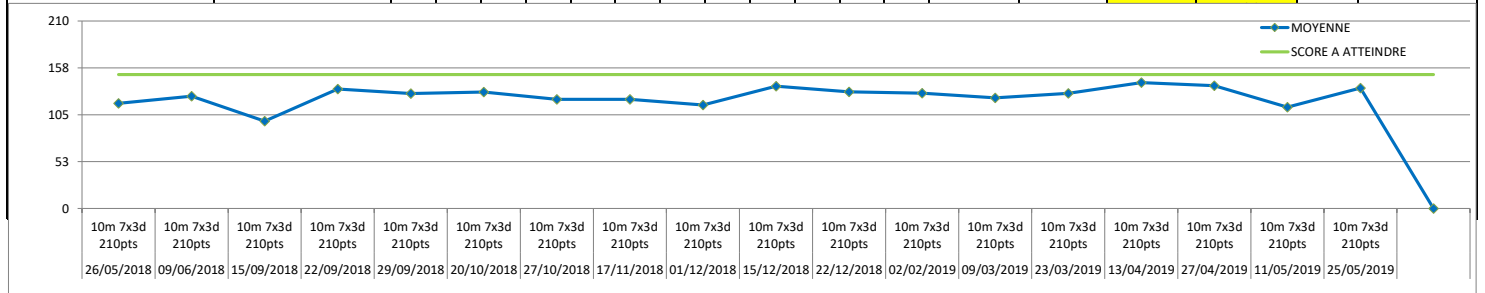

DATE	DISTANCE	1	2	3	4	5	6	7	8	9	10	11	12	TOTAL	MOYENNE	SCORE A ATTEINDRE	Niveau à atteindre	Score atteint	Niveau atteint si 3X franchi
19/12/2015	10m 7x3d 210pts	158	135	124	136	133	147							833	138,83	135	9 / ARGENT	135	9 / ARGENT
06/02/2016	10m 7x3d 210pts	123	123	121	139	139	148							793	132,17	150	10 / OR		
27/02/2016	10m 7x3d 210pts	118	132	143	154	141	130							818	136,33	150	10 / OR		
12/03/2016	10m 7x3d 210pts	117	133	109	107	143	126							735	122,50	150	10 / OR		
19/03/2016	10m 7x3d 210pts	140	100	119	141	123	136							759	126,50	150	10 / OR		
30/04/2016	10m 7x3d 210pts	104	123	104	118	116	137							702	117,00	150	10 / OR		
21/05/2016	10m 7x3d 210pts	114	114	136	146	145	119							774	129,00	150	10 / OR		
18/06/2016	10m 7x3d 210pts	113	115	120	132	98	112							690	115,00	150	10 / OR		
03/09/2016	10m 7x3d 210pts	130	117	110	122	113	106							698	116,33	150	10 / OR		
17/09/2016	10m 7x3d 210pts	128	116	101	112	120	127							704	117,33	150	10 / OR		
17/12/2016	10m 7x3d 210pts	126	117	112	119	140	95							709	118,17	150	10 / OR		
21/01/2017	10m 7x3d 210pts	128	131	118	98	114	119							708	118,00	150	10 / OR		
11/02/2017	10m 7x3d 210pts	111	114	120	108	129	150							732	122,00	150	10 / OR		
25/02/2017	10m 7x3d 210pts	120	135	130	105	113	131							734	122,33	150	10 / OR		
Open Mours 4-5 mars 17	10m 7x3d 210pts	139	123	113	128	120	137	134	133	140	136	136	####	1566	130,50	150	10 / OR		
11/03/2017	10m 7x3d 210pts	127	134	130	136	130	152							809	134,83	150	10 / OR		
22/04/2017	10m 7x3d 210pts	143	131	143	143	131	132							823	137,17	150	10 / OR		
16/09/2017	10m 7x3d 210pts	121	111	118	133	125	123							731	121,83	150	10 / OR		
23/09/2017	10m 7x3d 210pts	116	147	143	138	116	122							782	130,33	150	10 / OR		
07/10/2017	10m 7x3d 210pts	143	122	113	123	116	134							751	125,17	150	10 / OR		
16/12/2017	10m 7x3d 210pts	123	99	99	111	138	125							695	115,83	150	10 / OR		
13/01/2018	10m 7x3d 210pts	127	124	128	81	117	117							694	115,67	150	10 / OR		
10/02/2018	10m 7x3d 210pts	133	125	117	145	124	137							781	130,17	150	10 / OR		
Open Mours 28-29 avril 18	10m 7x3d 210pts	128	108	119	114	95	102	125	114	144	141	132	####	1433	119,42	150	10 / OR		
26/05/2018	10m 7x3d 210pts	111	109	119	134	118	116							707	117,83	150	10 / OR		
09/06/2018	10m 7x3d 210pts	130	128	136	124	108	129							755	125,83	150	10 / OR		
15/09/2018	10m 7x3d 210pts	96	96	82	96	96	121							587	97,83	150	10 / OR		
22/09/2018	10m 7x3d 210pts	137	139	136	138	132	121							803	133,83	150	10 / OR		
29/09/2018	10m 7x3d 210pts	134	119	131	148	121	120							773	128,83	150	10 / OR		
20/10/2018	10m 7x3d 210pts	138	150	124	125	116	130							783	130,50	150	10 / OR		
27/10/2018	10m 7x3d 210pts	126	125	108	127	118	130							734	122,33	150	10 / OR		
17/11/2018	10m 7x3d 210pts	96	139	131	122	120	126							734	122,33	150	10 / OR		
01/12/2018	10m 7x3d 210pts	110	117	118	112	115	124							696	116,00	150	10 / OR		
15/12/2018	10m 7x3d 210pts	136	137	135	137	138	139							822	137,00	150	10 / OR		
22/12/2018	10m 7x3d 210pts	129	124	136	121	130	144							784	130,67	150	10 / OR		
02/02/2019	10m 7x3d 210pts	131	126	128	140	130	120							775	129,17	150	10 / OR		
09/03/2019	10m 7x3d 210pts	117	98	140	127	127	135							744	124,00	150	10 / OR		
23/03/2019	10m 7x3d 210pts	112	132	112	136	137	145							774	129,00	150	10 / OR		
13/04/2019	10m 7x3d 210pts	131	138	134	146	144	153							846	141,00	150	10 / OR		
27/04/2019	10m 7x3d 210pts	132	141	147	127	136	142							825	137,50	150	10 / OR		
11/05/2019	10m 7x3d 210pts	102	112	111	108	120	128							681	113,50	150	10 / OR		
25/05/2019	10m 7x3d 210pts	127	130	147	141	133	132							810	135,00	150	10 / OR		
																150	10 / OR		
																150	10 / OR		