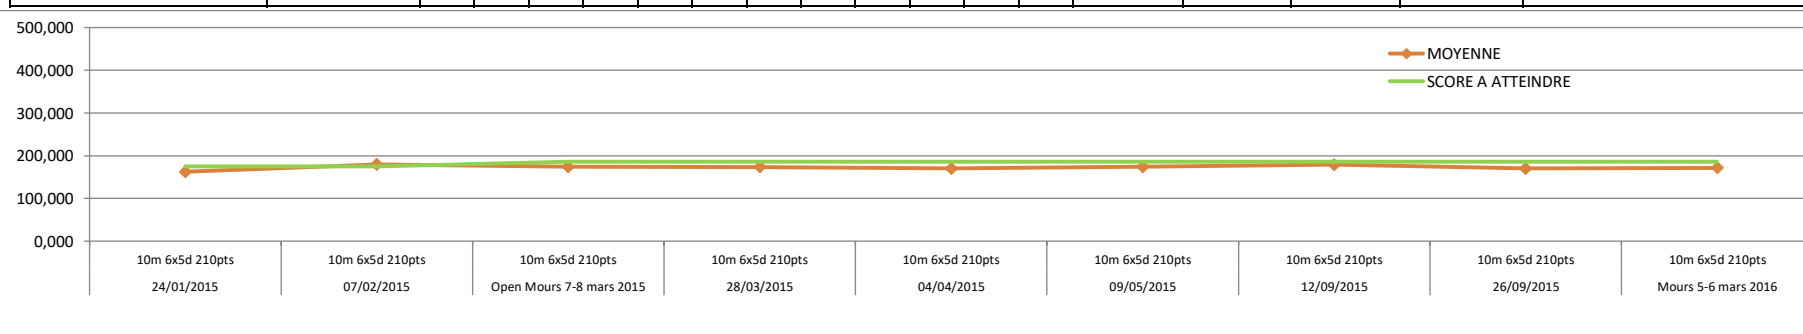

DATE	DISTANCE	1	2	3	4	5	6	7	8	9	10	11	12	TOTAL	MOYENNE	SCORE A ATTEINDRE	Niveau à atteindre	Niveau atteint si 3X franchi
15/09/2013	8m 6x5d 100pts	174	172	159	150									655	163,750	100	5 / PLOMB	
29/09/2013	8m 6x5d 100pts	171	172	168	174	171	168							1024	170,667	100	5 / PLOMB	
Open Bessay 5/10/13	8m 6x5d 100pts	182	176	180	179	170	170							1057	176,167	100	5 / PLOMB	5 / PLOMB
Open Bessay 6/10/13	8m 6x5d 100pts	174	184	186	174	172	176							1066	177,667	100	5 / PLOMB	
21/12/2013	10m 6x5d 120pts	156	139	115	143	127	141							821	136,833	120	7 / ACIER	7 / ACIER
01/02/2014	10m 6x5d 150pts	157	128	155	155	135	155							885	147,500	150	8 / BRONZE	8 / BRONZE
22/02/2014	10m 6x5d 210pts	154	156	145	147	141	135							878	146,333	162	9 / ARGENT	
Open Mours 2/3/14	10m 6x5d 210pts	132	146	155	153	145	153	146	148	145	169	160	151	1803	150,250	162	9 / ARGENT	
08/03/2014	10m 6x5d 210pts	142	168	162	151	162	176							961	160,167	162	9 / ARGENT	9 / ARGENT
12/04/2014	10m 6x5d 210pts	156	154	145	141	162	157							915	152,500	175	10 / OR	
26/04/2014	10m 6x5d 210pts	160	142	144	176									622	155,500	175	10 / OR	
10/05/2014	10m 6x5d 210pts	160	163	156	160	160	169							968	161,333	175	10 / OR	
31/05/2014	10m 6x5d 210pts	158	151	139	139	158	172							917	152,833	175	10 / OR	
Open Palavas 08/06/14	10m 6x5d 210pts	168	153	150	164	156	177	162	166	168	168	160	156	1948	162,333	175	10 / OR	
14/06/2014	10m 6x5d 210pts	158	168	178	167	158	170							999	166,500	175	10 / OR	
16/07/2014	10m 6x5d 210pts	149	168	167										484	161,333	175	10 / OR	
13/09/2014	10m 6x5d 210pts	153	162	172	155	172	162							976	162,667	175	10 / OR	
18/10/2014	10m 6x5d 210pts	160	167	151	166	150	160							954	159,000	175	10 / OR	
24/01/2015	10m 6x5d 210pts	156	174	160	162	164	159							975	162,500	175	10 / OR	
07/02/2015	10m 6x5d 210pts	168	172	175	190	182	190							1077	179,500	175	10 / OR	10 / OR
Open Mours 7-8 mars 2015	10m 6x5d 210pts	178	174	164	164	174	170	178	160	190	176	180	178	2086	173,833	186	11 / TITANE	
28/03/2015	10m 6x5d 210pts	170	174	178	180	156	182							1040	173,333	186	11 / TITANE	
04/04/2015	10m 6x5d 210pts	163	174	171	176	169	169							1022	170,333	186	11 / TITANE	
09/05/2015	10m 6x5d 210pts	169	172	184	182	172	166							1045	174,167	186	11 / TITANE	
12/09/2015	10m 6x5d 210pts	168	176	180	186	180	182							1072	178,667	186	11 / TITANE	
26/09/2015	10m 6x5d 210pts	161	164	173	164	181	178							1021	170,167	186	11 / TITANE	
Mours 5-6 mars 2016	10m 6x5d 210pts	180	170	162	166	168	178	172	178	161	168	176	178	2057	171,431	186	11 / TITANE