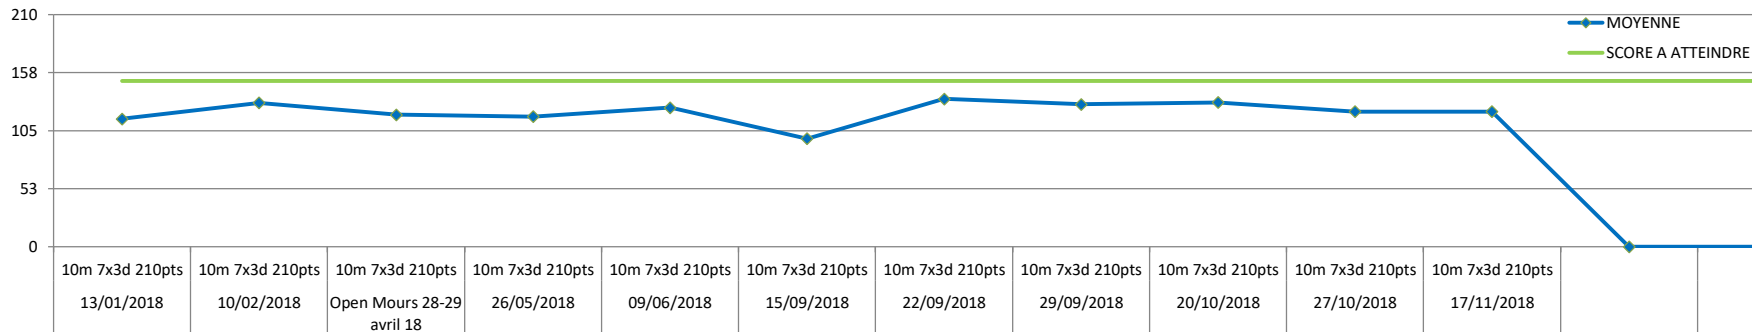

2016/2019

PASCAL

Valide 10 mètres

Tendance :

Blason 10 zones - 7x3d - 210 points

DATE	DISTANCE	1	2	3	4	5	6	7	8	9	10	11	12	TOTAL	MOYENNE	SCORE A ATTEINDRE	Niveau à atteindre	Niveau atteint si 3X franchi
19/12/2015	10m 7x3d 210pts	158	135	124	136	133	147							833	138,83	135	9 / ARGENT	9 / ARGENT
06/02/2016	10m 7x3d 210pts	123	123	121	139	139	148							793	132,17	150	10 / OR	
27/02/2016	10m 7x3d 210pts	118	132	143	154	141	130							818	136,33	150	10 / OR	
12/03/2016	10m 7x3d 210pts	117	133	109	107	143	126							735	122,50	150	10 / OR	
19/03/2016	10m 7x3d 210pts	140	100	119	141	123	136							759	126,50	150	10 / OR	
30/04/2016	10m 7x3d 210pts	104	123	104	118	116	137							702	117,00	150	10 / OR	
21/05/2016	10m 7x3d 210pts	114	114	136	146	145	119							774	129,00	150	10 / OR	
18/06/2016	10m 7x3d 210pts	113	115	120	132	98	112							690	115,00	150	10 / OR	
03/09/2016	10m 7x3d 210pts	130	117	110	122	113	106							698	116,33	150	10 / OR	
17/09/2016	10m 7x3d 210pts	128	116	101	112	120	127							704	117,33	150	10 / OR	
17/12/2016	10m 7x3d 210pts	126	117	112	119	140	95							709	118,17	150	10 / OR	
21/01/2017	10m 7x3d 210pts	128	131	118	98	114	119							708	118,00	150	10 / OR	
11/02/2017	10m 7x3d 210pts	111	114	120	108	129	150							732	122,00	150	10 / OR	
25/02/2017	10m 7x3d 210pts	120	135	130	105	113	131							734	122,33	150	10 / OR	
Open Mours 4-5 mars 17	10m 7x3d 210pts	139	123	113	128	120	137	134	133	140	136	136	127	1566	130,50	150	10 / OR	
11/03/2017	10m 7x3d 210pts	127	134	130	136	130	152							809	134,83	150	10 / OR	
22/04/2017	10m 7x3d 210pts	143	131	143	143	131	132							823	137,17	150	10 / OR	
16/09/2017	10m 7x3d 210pts	121	111	118	133	125	123							731	121,83	150	10 / OR	
23/09/2017	10m 7x3d 210pts	116	147	143	138	116	122							782	130,33	150	10 / OR	
07/10/2017	10m 7x3d 210pts	143	122	113	123	116	134							751	125,17	150	10 / OR	
16/12/2017	10m 7x3d 210pts	123	99	99	111	138	125							695	115,83	150	10 / OR	
13/01/2018	10m 7x3d 210pts	127	124	128	81	117	117							694	115,67	150	10 / OR	
10/02/2018	10m 7x3d 210pts	133	125	117	145	124	137							781	130,17	150	10 / OR	
Open Mours 28-29 avril 18	10m 7x3d 210pts	128	108	119	114	95	102	125	114	144	141	132	111	1433	119,42	150	10 / OR	
26/05/2018	10m 7x3d 210pts	111	109	119	134	118	116							707	117,83	150	10 / OR	
09/06/2018	10m 7x3d 210pts	130	128	136	124	108	129							755	125,83	150	10 / OR	
15/09/2018	10m 7x3d 210pts	96	96	82	96	96	121							587	97,83	150	10 / OR	
22/09/2018	10m 7x3d 210pts	137	139	136	138	132	121							803	133,83	150	10 / OR	
29/09/2018	10m 7x3d 210pts	134	119	131	148	121	120							773	128,83	150	10 / OR	
20/10/2018	10m 7x3d 210pts	138	150	124	125	116	130							783	130,50	150	10 / OR	
27/10/2018	10m 7x3d 210pts	126	125	108	127	118	130							734	122,33	150	10 / OR	
17/11/2018	10m 7x3d 210pts	96	139	131	122	120	126							734	122,33	150	10 / OR	
																150	10 / OR	
																150	10 / OR	
																150	10 / OR	