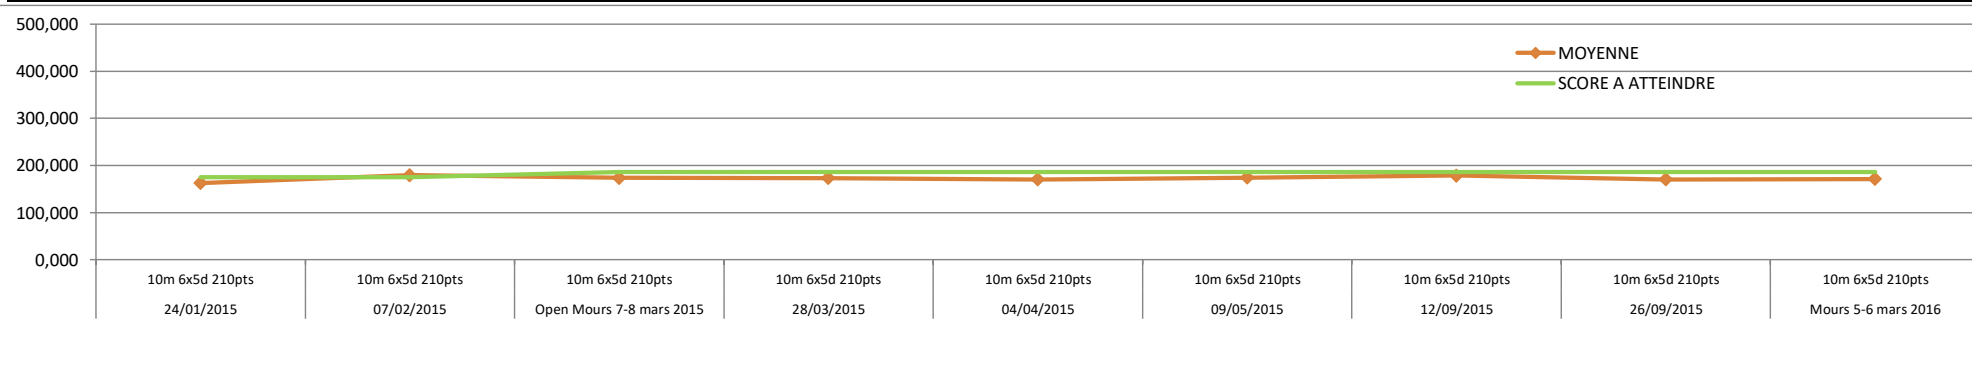

2013 / 2018

PASCAL

Valide 10 mètres Tendance :

Blason 3 zones (3-5-7 pts)

DATE	DISTANCE	1	2	3	4	5	6	7	8	9	10	11	12	TOTAL	MOYENNE	SCORE A ATTEINDRE	Niveau à atteindre	Niveau atteint si 3X franchi
15/09/2013	8m 6x5d 100pts	174	172	159	150									655	163,750	100	5 / PLOMB	
29/09/2013	8m 6x5d 100pts	171	172	168	174	171	168							1024	170,667	100	5 / PLOMB	
Open Bessay 5/10/13	8m 6x5d 100pts	182	176	180	179	170	170							1057	176,167	100	5 / PLOMB	5 / PLOMB
Open Bessay 6/10/13	8m 6x5d 100pts	174	184	186	174	172	176							1066	177,667	100	5 / PLOMB	
21/12/2013	10m 6x5d 120pts	156	139	115	143	127	141							821	136,833	120	7 / ACIER	7 / ACIER
01/02/2014	10m 6x5d 150pts	157	128	155	155	135	155							885	147,500	150	8 / BRONZE	8 / BRONZE
22/02/2014	10m 6x5d 210pts	154	156	145	147	141	135							878	146,333	162	9 / ARGENT	
Open Mours 2/3/14	10m 6x5d 210pts	132	146	155	153	145	153	146	148	145	169	160	151	1803	150,250	162	9 / ARGENT	
08/03/2014	10m 6x5d 210pts	142	168	162	151	162	176							961	160,167	162	9 / ARGENT	9 / ARGENT
12/04/2014	10m 6x5d 210pts	156	154	145	141	162	157							915	152,500	175	10 / OR	
26/04/2014	10m 6x5d 210pts	160	142	144	176									622	155,500	175	10 / OR	
10/05/2014	10m 6x5d 210pts	160	163	156	160	160	169							968	161,333	175	10 / OR	
31/05/2014	10m 6x5d 210pts	158	151	139	139	158	172							917	152,833	175	10 / OR	
Open Palavas 08/06/14	10m 6x5d 210pts	168	153	150	164	156	177	162	166	168	168	160	156	1948	162,333	175	10 / OR	
14/06/2014	10m 6x5d 210pts	158	168	178	167	158	170							999	166,500	175	10 / OR	
16/07/2014	10m 6x5d 210pts	149	168	167										484	161,333	175	10 / OR	
13/09/2014	10m 6x5d 210pts	153	162	172	155	172	162							976	162,667	175	10 / OR	
18/10/2014	10m 6x5d 210pts	160	167	151	166	150	160							954	159,000	175	10 / OR	
24/01/2015	10m 6x5d 210pts	156	174	160	162	164	159							975	162,500	175	10 / OR	
07/02/2015	10m 6x5d 210pts	168	172	175	190	182	190							1077	179,500	175	10 / OR	10 / OR
Open Mours 7-8 mars 2015	10m 6x5d 210pts	178	174	164	164	174	170	178	160	190	176	180	178	2086	173,833	186	11 / TITANE	
28/03/2015	10m 6x5d 210pts	170	174	178	180	156	182							1040	173,333	186	11 / TITANE	
04/04/2015	10m 6x5d 210pts	163	174	171	176	169	169							1022	170,333	186	11 / TITANE	
09/05/2015	10m 6x5d 210pts	169	172	184	182	172	166							1045	174,167	186	11 / TITANE	
12/09/2015	10m 6x5d 210pts	168	176	180	186	180	182							1072	178,667	186	11 / TITANE	
26/09/2015	10m 6x5d 210pts	161	164	173	164	181	178							1021	170,167	186	11 / TITANE	
Mours 5-6 mars 2016	10m 6x5d 210pts	180	170	162	166	168	178	172	178	161	168	176	178	2057	171,431	186	11 / TITANE	