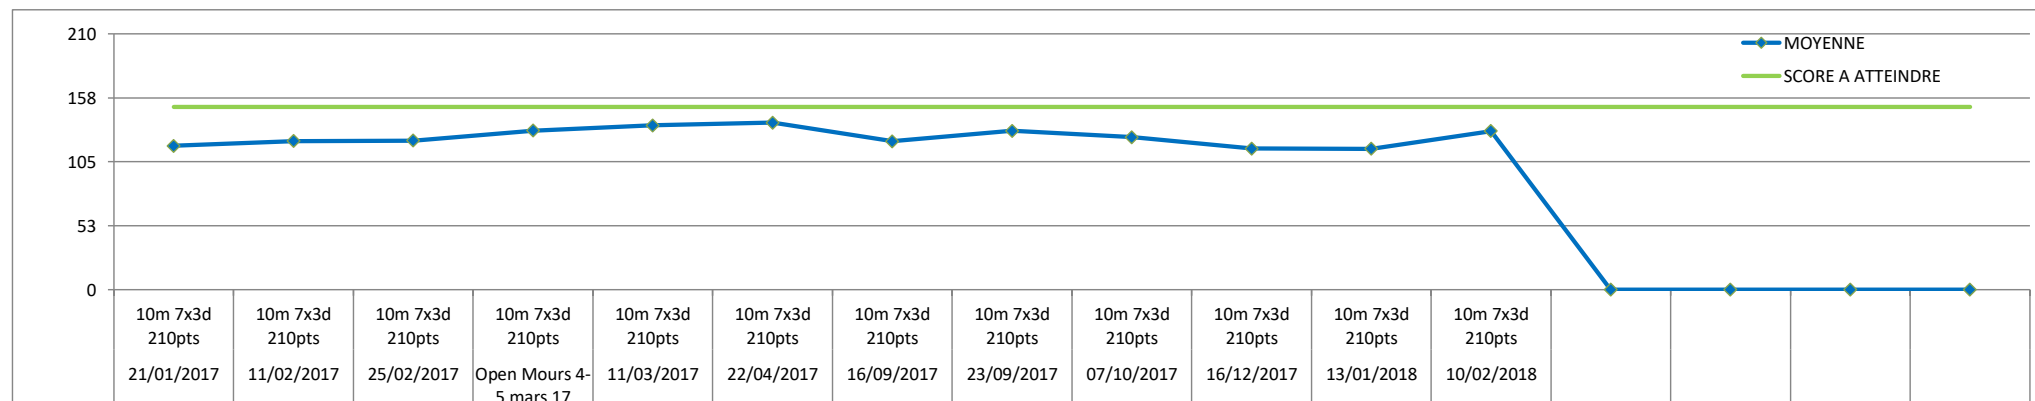

2016/2018

PASCAL

Valide 10 mètres

Tendance :

Blason 10 zones - 7x3d - 210 points

DATE	DISTANCE	1	2	3	4	5	6	7	8	9	10	11	12	TOTAL	MOYENNE	SCORE A ATTEINDRE	Niveau à atteindre	Niveau atteint si 3X franchi
19/12/2015	10m 7x3d 210pts	158	135	124	136	133	147							833	138,83	135	9 / ARGENT	9 / ARGENT
06/02/2016	10m 7x3d 210pts	123	123	121	139	139	148							793	132,17	150	10 / OR	
27/02/2016	10m 7x3d 210pts	118	132	143	154	141	130							818	136,33	150	10 / OR	
12/03/2016	10m 7x3d 210pts	117	133	109	107	143	126							735	122,50	150	10 / OR	
19/03/2016	10m 7x3d 210pts	140	100	119	141	123	136							759	126,50	150	10 / OR	
30/04/2016	10m 7x3d 210pts	104	123	104	118	116	137							702	117,00	150	10 / OR	
21/05/2016	10m 7x3d 210pts	114	114	136	146	145	119							774	129,00	150	10 / OR	
18/06/2016	10m 7x3d 210pts	113	115	120	132	98	112							690	115,00	150	10 / OR	
03/09/2016	10m 7x3d 210pts	130	117	110	122	113	106							698	116,33	150	10 / OR	
17/09/2016	10m 7x3d 210pts	128	116	101	112	120	127							704	117,33	150	10 / OR	
17/12/2016	10m 7x3d 210pts	126	117	112	119	140	95							709	118,17	150	10 / OR	
21/01/2017	10m 7x3d 210pts	128	131	118	98	114	119							708	118,00	150	10 / OR	
11/02/2017	10m 7x3d 210pts	111	114	120	108	129	150							732	122,00	150	10 / OR	
25/02/2017	10m 7x3d 210pts	120	135	130	105	113	131							734	122,33	150	10 / OR	
Open Mours 4-5 mars 17	10m 7x3d 210pts	139	123	113	128	120	137	134	133	140	136	136	127	1566	130,50	150	10 / OR	
11/03/2017	10m 7x3d 210pts	127	134	130	136	130	152							809	134,83	150	10 / OR	
22/04/2017	10m 7x3d 210pts	143	131	143	143	131	132							823	137,17	150	10 / OR	
16/09/2017	10m 7x3d 210pts	121	111	118	133	125	123							731	121,83	150	10 / OR	
23/09/2017	10m 7x3d 210pts	116	147	143	138	116	122							782	130,33	150	10 / OR	
07/10/2017	10m 7x3d 210pts	143	122	113	123	116	134							751	125,17	150	10 / OR	
16/12/2017	10m 7x3d 210pts	123	99	99	111	138	125							695	115,83	150	10 / OR	
13/01/2018	10m 7x3d 210pts	127	124	128	81	117	117							694	115,67	150	10 / OR	
10/02/2018	10m 7x3d 210pts	133	125	117	145	124	137							781	130,17	150	10 / OR	
																150		
																150		
																150		
																150		