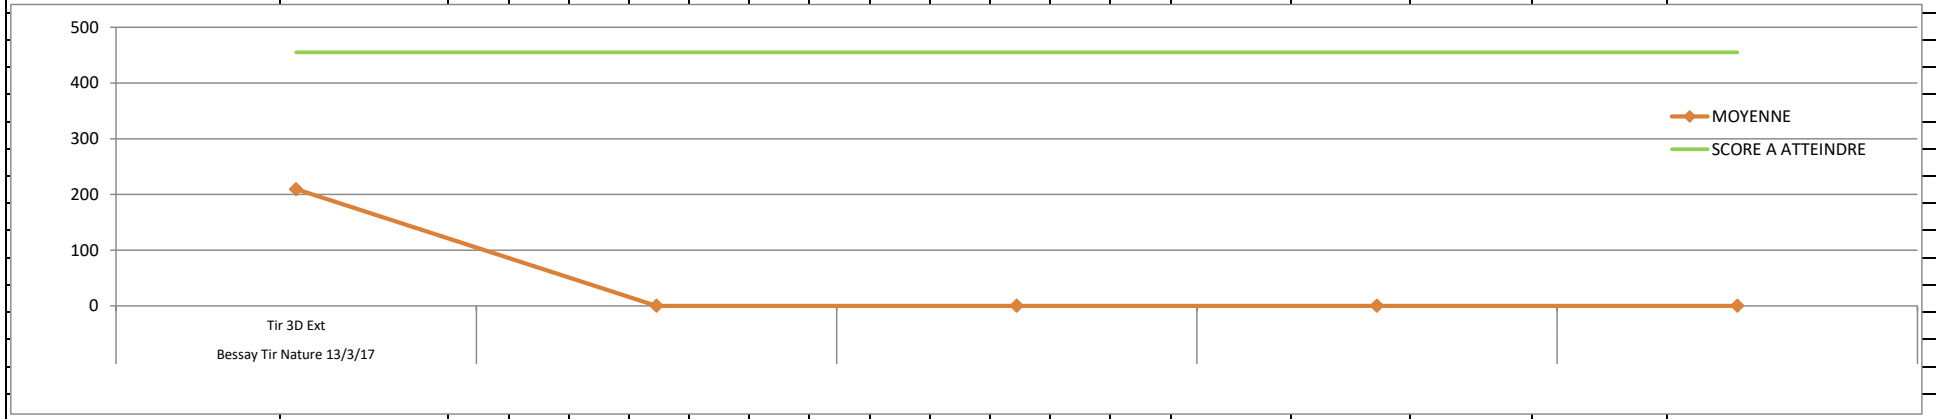

THIERRY

Handis Assis
Potence 4 mètres

Tendance : 

Blason 10 zones 7x3d 210 points

DATE	DISTANCE	1	2	3	4	5	6	7	8	9	10	11	12	TOTAL	MOYENNE	SCORE A ATTEINDRE	Niveau à atteindre	Niveau atteint si 3X franchi
17/12/2016	4m 10x3d 210pts	159	172	179										510	170,00	150	10 / OR	10 / OR
21/01/2017	4m 10x3d 210pts	168	172	170	174	163	151							998	166,33	165	11 / TITANE	11 / TITANE
11/03/2017	4m 10x3d 210pts	168	152	154	177									651	162,75	180	12 / PLATINE	
01/07/2017	4m 10x3d 210pts	140	141	144										425	141,67	180	12 / PLATINE	
27/09/2017	4m 10x3d 210pts	172	179	174										525	175,00	180	12 / PLATINE	
Open Bourbonnais 1er Oct	4m 10x3d 210pts	182	187	181	178	179	179	182	193	180	176			1817	181,70	180	12 / PLATINE	12 / PLATINE
07/10/2017	4m 10x3d 210pts	177	184	193										554	184,67	195	13 / DIAMANT	
16/12/2017	4m 10x3d 210pts	178	183	177										538	179,33	195	13 / DIAMANT	
13/01/2018	4m 10x3d 210pts	179	176	177										532	177,33	195	13 / DIAMANT	
10/02/2018	4m 10x3d 210pts	188	189	183	182	182	177							1101	183,50	195	13 / DIAMANT	
10/02/2018	4m 10x3d 210pts	184	167											351	175,50	195	13 / DIAMANT	
																195	13 / DIAMANT	
																195	13 / DIAMANT	
																195	13 / DIAMANT	
																195	13 / DIAMANT	
																195	13 / DIAMANT	
																195	13 / DIAMANT	
																195	13 / DIAMANT	
																195	13 / DIAMANT	
																195	13 / DIAMANT	
																195	13 / DIAMANT	

DATE	DISTANCE	1	2	3	4	5	6	7	8	9	10	11	12	TOTAL	MOYENNE	SCORE A ATTEINDRE	Niveau à atteindre	Niveau atteint si 3X franchi
Bessay Tir Nature 13/3/17	Tir 3D Ext	183	236											419	209,500	455		
																455		
																455		
																455		
																455		