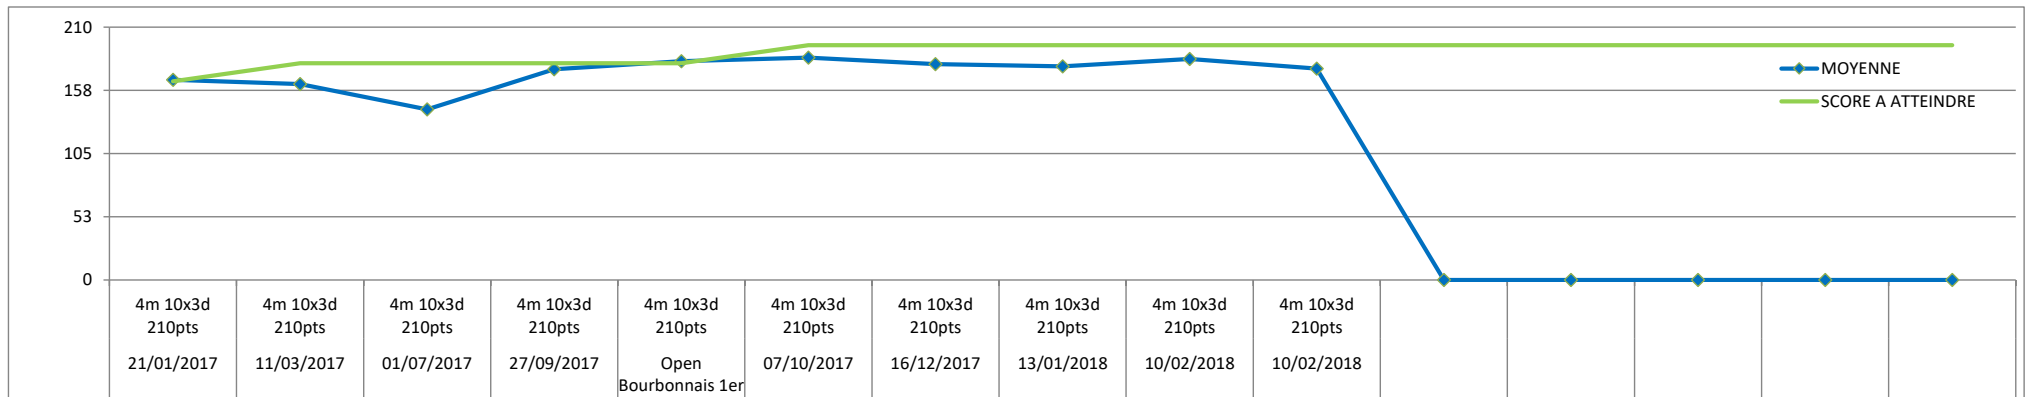

THIERRY

Handis Assis
Potence 4 mètres

Tendance : 

Blason 10 zones 7x3d 210 points

DATE	DISTANCE	1	2	3	4	5	6	7	8	9	10	11	12	TOTAL	MOYENNE	SCORE A ATTEINDRE	Niveau à atteindre	Niveau atteint si 3X franchi
17/12/2016	4m 10x3d 210pts	159	172	179										510	170,00	150	10 / OR	10 / OR
21/01/2017	4m 10x3d 210pts	168	172	170	174	163	151							998	166,33	165	11 / TITANE	11 / TITANE
11/03/2017	4m 10x3d 210pts	168	152	154	177									651	162,75	180	12 / PLATINE	
01/07/2017	4m 10x3d 210pts	140	141	144										425	141,67	180	12 / PLATINE	
27/09/2017	4m 10x3d 210pts	172	179	174										525	175,00	180	12 / PLATINE	
Open Bourbonnais 1er Oct	4m 10x3d 210pts	182	187	181	178	179	179	182	193	180	176			1817	181,70	180	12 / PLATINE	12 / PLATINE
07/10/2017	4m 10x3d 210pts	177	184	193										554	184,67	195	13 / DIAMANT	
16/12/2017	4m 10x3d 210pts	178	183	177										538	179,33	195	13 / DIAMANT	
13/01/2018	4m 10x3d 210pts	179	176	177										532	177,33	195	13 / DIAMANT	
10/02/2018	4m 10x3d 210pts	188	189	183	182	182	177							1101	183,50	195	13 / DIAMANT	
10/02/2018	4m 10x3d 210pts	184	167											351	175,50	195	13 / DIAMANT	
																195	13 / DIAMANT	
																195	13 / DIAMANT	
																195	13 / DIAMANT	
																195	13 / DIAMANT	
																195	13 / DIAMANT	
																195	13 / DIAMANT	
																195	13 / DIAMANT	
																195	13 / DIAMANT	
																195	13 / DIAMANT	
																195	13 / DIAMANT	

DATE	DISTANCE	1	2	3	4	5	6	7	8	9	10	11	12	TOTAL	MOYENNE	SCORE A ATTEINDRE	Niveau à atteindre	Niveau atteint si 3X franchi
Bessay Tir Nature 13/3/17	Tir 3D Ext	183	236											419	209,500	455		
																455		
																455		
																455		
																455		