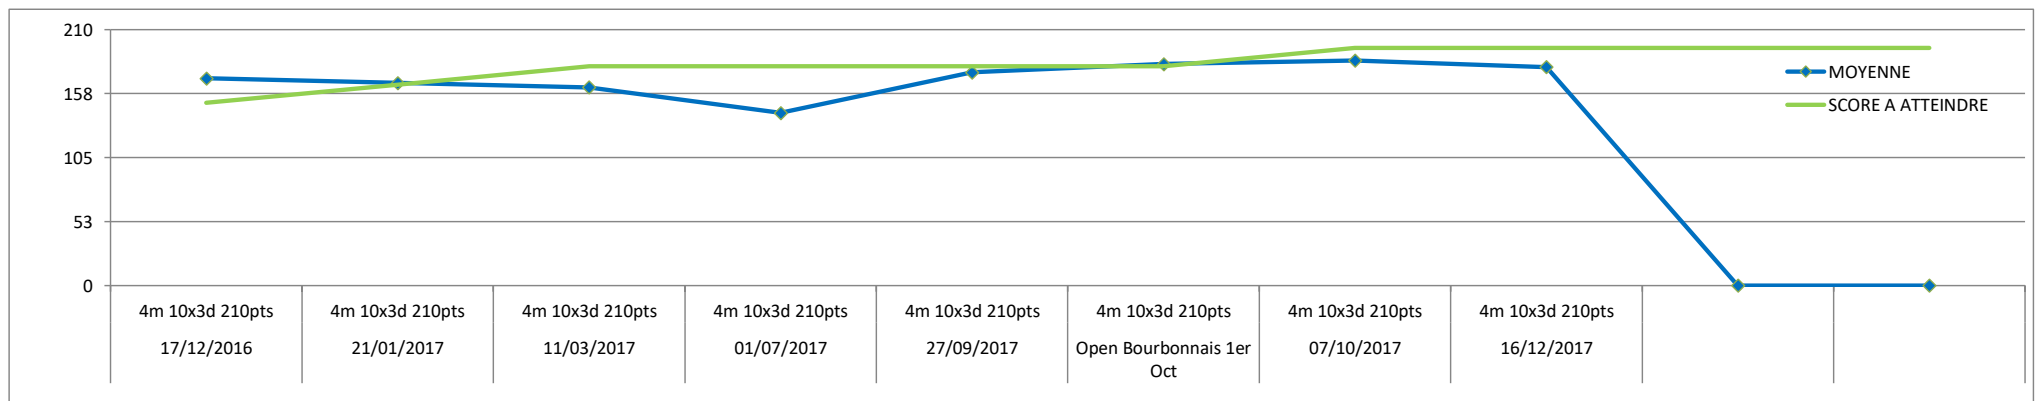

DATE	DISTANCE	1	2	3	4	5	6	7	8	9	10	11	12	TOTAL	MOYENNE	SCORE A ATTEINDRE	Niveau à atteindre	Niveau atteint si 3X franchi
17/12/2016	4m 10x3d 210pts	159	172	179										510	170,00	150	10 / OR	10 / OR
21/01/2017	4m 10x3d 210pts	168	172	170	174	163	151							998	166,33	165	11 / TITANE	11 / TITANE
11/03/2017	4m 10x3d 210pts	168	152	154	177									651	162,75	180	12 / PLATINE	
01/07/2017	4m 10x3d 210pts	140	141	144										425	141,67	180	12 / PLATINE	
27/09/2017	4m 10x3d 210pts	172	179	174										525	175,00	180	12 / PLATINE	
Open Bourbonnais 1er Oct	4m 10x3d 210pts	182	187	181	178	179	179	182	193	180	176			1817	181,70	180	12 / PLATINE	12 / PLATINE
07/10/2017	4m 10x3d 210pts	177	184	193										554	184,67	195	13 / DIAMANT	
16/12/2017	4m 10x3d 210pts	178	183	177										538	179,33	195	13 / DIAMANT	
																195	13 / DIAMANT	
																195	13 / DIAMANT	
																195	13 / DIAMANT	
																195	13 / DIAMANT	
																195	13 / DIAMANT	
																195	13 / DIAMANT	
																195	13 / DIAMANT	
																195	13 / DIAMANT	
																195	13 / DIAMANT	
																195	13 / DIAMANT	
																195	13 / DIAMANT	

DATE	DISTANCE	1	2	3	4	5	6	7	8	9	10	11	12	TOTAL	MOYENNE	SCORE A ATTEINDRE	Niveau à atteindre	Niveau atteint si 3X franchi
Bessay Tir Nature 13/3/17	Tir 3D Ext	183	236											419	209,500	455		
																455		
																455		
																455		
																455		