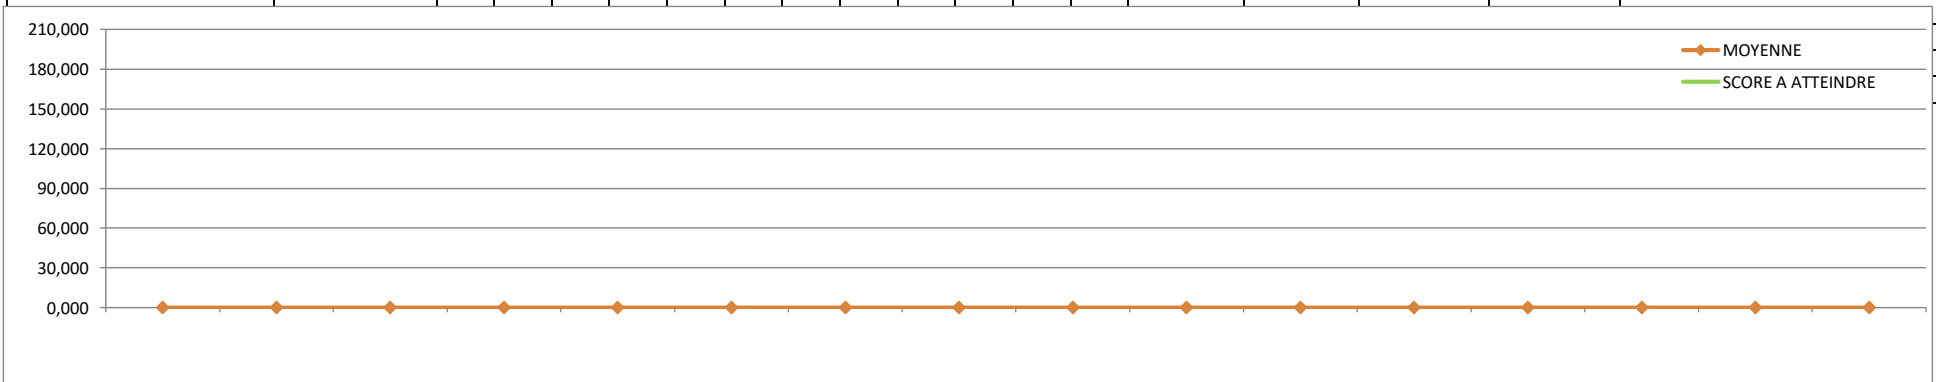

2015/2018

THIBAUD

Handi Debout
4 mètres

Tendance :

Blason 3 zones (3-5-7 pts)

DATE	DISTANCE	1	2	3	4	5	6	7	8	9	10	11	12	TOTAL	MOYENNE	SCORE A ATTEINDRE	Niveau à atteindre	Niveau atteint si 3X franchi