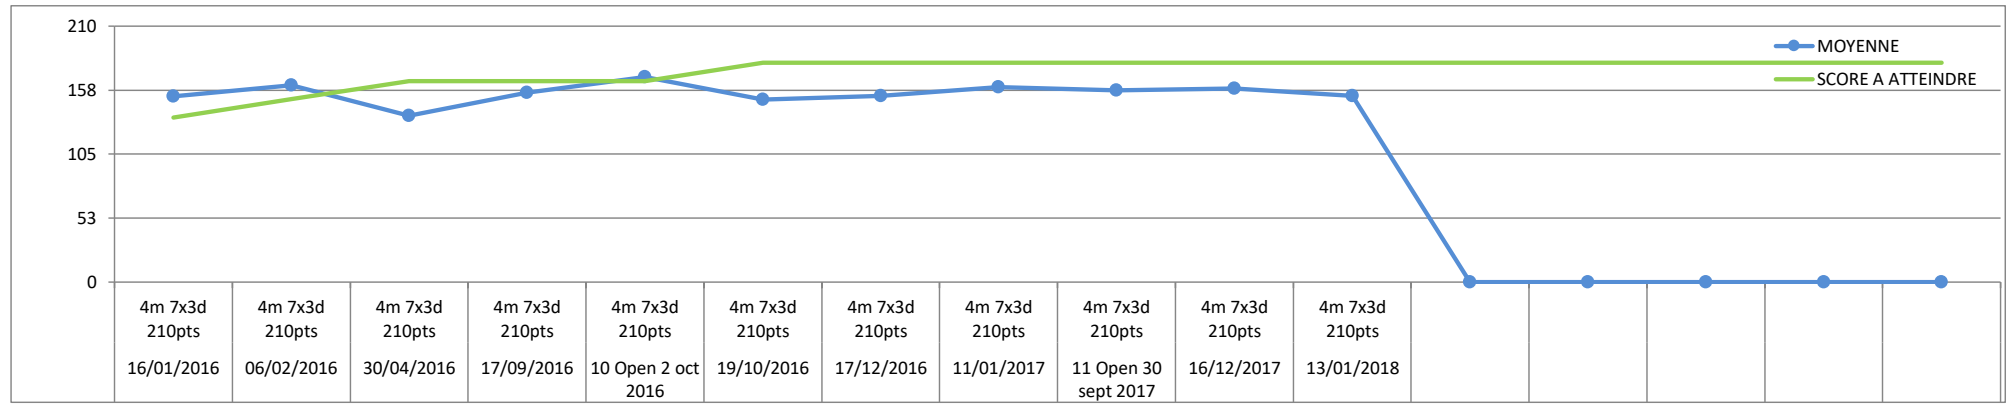

2016/2018

SOPHIE

Handis assis
Potence 4 mètres

Tendance :

Blason 10 zones-7x3d-210 points

DATE	DISTANCE	1	2	3	4	5	6	7	8	9	10	11	12	TOTAL	MOYENNE	SCORE A ATTEINDRE	Niveau à atteindre	Niveau atteint si 3X franchi
16/01/2016	4m 7x3d 210pts	158	149	149	153									609	152,25	135	9 / ARGENT	9 / ARGENT
06/02/2016	4m 7x3d 210pts	165	173	151	157									646	161,50	150	10 / OR	10 / OR
30/04/2016	4m 7x3d 210pts	130	144	136										410	136,67	165	11 / TITANE	
17/09/2016	4m 7x3d 210pts	155	156											311	155,50	165	11 / TITANE	
10 Open 2 oct 2016	4m 7x3d 210pts	168	157	167	167	170	172	174	175	180	151	173	165	2019	168,25	165	11 / TITANE	11 / TITANE
19/10/2016	4m 7x3d 210pts	145	147	157										449	149,67	180	12 / PLATINE	
17/12/2016	4m 7x3d 210pts	171	149	138										458	152,67	180	12 / PLATINE	
11/01/2017	4m 7x3d 210pts	161	159											320	160,00	180	12 / PLATINE	
11 Open 30 sept 2017	4m 7x3d 210pts	172	160	158	170	156	173	132	148	155	163	150	150	1887	157,25	180	12 / PLATINE	
16/12/2017	4m 7x3d 210pts	153	161	165	157									636	159,00	180	12 / PLATINE	
13/01/2018	4m 7x3d 210pts	159	156	128	168									611	152,75	180	12 / PLATINE	
																180		
																180		
																180		
																180		
																180		
																180		
																180		
																180		
																180		