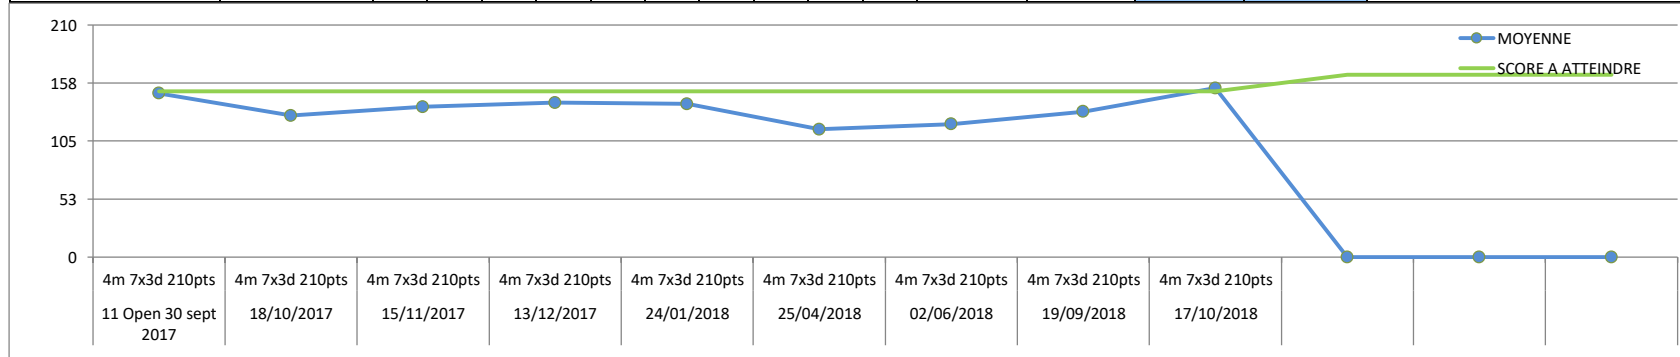

2015/2019

**Handi Debout**  
4 mètres

Tendance :

Blason 10 zones-7x3d-210 points

DATE	DISTANCE	1	2	3	4	5	6	7	8	9	10	TOTAL	MOYENNE	SCORE A ATTEINDRE	Niveau à atteindre	Niveau atteint si 3X franchi
23/12/2015	4m 7x3d 210pts	170	148	114								432	144,00	105	7 / ACIER	7 / ACIER
27/01/2016	4m 7x3d 210pts	128	166									294	147,00	120	8 / BRONZE	
30/01/2016	4m 7x3d 210pts	137	129									266	133,00	120	8 / BRONZE	
06/01/2016	4m 7x3d 210pts	151	127	133								411	137,00	120	8 / BRONZE	8 / BRONZE
24/02/2016	4m 7x3d 210pts	123	121	122	112							478	119,50	135	9 / ARGENT	
27/02/2016	4m 7x3d 210pts	143	153									296	148,00	135	9 / ARGENT	
12/03/2016	4m 7x3d 210pts	142	141									283	141,50	135	9 / ARGENT	9 / ARGENT
27/04/2016	6m 7x3d 210pts	92	99	108								299	99,67	150	10 / OR	
07/05/2016	4m 7x3d 210pts	128	128	133								389	129,67	150	10 / OR	
21/05/2016	4m 7x3d 210pts	109	96	96								301	100,33	150	10 / OR	
25/05/2016	4m 7x3d 210pts	93	86	74								253	84,33	150	10 / OR	
22/06/2016	4m 7x3d 210pts	83	70	62								215	71,67	150	10 / OR	
02/07/2016	4m 7x3d 210pts	73	70	46								189	63,00	150	10 / OR	
17/09/2016	4m 7x3d 210pts	103	136	151								390	130,00	150	10 / OR	
10 open 2 oct 2016	4m 7x3d 210pts	144	158	138	146	160	153					899	149,83	150	10 / OR	
15/10/2016	4m 7x3d 210pts	98	157	136								391	130,33	150	10 / OR	
19/10/2016	4m 7x3d 210pts	119	134	125								378	126,00	150	10 / OR	
23/11/2016	4m 7x3d 210pts	131	140	146								417	139,00	150	10 / OR	
07/12/2016	4m 7x3d 210pts	124	138	114								376	125,33	150	10 / OR	
11/01/2017	4m 7x3d 210pts	92	102	122								316	105,33	150	10 / OR	
15/02/2017	4m 7x3d 210pts	146	129	141								416	138,67	150	10 / OR	
24/05/2017	4m 7x3d 210pts	145	126	123								394	131,33	150	10 / OR	
16/09/2017	4m 7x3d 210pts	123	124	124								371	123,67	150	10 / OR	
27/09/2017	4m 7x3d 210pts	138	115	130								383	127,67	150	10 / OR	
11 Open 30 sept 2017	4m 7x3d 210pts	145	148	150	155	142	149					889	148,17	150	10 / OR	
18/10/2017	4m 7x3d 210pts	120	137	127								384	128,00	150	10 / OR	
15/11/2017	4m 7x3d 210pts	146	147	115								408	136,00	150	10 / OR	
13/12/2017	4m 7x3d 210pts	147	139	133								419	139,67	150	10 / OR	
24/01/2018	4m 7x3d 210pts	139	148	129								416	138,67	150	10 / OR	
25/04/2018	4m 7x3d 210pts	108	113	126								347	115,67	150	10 / OR	
02/06/2018	4m 7x3d 210pts	117	131	113								361	120,33	150	10 / OR	
19/09/2018	4m 7x3d 210pts	113	142	140								395	131,67	150	10 / OR	
17/10/2018	4m 7x3d 210pts	158	150	151								459	153,00	150	10 / OR	10 / OR
														165	11 / TITANE	
														165	11 / TITANE	
														165	11 / TITANE	