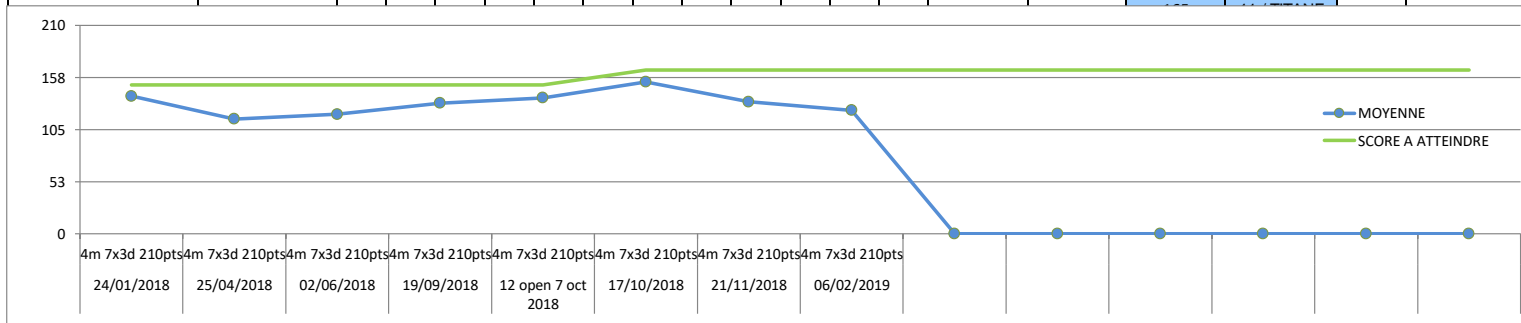

2015/2019

ROMAIN G
Les Muriers

Handi Debout
4 mètres

Tendance :

Blason 10 zones-7x3d-210 points

DATE	DISTANCE	1	2	3	4	5	6	7	8	9	10	11	12	TOTAL	MOYENNE	SCORE A ATTEINDRE	Niveau à atteindre	Score atteint	Niveau atteint si 3X franchi
23/12/2015	4m 7x3d 210pts	170	148	114										432	144,00	105	7 / ACIER	105	7 / ACIER
27/01/2016	4m 7x3d 210pts	128	166											294	147,00	120	8 / BRONZE		
30/01/2016	4m 7x3d 210pts	137	129											266	133,00	120	8 / BRONZE		
06/01/2016	4m 7x3d 210pts	151	127	133										411	137,00	120	8 / BRONZE	120	8 / BRONZE
24/02/2016	4m 7x3d 210pts	123	121	122	112									478	119,50	135	9 / ARGENT		
27/02/2016	4m 7x3d 210pts	143	153											296	148,00	135	9 / ARGENT		
12/03/2016	4m 7x3d 210pts	142	141											283	141,50	135	9 / ARGENT	135	9 / ARGENT
27/04/2016	6m 7x3d 210pts	92	99	108										299	99,67	150	10 / OR		
07/05/2016	4m 7x3d 210pts	128	128	133										389	129,67	150	10 / OR		
21/05/2016	4m 7x3d 210pts	109	96	96										301	100,33	150	10 / OR		
25/05/2016	4m 7x3d 210pts	93	86	74										253	84,33	150	10 / OR		
22/06/2016	4m 7x3d 210pts	83	70	62										215	71,67	150	10 / OR		
02/07/2016	4m 7x3d 210pts	73	70	46										189	63,00	150	10 / OR		
17/09/2016	4m 7x3d 210pts	103	136	151										390	130,00	150	10 / OR		
10 open 2 oct 2016	4m 7x3d 210pts	144	158	138	146	160	153							899	149,83	150	10 / OR		
15/10/2016	4m 7x3d 210pts	98	157	136										391	130,33	150	10 / OR		
19/10/2016	4m 7x3d 210pts	119	134	125										378	126,00	150	10 / OR		
23/11/2016	4m 7x3d 210pts	131	140	146										417	139,00	150	10 / OR		
07/12/2016	4m 7x3d 210pts	124	138	114										376	125,33	150	10 / OR		
11/01/2017	4m 7x3d 210pts	92	102	122										316	105,33	150	10 / OR		
15/02/2017	4m 7x3d 210pts	146	129	141										416	138,67	150	10 / OR		
24/05/2017	4m 7x3d 210pts	145	126	123										394	131,33	150	10 / OR		
16/09/2017	4m 7x3d 210pts	123	124	124										371	123,67	150	10 / OR		
27/09/2017	4m 7x3d 210pts	138	115	130										383	127,67	150	10 / OR		
11 Open 30 sept 2017	4m 7x3d 210pts	145	148	150	155	142	149							889	148,17	150	10 / OR		
18/10/2017	4m 7x3d 210pts	120	137	127										384	128,00	150	10 / OR		
15/11/2017	4m 7x3d 210pts	146	147	115										408	136,00	150	10 / OR		
13/12/2017	4m 7x3d 210pts	147	139	133										419	139,67	150	10 / OR		
24/01/2018	4m 7x3d 210pts	139	148	129										416	138,67	150	10 / OR		
25/04/2018	4m 7x3d 210pts	108	113	126										347	115,67	150	10 / OR		
02/06/2018	4m 7x3d 210pts	117	131	113										361	120,33	150	10 / OR		
19/09/2018	4m 7x3d 210pts	113	142	140										395	131,67	150	10 / OR		
12 open 7 oct 2018	4m 7x3d 210pts	128	151	132										411	137,00	150	10 / OR	150	10 / OR
17/10/2018	4m 7x3d 210pts	158	150	151										459	153,00	165	11 / TITANE		
21/11/2018	4m 7x3d 210pts	142	114	143										399	133,00	165	11 / TITANE		
06/02/2019	4m 7x3d 210pts	144	128	101										373	124,33	165	11 / TITANE		
																165	11 / TITANE		
																165	11 / TITANE		
																165	11 / TITANE		
																165	11 / TITANE		
																165	11 / TITANE		