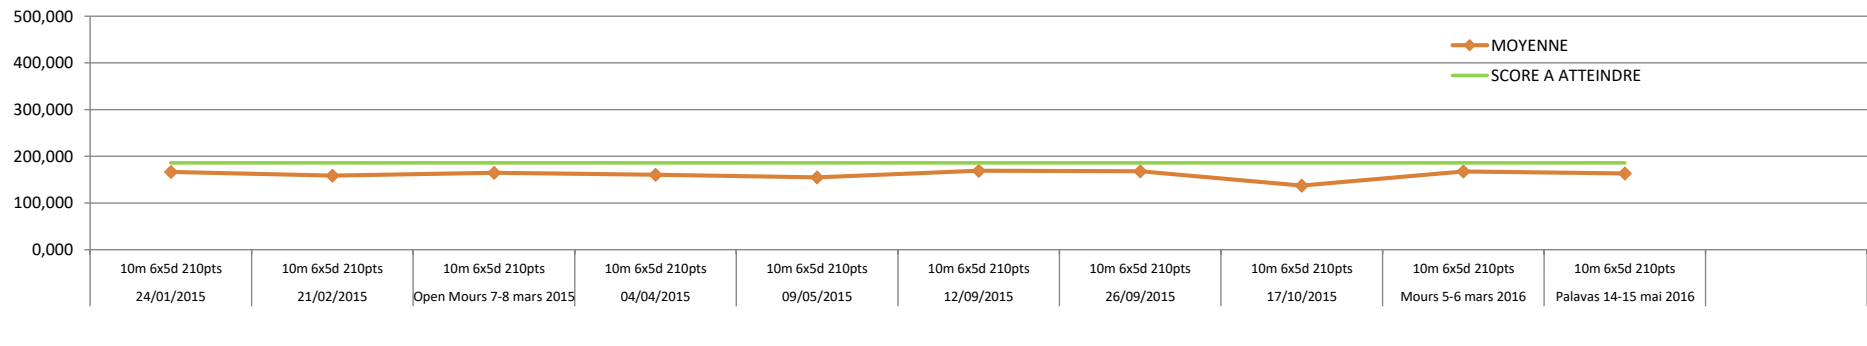

DATE	DISTANCE	1	2	3	4	5	6	7	8	9	10	11	12	TOTAL	MOYENNE	SCORE A ATTEINDRE	Niveau à atteindre	Niveau atteint si 3X franchi
11/06/2011	10m 6x5d 175pts	184	178											362	181,000	175	10 / OR	
06/10/2011	10m 6x5d 175pts	178												178	178,000	175	10 / OR	10 / OR
01/10/2011	10m 6x5d 186pts	188												188	188,000	186	11 / TITANE	
29/09/2013	10m 6x5d 186pts	157	152	164	137	153	142							905	150,833	186	11 / TITANE	
Open Bessay 5/10/13	10m 6x5d 186pts	166	178	173	175	171	162							1025	170,833	186	11 / TITANE	
Open Bessay 6/10/13	10m 6x5d 186pts	166	173	179	167	167	166							1018	169,667	186	11 / TITANE	
21/12/2013	10m 6x5d 186pts	164	147	173	143	163	145							935	155,833	186	11 / TITANE	
01/02/2014	10m 6x5d 186pts	159	158	152	143	150	159							921	153,500	186	11 / TITANE	
22/02/2014	10m 6x5d 186pts	153	156	160	148	160	146							923	153,833	186	11 / TITANE	
Open Mours 2/3/14	10m 6x5d 210pts	145	162	172	159	160	171	157	164	167	155	166	146	1924	160,333	186	11 / TITANE	
08/03/2014	10m 6x5d 210pts	174	166	184	184	169	156							1033	172,167	186	11 / TITANE	
10/05/2014	10m 6x5d 210pts	176	159	166	143	159	155							958	159,667	186	11 / TITANE	
17/05/2014	10m 6x5d 210pts	165	178	159	168	166	163							999	166,500	186	11 / TITANE	
Open Palavas 08/06/14	10m 6x5d 210pts	158	170	180	169	174	166	171	168	170	156	160	167	2009	167,417	186	11 / TITANE	
14/06/2014	10m 6x5d 210pts	160	159	174	171	172	160							996	166,000	186	11 / TITANE	
05/07/2014	10m 6x5d 210pts	157	168	182	171	168	158							1004	167,333	186	11 / TITANE	
16/07/2014	10m 6x5d 210pts	184	154	158										496	165,333	186	11 / TITANE	
13/09/2014	10m 6x5d 210pts	170	174	168	175	161	164							1012	168,667	186	11 / TITANE	
07/09/2014	10m 6x5d 210pts	178	165	153	143	168	176							983	163,833	186	11 / TITANE	
Open Bourbonnais 5/10/14	10m 6x5d 210pts	176	178	172	165	163	167	154	165	158	154	149	151	1952	162,667	186	11 / TITANE	
18/10/2014	10m 6x5d 210pts	155	144	163	170	154	161							947	157,833	186	11 / TITANE	
20/12/2014	10m 6x5d 210pts	165	156	163	157	155	169							965	160,833	186	11 / TITANE	
24/01/2015	10m 6x5d 210pts	164	174	162	166	156	178							1000	166,667	186	11 / TITANE	
21/02/2015	10m 6x5d 210pts	151	157	168	168	153	154							951	158,500	186	11 / TITANE	
Open Mours 7-8 mars 2015	10m 6x5d 210pts	172	164	160	152	153	168	159	178	176	161	168	167	1978	164,833	186	11 / TITANE	
04/04/2015	10m 6x5d 210pts	167	156	161	165	156	159							964	160,667	186	11 / TITANE	
09/05/2015	10m 6x5d 210pts	157	156	152	167	143	155							930	155,000	186	11 / TITANE	
12/09/2015	10m 6x5d 210pts	173	172	162	170	170	168							1015	169,167	186	11 / TITANE	
26/09/2015	10m 6x5d 210pts	165	163	168	174	178	159							1007	167,833	186	11 / TITANE	
17/10/2015	10m 6x5d 210pts	154	130	128										412	137,333	186	11 / TITANE	
Mours 5-6 mars 2016	10m 6x5d 210pts	194	161	166	172	166	160	166	152	165	163	167	180	2012	167,681	186	11 / TITANE	
Palavas 14-15 mai 2016	10m 6x5d 210pts	170	155	166	151	165	176	166	165	169	157	155	166	1961	163,417	186	11 / TITANE