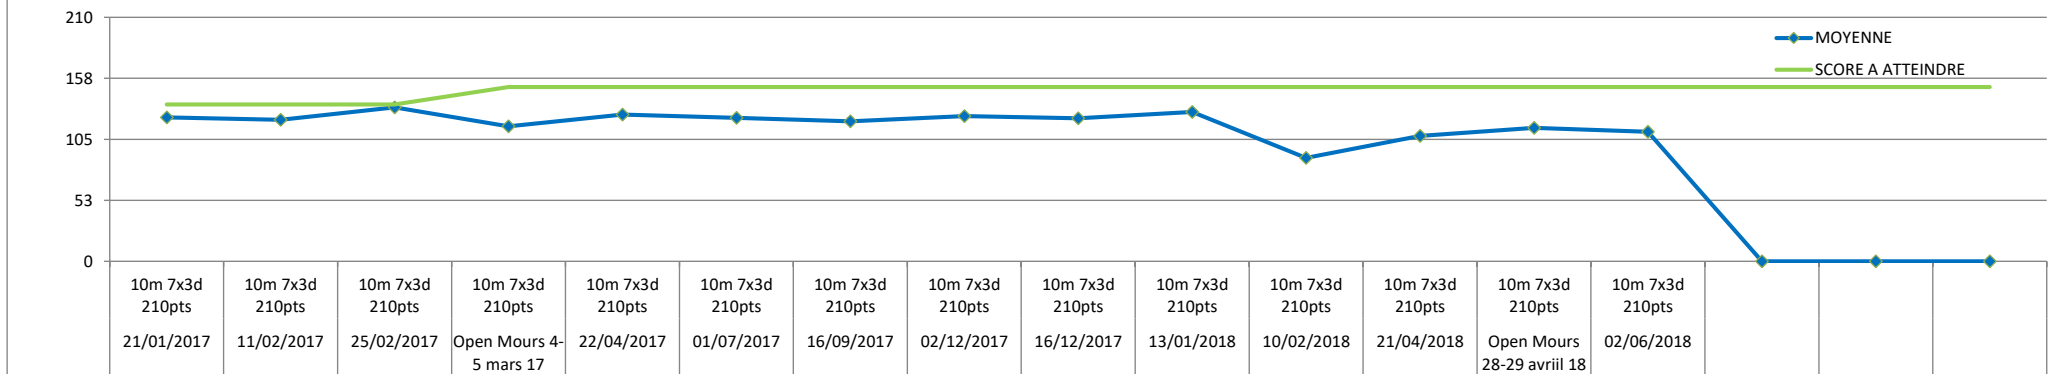

MIMI

Tendance :

Blason 10 zones - 7x3d - 210 points

DATE	DISTANCE	1	2	3	4	5	6	7	8	9	10	11	12	TOTAL	MOYENNE	SCORE A ATTEINDRE	Niveau à atteindre	Niveau atteint si 3X franchi
19/12/2015	10m 7x3d 210pts	117	126	97	124	116	117							697	116,17	105	7 / ACIER	7 / ACIER
27/02/2016	10m 7x3d 210pts	149	132	125	134	111	121							772	128,67	120	8 / BRONZE	8 / BRONZE
12/03/2016	10m 7x3d 210pts	116	119	123	143	125	135							761	126,83	135	9 / ARGENT	
30/04/2016	10m 7x3d 210pts	134	122	130	106	145	138							775	129,17	135	9 / ARGENT	
02/07/2016	10m 7x3d 210pts	109	127	121	109	127	133							726	121,00	135	9 / ARGENT	
03/09/2016	10m 7x3d 210pts	141	120	129	140	126	118							774	129,00	135	9 / ARGENT	
21/09/2016	10m 7x3d 210pts	121	124	123	116	126	143							753	125,50	135	9 / ARGENT	
17/12/2016	10m 7x3d 210pts	116	142	128	121	111	118							736	122,67	135	9 / ARGENT	
21/01/2017	10m 7x3d 210pts	121	141	121	133	110	117							743	123,83	135	9 / ARGENT	
11/02/2017	10m 7x3d 210pts	121	137	108	135	110	120							731	121,83	135	9 / ARGENT	
25/02/2017	10m 7x3d 210pts	129	129	127	135	143	132							795	132,50	135	9 / ARGENT	9 / ARGENT
Open Mours 4-5 mars 17	10m 7x3d 210pts	109	107	111	126	149	124	94	134	91	117	102	131	1395	116,25	150	10 / OR	
22/04/2017	10m 7x3d 210pts	137	123	133	130	121	114							758	126,33	150	10 / OR	
01/07/2017	10m 7x3d 210pts	118	134	125	114	134	116							741	123,50	150	10 / OR	
16/09/2017	10m 7x3d 210pts	118	113	115	120	125	132							723	120,50	150	10 / OR	
02/12/2017	10m 7x3d 210pts	126	104	137	130	133	120							750	125,00	150	10 / OR	
16/12/2017	10m 7x3d 210pts	113	127	128	137	115	119							739	123,17	150	10 / OR	
13/01/2018	10m 7x3d 210pts	124	130	141	126	118	132							771	128,50	150	10 / OR	
10/02/2018	10m 7x3d 210pts	89												89	89,00	150	10 / OR	
21/04/2018	10m 7x3d 210pts	116	115	118	107	98	94							648	108,00	150	10 / OR	
Open Mours 28-29 avril 18	10m 7x3d 210pts	125	109	94	108	124	109	125	126	98	132	119	110	1379	114,92	150	10 / OR	
02/06/2018	10m 7x3d 210pts	123	100											223	111,50	150	10 / OR	
																150	10 / OR	
																150	10 / OR	
																150	10 / OR	