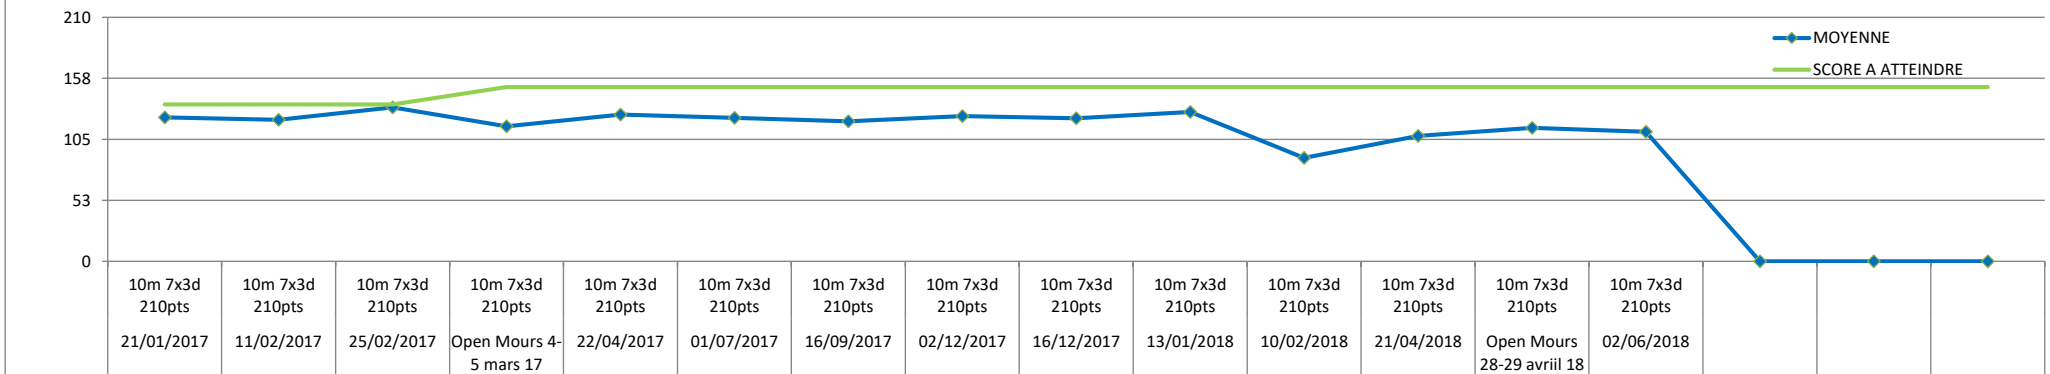

MIMI

Tendance :

Blason 10 zones - 7x3d - 210 points

DATE	DISTANCE	1	2	3	4	5	6	7	8	9	10	11	12	TOTAL	MOYENNE	SCORE A ATTEINDRE	Niveau à atteindre	Niveau atteint si 3X franchi
19/12/2015	10m 7x3d 210pts	117	126	97	124	116	117							697	116,17	105	7 / ACIER	7 / ACIER
27/02/2016	10m 7x3d 210pts	149	132	125	134	111	121							772	128,67	120	8 / BRONZE	8 / BRONZE
12/03/2016	10m 7x3d 210pts	116	119	123	143	125	135							761	126,83	135	9 / ARGENT	
30/04/2016	10m 7x3d 210pts	134	122	130	106	145	138							775	129,17	135	9 / ARGENT	
02/07/2016	10m 7x3d 210pts	109	127	121	109	127	133							726	121,00	135	9 / ARGENT	
03/09/2016	10m 7x3d 210pts	141	120	129	140	126	118							774	129,00	135	9 / ARGENT	
21/09/2016	10m 7x3d 210pts	121	124	123	116	126	143							753	125,50	135	9 / ARGENT	
17/12/2016	10m 7x3d 210pts	116	142	128	121	111	118							736	122,67	135	9 / ARGENT	
21/01/2017	10m 7x3d 210pts	121	141	121	133	110	117							743	123,83	135	9 / ARGENT	
11/02/2017	10m 7x3d 210pts	121	137	108	135	110	120							731	121,83	135	9 / ARGENT	
25/02/2017	10m 7x3d 210pts	129	129	127	135	143	132							795	132,50	135	9 / ARGENT	9 / ARGENT
Open Mours 4-5 mars 17	10m 7x3d 210pts	109	107	111	126	149	124	94	134	91	117	102	131	1395	116,25	150	10 / OR	
22/04/2017	10m 7x3d 210pts	137	123	133	130	121	114							758	126,33	150	10 / OR	
01/07/2017	10m 7x3d 210pts	118	134	125	114	134	116							741	123,50	150	10 / OR	
16/09/2017	10m 7x3d 210pts	118	113	115	120	125	132							723	120,50	150	10 / OR	
02/12/2017	10m 7x3d 210pts	126	104	137	130	133	120							750	125,00	150	10 / OR	
16/12/2017	10m 7x3d 210pts	113	127	128	137	115	119							739	123,17	150	10 / OR	
13/01/2018	10m 7x3d 210pts	124	130	141	126	118	132							771	128,50	150	10 / OR	
10/02/2018	10m 7x3d 210pts	89												89	89,00	150	10 / OR	
21/04/2018	10m 7x3d 210pts	116	115	118	107	98	94							648	108,00	150	10 / OR	
Open Mours 28-29 avril 18	10m 7x3d 210pts	125	109	94	108	124	109	125	126	98	132	119	110	1379	114,92	150	10 / OR	
02/06/2018	10m 7x3d 210pts	123	100											223	111,50	150	10 / OR	
																150	10 / OR	
																150	10 / OR	
																150	10 / OR	