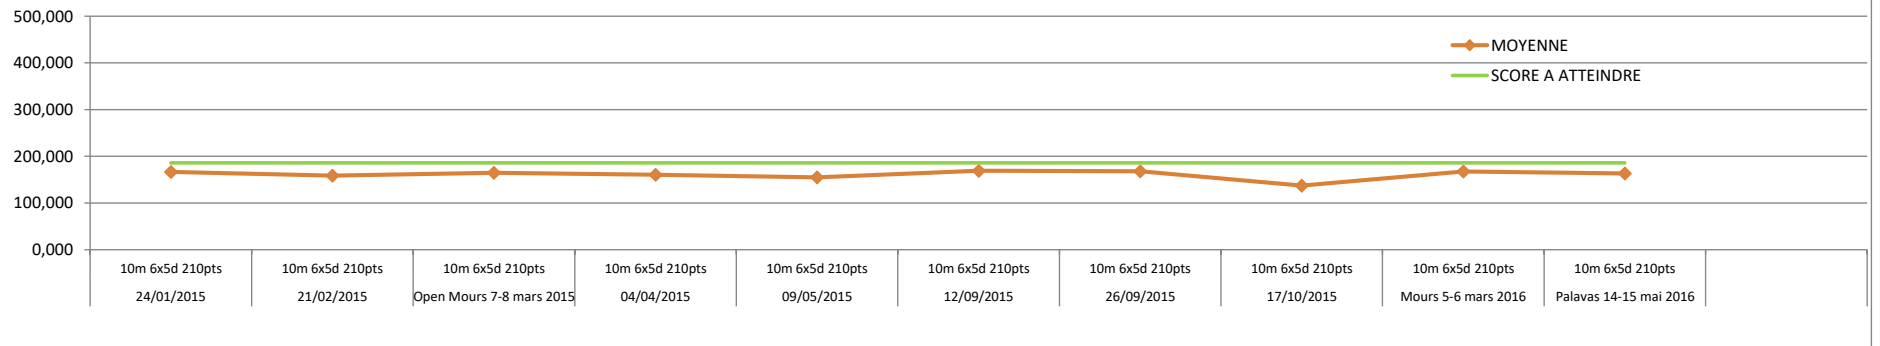

MIMI

Handi 10 mètres Tendance :

Blason 3 zones (3-5-7 pts)

DATE	DISTANCE	1	2	3	4	5	6	7	8	9	10	11	12	TOTAL	MOYENNE	SCORE A ATTEINDRE	Niveau à atteindre	Niveau atteint si 3X franchi
11/06/2011	10m 6x5d 175pts	184	178											362	181,000	175	10 / OR	
06/10/2011	10m 6x5d 175pts	178												178	178,000	175	10 / OR	10 / OR
01/10/2011	10m 6x5d 186pts	188												188	188,000	186	11 / TITANE	
29/09/2013	10m 6x5d 186pts	157	152	164	137	153	142							905	150,833	186	11 / TITANE	
Open Bessay 5/10/13	10m 6x5d 186pts	166	178	173	175	171	162							1025	170,833	186	11 / TITANE	
Open Bessay 6/10/13	10m 6x5d 186pts	166	173	179	167	167	166							1018	169,667	186	11 / TITANE	
21/12/2013	10m 6x5d 186pts	164	147	173	143	163	145							935	155,833	186	11 / TITANE	
01/02/2014	10m 6x5d 186pts	159	158	152	143	150	159							921	153,500	186	11 / TITANE	
22/02/2014	10m 6x5d 186pts	153	156	160	148	160	146							923	153,833	186	11 / TITANE	
Open Mours 2/3/14	10m 6x5d 210pts	145	162	172	159	160	171	157	164	167	155	166	146	1924	160,333	186	11 / TITANE	
08/03/2014	10m 6x5d 210pts	174	166	184	184	169	156							1033	172,167	186	11 / TITANE	
10/05/2014	10m 6x5d 210pts	176	159	166	143	159	155							958	159,667	186	11 / TITANE	
17/05/2014	10m 6x5d 210pts	165	178	159	168	166	163							999	166,500	186	11 / TITANE	
Open Palavas 08/06/14	10m 6x5d 210pts	158	170	180	169	174	166	171	168	170	156	160	167	2009	167,417	186	11 / TITANE	
14/06/2014	10m 6x5d 210pts	160	159	174	171	172	160							996	166,000	186	11 / TITANE	
05/07/2014	10m 6x5d 210pts	157	168	182	171	168	158							1004	167,333	186	11 / TITANE	
16/07/2014	10m 6x5d 210pts	184	154	158										496	165,333	186	11 / TITANE	
13/09/2014	10m 6x5d 210pts	170	174	168	175	161	164							1012	168,667	186	11 / TITANE	
07/09/2014	10m 6x5d 210pts	178	165	153	143	168	176							983	163,833	186	11 / TITANE	
Open Bourbonnais 5/10/14	10m 6x5d 210pts	176	178	172	165	163	167	154	165	158	154	149	151	1952	162,667	186	11 / TITANE	
18/10/2014	10m 6x5d 210pts	155	144	163	170	154	161							947	157,833	186	11 / TITANE	
20/12/2014	10m 6x5d 210pts	165	156	163	157	155	169							965	160,833	186	11 / TITANE	
24/01/2015	10m 6x5d 210pts	164	174	162	166	156	178							1000	166,667	186	11 / TITANE	
21/02/2015	10m 6x5d 210pts	151	157	168	168	153	154							951	158,500	186	11 / TITANE	
Open Mours 7-8 mars 2015	10m 6x5d 210pts	172	164	160	152	153	168	159	178	176	161	168	167	1978	164,833	186	11 / TITANE	
04/04/2015	10m 6x5d 210pts	167	156	161	165	156	159							964	160,667	186	11 / TITANE	
09/05/2015	10m 6x5d 210pts	157	156	152	167	143	155							930	155,000	186	11 / TITANE	
12/09/2015	10m 6x5d 210pts	173	172	162	170	170	168							1015	169,167	186	11 / TITANE	
26/09/2015	10m 6x5d 210pts	165	163	168	174	178	159							1007	167,833	186	11 / TITANE	
17/10/2015	10m 6x5d 210pts	154	130	128										412	137,333	186	11 / TITANE	
Mours 5-6 mars 2016	10m 6x5d 210pts	194	161	166	172	166	160	166	152	165	163	167	180	2012	167,681	186	11 / TITANE	
Palavas 14-15 mai 2016	10m 6x5d 210pts	170	155	166	151	165	176	166	165	169	157	155	166	1961	163,417	186	11 / TITANE	