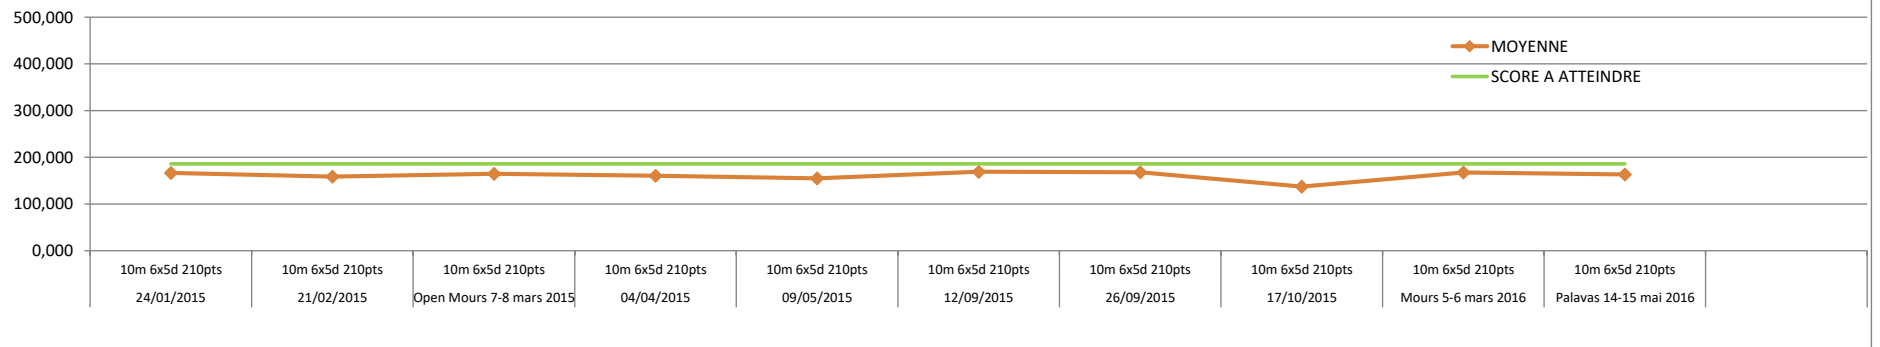

MIMI

Handi 10 mètres Tendance :

Blason 3 zones (3-5-7 pts)

DATE	DISTANCE	1	2	3	4	5	6	7	8	9	10	11	12	TOTAL	MOYENNE	SCORE A ATTEINDRE	Niveau à atteindre	Niveau atteint si 3X franchi
11/06/2011	10m 6x5d 175pts	184	178											362	181,000	175	10 / OR	
06/10/2011	10m 6x5d 175pts	178												178	178,000	175	10 / OR	10 / OR
01/10/2011	10m 6x5d 186pts	188												188	188,000	186	11 / TITANE	
29/09/2013	10m 6x5d 186pts	157	152	164	137	153	142							905	150,833	186	11 / TITANE	
Open Bessay 5/10/13	10m 6x5d 186pts	166	178	173	175	171	162							1025	170,833	186	11 / TITANE	
Open Bessay 6/10/13	10m 6x5d 186pts	166	173	179	167	167	166							1018	169,667	186	11 / TITANE	
21/12/2013	10m 6x5d 186pts	164	147	173	143	163	145							935	155,833	186	11 / TITANE	
01/02/2014	10m 6x5d 186pts	159	158	152	143	150	159							921	153,500	186	11 / TITANE	
22/02/2014	10m 6x5d 186pts	153	156	160	148	160	146							923	153,833	186	11 / TITANE	
Open Mours 2/3/14	10m 6x5d 210pts	145	162	172	159	160	171	157	164	167	155	166	146	1924	160,333	186	11 / TITANE	
08/03/2014	10m 6x5d 210pts	174	166	184	184	169	156							1033	172,167	186	11 / TITANE	
10/05/2014	10m 6x5d 210pts	176	159	166	143	159	155							958	159,667	186	11 / TITANE	
17/05/2014	10m 6x5d 210pts	165	178	159	168	166	163							999	166,500	186	11 / TITANE	
Open Palavas 08/06/14	10m 6x5d 210pts	158	170	180	169	174	166	171	168	170	156	160	167	2009	167,417	186	11 / TITANE	
14/06/2014	10m 6x5d 210pts	160	159	174	171	172	160							996	166,000	186	11 / TITANE	
05/07/2014	10m 6x5d 210pts	157	168	182	171	168	158							1004	167,333	186	11 / TITANE	
16/07/2014	10m 6x5d 210pts	184	154	158										496	165,333	186	11 / TITANE	
13/09/2014	10m 6x5d 210pts	170	174	168	175	161	164							1012	168,667	186	11 / TITANE	
07/09/2014	10m 6x5d 210pts	178	165	153	143	168	176							983	163,833	186	11 / TITANE	
Open Bourbonnais 5/10/14	10m 6x5d 210pts	176	178	172	165	163	167	154	165	158	154	149	151	1952	162,667	186	11 / TITANE	
18/10/2014	10m 6x5d 210pts	155	144	163	170	154	161							947	157,833	186	11 / TITANE	
20/12/2014	10m 6x5d 210pts	165	156	163	157	155	169							965	160,833	186	11 / TITANE	
24/01/2015	10m 6x5d 210pts	164	174	162	166	156	178							1000	166,667	186	11 / TITANE	
21/02/2015	10m 6x5d 210pts	151	157	168	168	153	154							951	158,500	186	11 / TITANE	
Open Mours 7-8 mars 2015	10m 6x5d 210pts	172	164	160	152	153	168	159	178	176	161	168	167	1978	164,833	186	11 / TITANE	
04/04/2015	10m 6x5d 210pts	167	156	161	165	156	159							964	160,667	186	11 / TITANE	
09/05/2015	10m 6x5d 210pts	157	156	152	167	143	155							930	155,000	186	11 / TITANE	
12/09/2015	10m 6x5d 210pts	173	172	162	170	170	168							1015	169,167	186	11 / TITANE	
26/09/2015	10m 6x5d 210pts	165	163	168	174	178	159							1007	167,833	186	11 / TITANE	
17/10/2015	10m 6x5d 210pts	154	130	128										412	137,333	186	11 / TITANE	
Mours 5-6 mars 2016	10m 6x5d 210pts	194	161	166	172	166	160	166	152	165	163	167	180	2012	167,681	186	11 / TITANE	
Palavas 14-15 mai 2016	10m 6x5d 210pts	170	155	166	151	165	176	166	165	169	157	155	166	1961	163,417	186	11 / TITANE	