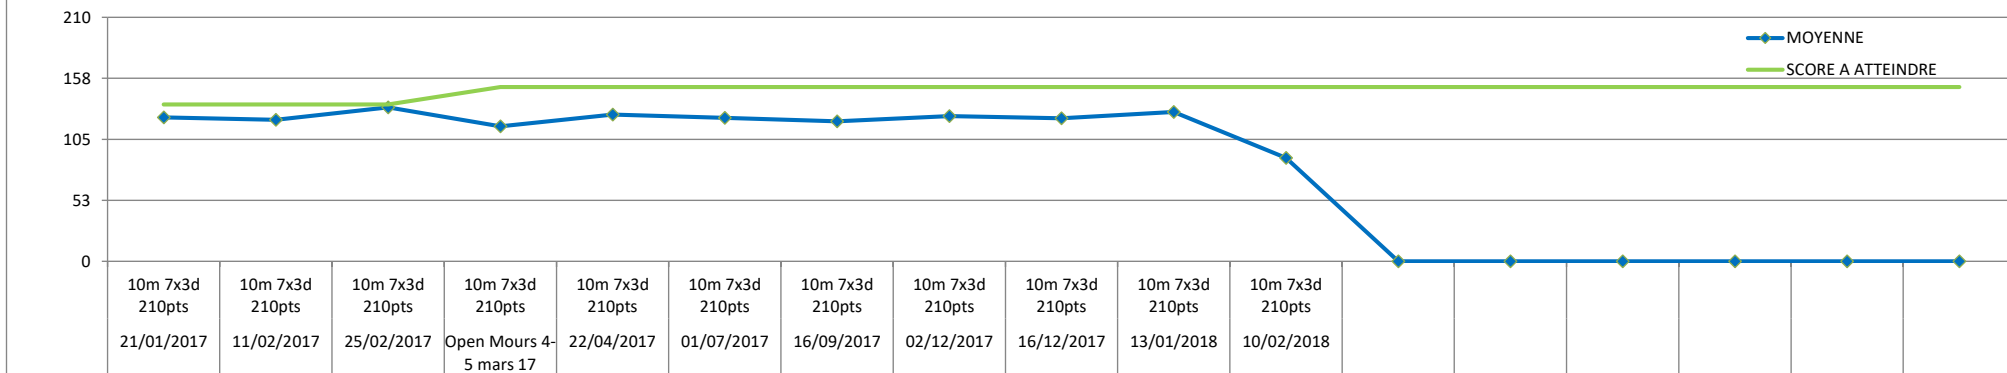

MIMI

Tendance :

Blason 10 zones - 7x3d - 210 points

DATE	DISTANCE	1	2	3	4	5	6	7	8	9	10	11	12	TOTAL	MOYENNE	SCORE A ATTEINDRE	Niveau à atteindre	Niveau atteint si 3X franchi
19/12/2015	10m 7x3d 210pts	117	126	97	124	116	117							697	116,17	105	7 / ACIER	7 / ACIER
27/02/2016	10m 7x3d 210pts	149	132	125	134	111	121							772	128,67	120	8 / BRONZE	8 / BRONZE
12/03/2016	10m 7x3d 210pts	116	119	123	143	125	135							761	126,83	135	9 / ARGENT	
30/04/2016	10m 7x3d 210pts	134	122	130	106	145	138							775	129,17	135	9 / ARGENT	
02/07/2016	10m 7x3d 210pts	109	127	121	109	127	133							726	121,00	135	9 / ARGENT	
03/09/2016	10m 7x3d 210pts	141	120	129	140	126	118							774	129,00	135	9 / ARGENT	
21/09/2016	10m 7x3d 210pts	121	124	123	116	126	143							753	125,50	135	9 / ARGENT	
17/12/2016	10m 7x3d 210pts	116	142	128	121	111	118							736	122,67	135	9 / ARGENT	
21/01/2017	10m 7x3d 210pts	121	141	121	133	110	117							743	123,83	135	9 / ARGENT	
11/02/2017	10m 7x3d 210pts	121	137	108	135	110	120							731	121,83	135	9 / ARGENT	
25/02/2017	10m 7x3d 210pts	129	129	127	135	143	132							795	132,50	135	9 / ARGENT	9 / ARGENT
Open Mours 4-5 mars 17	10m 7x3d 210pts	109	107	111	126	149	124	94	134	91	117	102	131	1395	116,25	150	10 / OR	
22/04/2017	10m 7x3d 210pts	137	123	133	130	121	114							758	126,33	150	10 / OR	
01/07/2017	10m 7x3d 210pts	118	134	125	114	134	116							741	123,50	150	10 / OR	
16/09/2017	10m 7x3d 210pts	118	113	115	120	125	132							723	120,50	150	10 / OR	
02/12/2017	10m 7x3d 210pts	126	104	137	130	133	120							750	125,00	150	10 / OR	
16/12/2017	10m 7x3d 210pts	113	127	128	137	115	119							739	123,17	150	10 / OR	
13/01/2018	10m 7x3d 210pts	124	130	141	126	118	132							771	128,50	150	10 / OR	
10/02/2018	10m 7x3d 210pts	89												89	89,00	150	10 / OR	
																150	10 / OR	
																150	10 / OR	
																150	10 / OR	
																150	10 / OR	
																150	10 / OR	
																150	10 / OR	