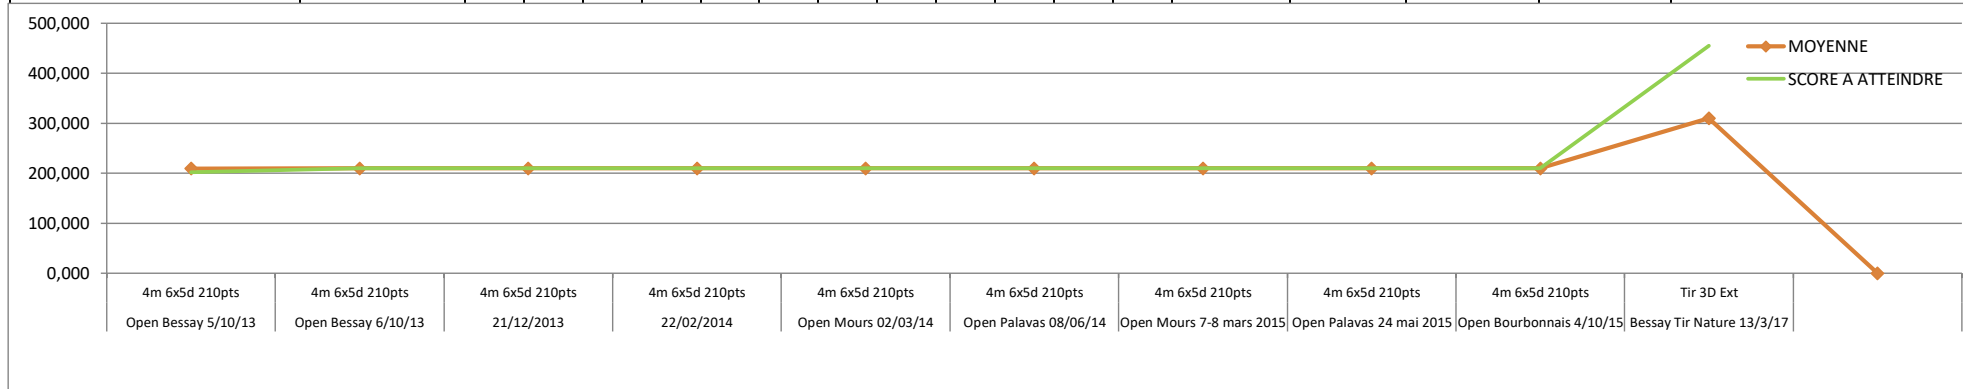

Handis Assis
Potence 4 mètres

Tendance :

Blason 3 zones (3-5-7 pts)

DATE	DISTANCE	1	2	3	4	5	6	7	8	9	10	11	12	TOTAL	MOYENNE	SCORE A ATTEINDRE	Niveau à atteindre	Niveau atteint si 3X franchi
Open Bessay 5/10/13	4m 6x5d 210pts	210	210	208										628	209,333	202	13 / DIAMANT	13 / DIAMANT
Open Bessay 6/10/13	4m 6x5d 210pts	210	210	210										630	210,000	210	14 / PARFAIT	14 / PARFAIT
21/12/2013	4m 6x5d 210pts	210	210	210										630	210,000	210	14 / PARFAIT	14 / PARFAIT
22/02/2014	4m 6x5d 210pts	210	210	210										630	210,000	210	14 / PARFAIT	14 / PARFAIT
Open Mours 02/03/14	4m 6x5d 210pts	210	210	210	210	210	210	210	210	210	210	210	210	2520	210,000	210	14 / PARFAIT	14 / PARFAIT
Open Palavas 08/06/14	4m 6x5d 210pts	210	210	210	210	210	210							1260	210,000	210	14 / PARFAIT	14 / PARFAIT
Open Mours 7-8 mars 2015	4m 6x5d 210pts	210	210	210	210	210	210	210	210	210	210	210	210	2520	210,000	210	14 / PARFAIT	14 / PARFAIT
Open Palavas 24 mai 2015	4m 6x5d 210pts	210	210	210	210	210	210							1260	210,000	210	14 / PARFAIT	
Open Bourbonnais 4/10/15	4m 6x5d 210pts	210	210	210	210	210	210							1260	210,000	210	14 / PARFAIT	
Bessay Tir Nature 13/3/17	Tir 3D Ext	326	294											620	310,000	455