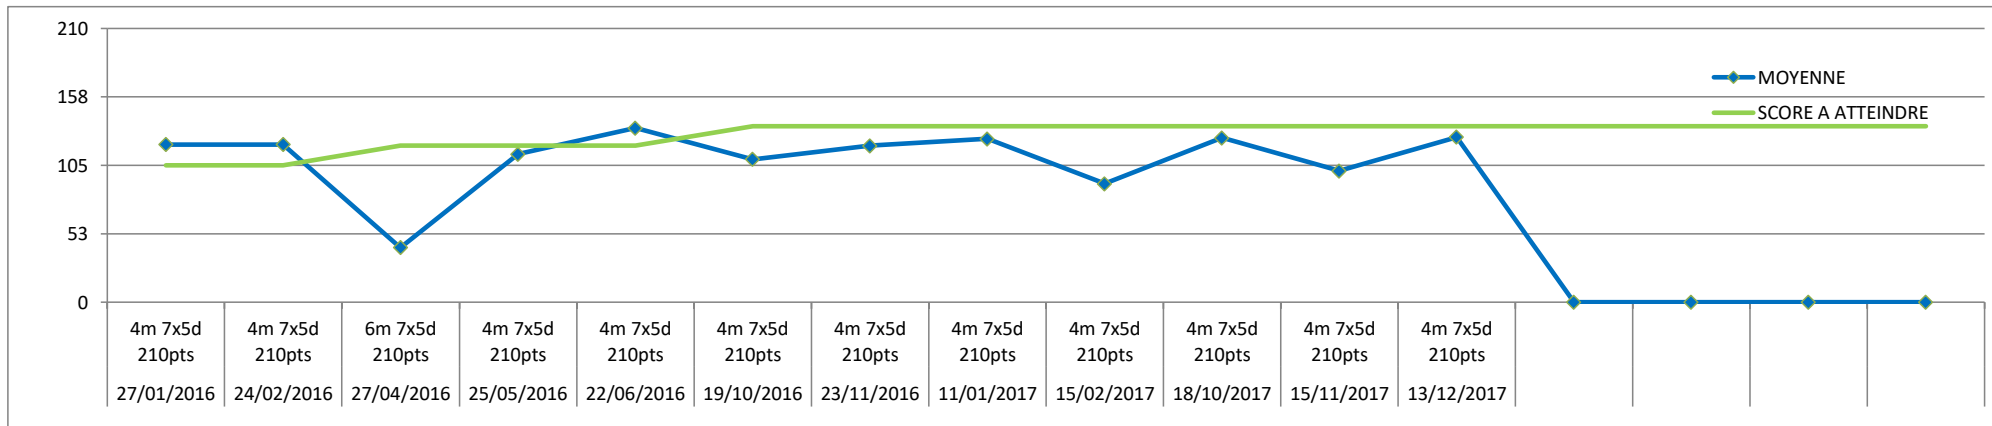

2016/2017

LUC

Handi Debout  
4 mètres

Tendance : 

Blason 10 zones 7x3d 210 points

DATE	DISTANCE	1	2	3	4	5	6	7	8	9	10	TOTAL	MOYENNE	SCORE A ATTEINDRE	Niveau à atteindre	Niveau atteint si 3X franchi
27/01/2016	4m 7x5d 210pts	120	122									242	121,00	105	7 / ACIER	
24/02/2016	4m 7x5d 210pts	111	112	125	136							484	121,00	105	7 / ACIER	7 / ACIER
27/04/2016	6m 7x5d 210pts	38	30	58								126	42,00	120	8 / BRONZE	
25/05/2016	4m 7x5d 210pts	97	128	116								341	113,67	120	8 / BRONZE	
22/06/2016	4m 7x5d 210pts	134	132	135								401	133,67	120	8 / BRONZE	8 / BRONZE
19/10/2016	4m 7x5d 210pts	125	126	78								329	109,67	135	9 / ARGENT	
23/11/2016	4m 7x5d 210pts	120	127	113								360	120,00	135	9 / ARGENT	
11/01/2017	4m 7x5d 210pts	123	119	134								376	125,33	135	9 / ARGENT	
15/02/2017	4m 7x5d 210pts	97	87	89								273	91,00	135	9 / ARGENT	
18/10/2017	4m 7x5d 210pts	113	136	129								378	126,00	135	9 / ARGENT	
15/11/2017	4m 7x5d 210pts	106	95	101								302	100,67	135	9 / ARGENT	
13/12/2017	4m 7x5d 210pts	120	131	129								380	126,67	135	9 / ARGENT	
														135	9 / ARGENT	
														135		
														135		
														135		
														135		
														135		
														135		

Niveau atteint si 3X franchi	
7 / ACIER	
10 / OR	