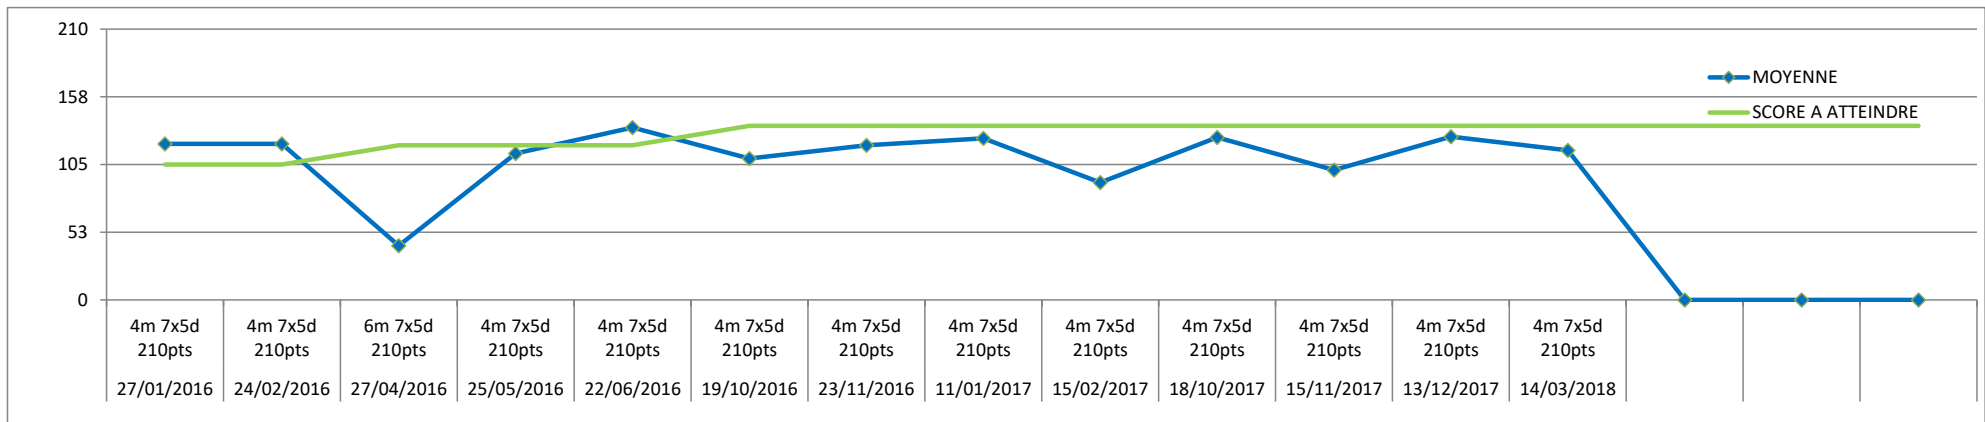

2016/2018

LUC

Handi Debout
4 mètres

Tendance :

Blason 10 zones 7x3d 210 points

DATE	DISTANCE	1	2	3	4	5	6	7	8	9	10	TOTAL	MOYENNE	SCORE A ATTEINDRE	Niveau à atteindre	Niveau atteint si 3X franchi
27/01/2016	4m 7x5d 210pts	120	122									242	121,00	105	7 / ACIER	
24/02/2016	4m 7x5d 210pts	111	112	125	136							484	121,00	105	7 / ACIER	7 / ACIER
27/04/2016	6m 7x5d 210pts	38	30	58								126	42,00	120	8 / BRONZE	
25/05/2016	4m 7x5d 210pts	97	128	116								341	113,67	120	8 / BRONZE	
22/06/2016	4m 7x5d 210pts	134	132	135								401	133,67	120	8 / BRONZE	8 / BRONZE
19/10/2016	4m 7x5d 210pts	125	126	78								329	109,67	135	9 / ARGENT	
23/11/2016	4m 7x5d 210pts	120	127	113								360	120,00	135	9 / ARGENT	
11/01/2017	4m 7x5d 210pts	123	119	134								376	125,33	135	9 / ARGENT	
15/02/2017	4m 7x5d 210pts	97	87	89								273	91,00	135	9 / ARGENT	
18/10/2017	4m 7x5d 210pts	113	136	129								378	126,00	135	9 / ARGENT	
15/11/2017	4m 7x5d 210pts	106	95	101								302	100,67	135	9 / ARGENT	
13/12/2017	4m 7x5d 210pts	120	131	129								380	126,67	135	9 / ARGENT	
14/03/2018	4m 7x5d 210pts	99	110	139								348	116,00	135	9 / ARGENT	
														135		
														135		
														135		
														135		
														135		
														135		
														135