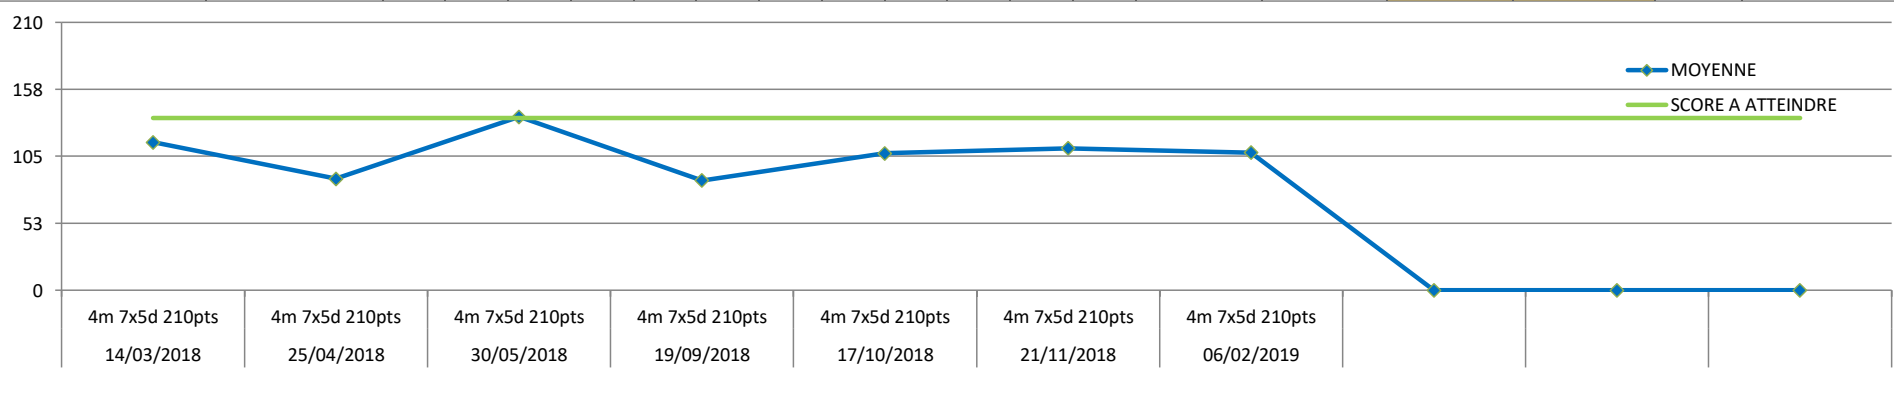

2016/2019

Handi Debout
4 mètres

LUC
Les Muriers

Tendance :

Blason 10 zones 7x3d 210 points

DATE	DISTANCE	1	2	3	4	5	6	7	8	9	10	11	12	TOTAL	MOYENNE	SCORE A ATTEINDRE	Niveau à atteindre	Score atteint	Niveau atteint si 3X franchi
27/01/2016	4m 7x5d 210pts	120	122											242	121,00	105	7 / ACIER		
24/02/2016	4m 7x5d 210pts	111	112	125	136									484	121,00	105	7 / ACIER	105	7 / ACIER
27/04/2016	6m 7x5d 210pts	38	30	58										126	42,00	120	8 / BRONZE		
25/05/2016	4m 7x5d 210pts	97	128	116										341	113,67	120	8 / BRONZE		
22/06/2016	4m 7x5d 210pts	134	132	135										401	133,67	120	8 / BRONZE	120	8 / BRONZE
19/10/2016	4m 7x5d 210pts	125	126	78										329	109,67	135	9 / ARGENT		
23/11/2016	4m 7x5d 210pts	120	127	113										360	120,00	135	9 / ARGENT		
11/01/2017	4m 7x5d 210pts	123	119	134										376	125,33	135	9 / ARGENT		
15/02/2017	4m 7x5d 210pts	97	87	89										273	91,00	135	9 / ARGENT		
18/10/2017	4m 7x5d 210pts	113	136	129										378	126,00	135	9 / ARGENT		
15/11/2017	4m 7x5d 210pts	106	95	101										302	100,67	135	9 / ARGENT		
13/12/2017	4m 7x5d 210pts	120	131	129										380	126,67	135	9 / ARGENT		
14/03/2018	4m 7x5d 210pts	99	110	139										348	116,00	135	9 / ARGENT		
25/04/2018	4m 7x5d 210pts	67	95	100										262	87,33	135	9 / ARGENT		
30/05/2018	4m 7x5d 210pts	140	121	147										408	136,00	135	9 / ARGENT		
19/09/2018	4m 7x5d 210pts	86	111	61										258	86,00	135	9 / ARGENT		
17/10/2018	4m 7x5d 210pts	114	102	106										322	107,33	135	9 / ARGENT		
21/11/2018	4m 7x5d 210pts	113	111	110										334	111,33	135	9 / ARGENT		
06/02/2019	4m 7x5d 210pts	102	105	117										324	108,00	135	9 / ARGENT		
																135	9 / ARGENT		
																135	9 / ARGENT		
																135	9 / ARGENT		
																135	9 / ARGENT		