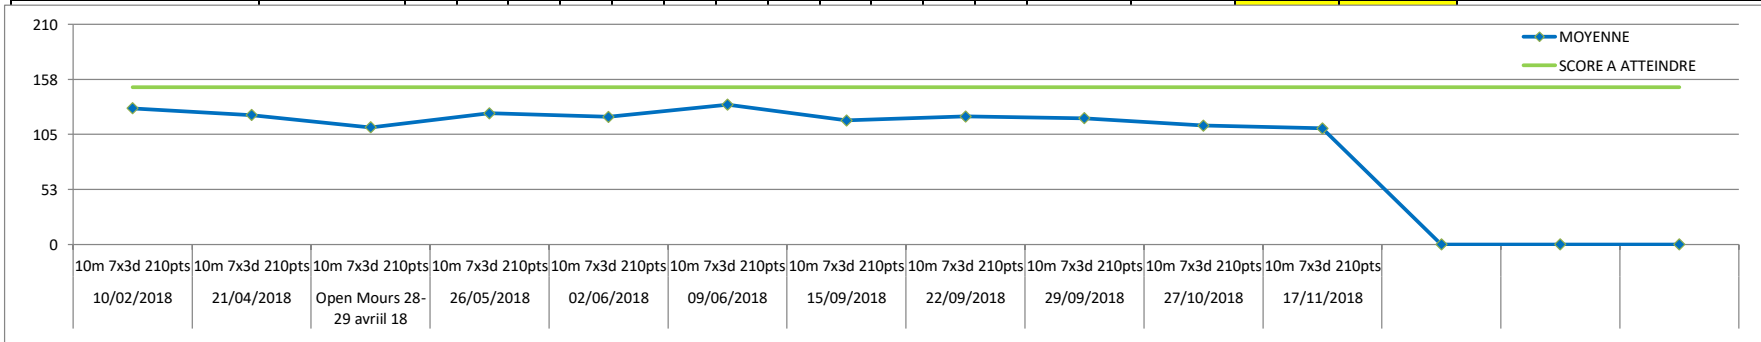

DATE	DISTANCE	1	2	3	4	5	6	7	8	9	10	11	12	TOTAL	MOYENNE	SCORE A ATTEINDRE	Niveau à atteindre	Niveau atteint si 3X franchi
19/12/2015	10m 7x3d 210pts	122	150	132	128	120	118							770	128,33	120	8 / BRONZE	8 / BRONZE
30/01/2016	10m 7x3d 210pts	136	144	143	133	131	141							828	138,00	135	9 / ARGENT	9 / ARGENT
06/02/2016	10m 7x3d 210pts	115	135	123	118	134	131							756	126,00	150	10 / OR	
27/02/2016	10m 7x3d 210pts	130	144	128	125	149	119							795	132,50	150	10 / OR	
12/03/2016	10m 7x3d 210pts	126	133	128	133	137	115							772	128,67	150	10 / OR	
19/03/2016	10m 7x3d 210pts	106	113	119	117	130	104							689	114,83	150	10 / OR	
30/04/2016	10m 7x3d 210pts	110	84	110	84	118	138							644	107,33	150	10 / OR	
21/05/2016	10m 7x3d 210pts	114	110	104	123	119	126							696	116,00	150	10 / OR	
18/06/2016	10m 7x3d 210pts	115	121	110	113	105	121							685	114,17	150	10 / OR	
02/07/2016	10m 7x3d 210pts	125	127	129	120	121	137							759	126,50	150	10 / OR	
03/09/2016	10m 7x3d 210pts	105	112	103	97	112	127							656	109,33	150	10 / OR	
17/09/2016	10m 7x3d 210pts	114	122	110	95	115	110							666	111,00	150	10 / OR	
21/09/2016	10m 7x3d 210pts	117	113	117	111	117	125							700	116,67	150	10 / OR	
Open Bessay 2 oct 16	10m 7x3d 210pts	120	136	115	114	106	93	103	115	112	101	109	96	1320	110,00	150	10 / OR	
17/12/2016	10m 7x3d 210pts	114	112	111	117	91	101							646	107,67	150	10 / OR	
21/01/2017	10m 7x3d 210pts	104	125	102	132	117	125							705	117,50	150	10 / OR	
25/02/2017	10m 7x3d 210pts	107	107	134	142	131	112							733	122,17	150	10 / OR	
Open Mours 4-5 mars 17	10m 7x3d 210pts	103	106	131	123	116	111	116	113	112	120	109	117	1377	114,75	150	10 / OR	
11/03/2017	10m 7x3d 210pts	119	110	132	139	129	120							749	124,83	150	10 / OR	
22/04/2017	10m 7x3d 210pts	104	81	114	101	103	118							621	103,50	150	10 / OR	
01/07/2017	10m 7x3d 210pts	80	117	97	102	112	118							626	104,33	150	10 / OR	
16/09/2017	10m 7x3d 210pts	102	135	120	147	142	135							781	130,17	150	10 / OR	
23/09/2017	10m 7x3d 210pts	122	138	139	131	131	145							806	134,33	150	10 / OR	
11 Open 1er Oct 2017	10m 7x3d 210pts	94	107	115	111	127	120	123	146	142	119	122	121	1447	120,58	150	10 / OR	
07/10/2017	10m 7x3d 210pts	123	147	135	129	134	128							796	132,67	150	10 / OR	
02/12/2017	10m 7x3d 210pts	114	125	125	149	132	121							766	127,67	150	10 / OR	
16/12/2017	10m 7x3d 210pts	106	132	117	124	130	120							729	121,50	150	10 / OR	
13/01/2018	10m 7x3d 210pts	124	141	134	115	126	124							764	127,33	150	10 / OR	
10/02/2018	10m 7x3d 210pts	121	127	154	113	133	131							779	129,83	150	10 / OR	
21/04/2018	10m 7x3d 210pts	116	108	118	133	133	133							741	123,50	150	10 / OR	
Open Mours 28-29 avril 18	10m 7x3d 210pts	96	101	120	117	118	107	106	112	131	96	123	113	1340	111,67	150	10 / OR	
26/05/2018	10m 7x3d 210pts	120	106	122	138	138	127							751	125,17	150	10 / OR	
02/06/2018	10m 7x3d 210pts	117	117	107	115	134	140							730	121,67	150	10 / OR	
09/06/2018	10m 7x3d 210pts	125	136	123	132	147	137							800	133,33	150	10 / OR	
15/09/2018	10m 7x3d 210pts	125	118	119	107	112	129							710	118,33	150	10 / OR	
22/09/2018	10m 7x3d 210pts	101	123	126	122	142	119							733	122,17	150	10 / OR	
29/09/2018	10m 7x3d 210pts	122	121	138	118	123	101							723	120,50	150	10 / OR	
27/10/2018	10m 7x3d 210pts	122	114	123	118	97	107							681	113,50	150	10 / OR	
17/11/2018	10m 7x3d 210pts	102	105	109	100	121	127							664	110,67	150	10 / OR	
																150	10 / OR	
																150	10 / OR	
																150	10 / OR	