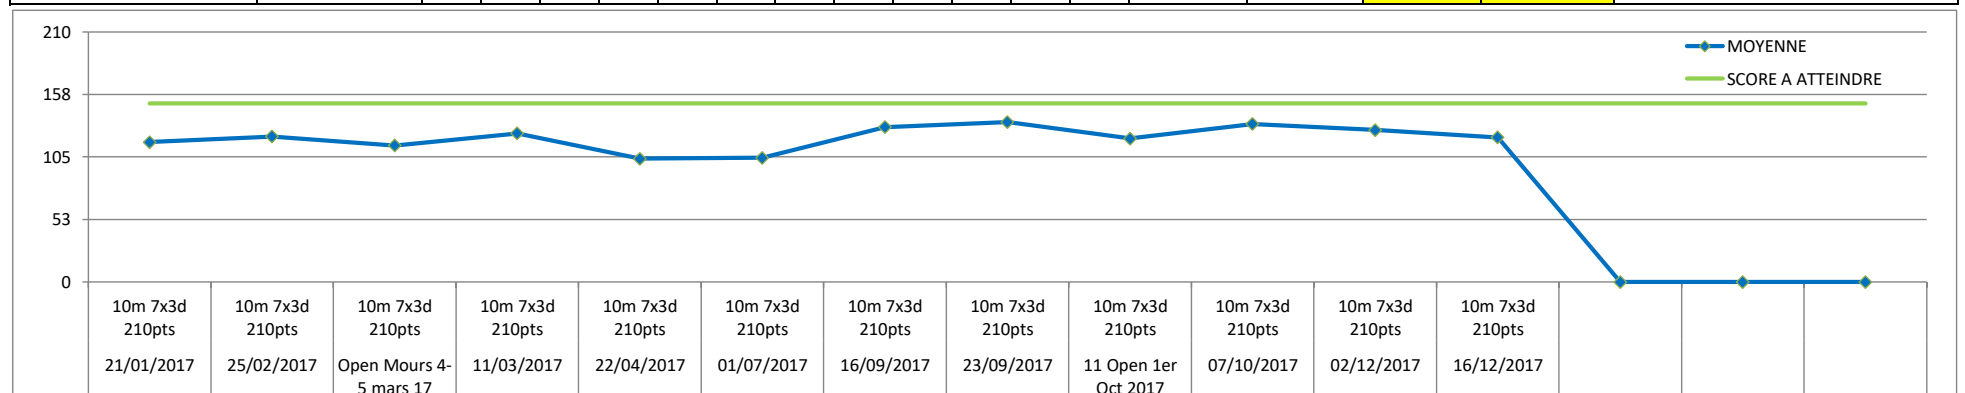

DATE	DISTANCE	1	2	3	4	5	6	7	8	9	10	11	12	TOTAL	MOYENNE	SCORE A ATTEINDRE	Niveau à atteindre	Niveau atteint si 3X franchi
19/12/2015	10m 7x3d 210pts	122	150	132	128	120	118							770	128,33	120	8 / BRONZE	8 / BRONZE
30/01/2016	10m 7x3d 210pts	136	144	143	133	131	141							828	138,00	135	9 / ARGENT	9 / ARGENT
06/02/2016	10m 7x3d 210pts	115	135	123	118	134	131							756	126,00	150	10 / OR	
27/02/2016	10m 7x3d 210pts	130	144	128	125	149	119							795	132,50	150	10 / OR	
12/03/2016	10m 7x3d 210pts	126	133	128	133	137	115							772	128,67	150	10 / OR	
19/03/2016	10m 7x3d 210pts	106	113	119	117	130	104							689	114,83	150	10 / OR	
30/04/2016	10m 7x3d 210pts	110	84	110	84	118	138							644	107,33	150	10 / OR	
21/05/2016	10m 7x3d 210pts	114	110	104	123	119	126							696	116,00	150	10 / OR	
18/06/2016	10m 7x3d 210pts	115	121	110	113	105	121							685	114,17	150	10 / OR	
02/07/2016	10m 7x3d 210pts	125	127	129	120	121	137							759	126,50	150	10 / OR	
03/09/2016	10m 7x3d 210pts	105	112	103	97	112	127							656	109,33	150	10 / OR	
17/09/2016	10m 7x3d 210pts	114	122	110	95	115	110							666	111,00	150	10 / OR	
21/09/2016	10m 7x3d 210pts	117	113	117	111	117	125							700	116,67	150	10 / OR	
Open Bessay 2 oct 16	10m 7x3d 210pts	120	136	115	114	106	93	103	115	112	101	109	96	1320	110,00	150	10 / OR	
17/12/2016	10m 7x3d 210pts	114	112	111	117	91	101							646	107,67	150	10 / OR	
21/01/2017	10m 7x3d 210pts	104	125	102	132	117	125							705	117,50	150	10 / OR	
25/02/2017	10m 7x3d 210pts	107	107	134	142	131	112							733	122,17	150	10 / OR	
Open Mours 4-5 mars 17	10m 7x3d 210pts	103	106	131	123	116	111	116	113	112	120	109	117	1377	114,75	150	10 / OR	
11/03/2017	10m 7x3d 210pts	119	110	132	139	129	120							749	124,83	150	10 / OR	
22/04/2017	10m 7x3d 210pts	104	81	114	101	103	118							621	103,50	150	10 / OR	
01/07/2017	10m 7x3d 210pts	80	117	97	102	112	118							626	104,33	150	10 / OR	
16/09/2017	10m 7x3d 210pts	102	135	120	147	142	135							781	130,17	150	10 / OR	
23/09/2017	10m 7x3d 210pts	122	138	139	131	131	145							806	134,33	150	10 / OR	
11 Open 1er Oct 2017	10m 7x3d 210pts	94	107	115	111	127	120	123	146	142	119	122	121	1447	120,58	150	10 / OR	
07/10/2017	10m 7x3d 210pts	123	147	135	129	134	128							796	132,67	150	10 / OR	
02/12/2017	10m 7x3d 210pts	114	125	125	149	132	121							766	127,67	150	10 / OR	
16/12/2017	10m 7x3d 210pts	106	132	117	124	130	120							729	121,50	150	10 / OR	
																150	10 / OR	
																150	10 / OR	
																150	10 / OR	
																150	10 / OR	
																150	10 / OR	
																150	10 / OR	