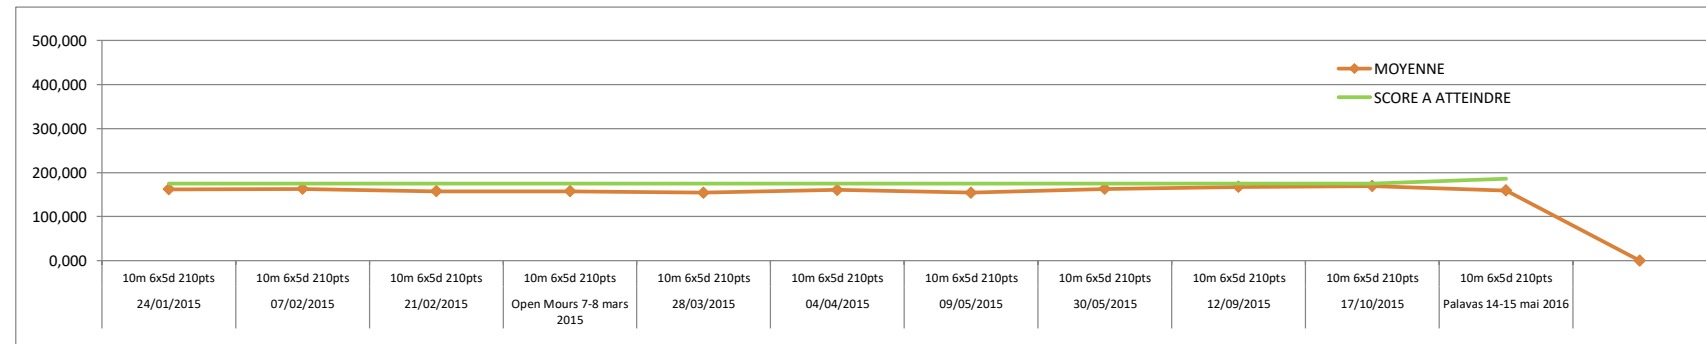

LOUIS

Valide 10 mètres

Tendance :

Blason 3 zones (3-5-7 pts)

DATE	DISTANCE	1	2	3	4	5	6	7	8	9	10	11	12	TOTAL	MOYENNE	SCORE A ATTEINDRE	Niveau à atteindre	Niveau atteint si 3X franchi
15/09/2013	8m 6x5d 100pts	159	156	174	178									667	166,750	100	5 / PLOMB	
29/09/2013	8m 6x5d 100pts	148	175	176	174	174	170							1017	169,500	100	5 / PLOMB	
Open Bessay 5/10/13	8m 6x5d 100pts	180	190	174	174	169	178							1065	177,500	100	5 / PLOMB	5 / PLOMB
Open Bessay 6/10/13	8m 6x5d 100pts	175	176	172	174	174	186							1057	176,167	100	5 / PLOMB	
21/12/2013	10m 6x5d 120pts	140	146	139	148	140	132							845	140,833	120	7 / ACIER	7 / ACIER
01/02/2014	10m 6x5d 150pts	164	144	153	149	152	149							911	151,833	150	8 / BRONZE	8 / BRONZE
22/02/2014	10m 6x5d 210pts	150	147	161	165	154	150							927	154,500	162	9 / ARGENT	
Open Mours 2/3/14	10m 6x5d 210pts	140	143	121	151	144	148	128	148	143	142	142	165	1715	142,917	162	9 / ARGENT	
08/03/2014	10m 6x5d 210pts	147	151	150	145	161	168							922	153,667	162	9 / ARGENT	
12/04/2014	10m 6x5d 210pts	152	156	147	137	153	158							903	150,500	162	9 / ARGENT	
26/04/2014	10m 6x5d 210pts	141	130	161	178	162	171							943	157,167	162	9 / ARGENT	9 / ARGENT
10/05/2014	10m 6x5d 210pts	148	142	178	151	135	154							908	151,333	175	10 / OR	
17/05/2014	10m 6x5d 210pts	144	150	162	163	128	145							892	148,667	175	10 / OR	
31/05/2014	10m 6x5d 210pts	140	161	178	164	148	152							943	157,167	175	10 / OR	
Open Palavas 08/06/14	10m 6x5d 210pts	153	157	148	161	166	168	169	166	175	167	162	164	1956	163,000	175	10 / OR	
05/07/2014	10m 6x5d 210pts	156	158	174	160	144	147							939	156,500	175	10 / OR	
16/07/2014	10m 6x5d 210pts	163	150	172										485	161,667	175	10 / OR	
17/09/2014	10m 6x5d 210pts	150	168	176	152	167	161							974	162,333	175	10 / OR	
Open Bourbonnais 5/10/14	10m 6x5d 210pts	150	164	174	164	168	165	168	162	168	154	153	153	1943	161,917	175	10 / OR	
18/10/2014	10m 6x5d 210pts	145	154	147	167	163	164							940	156,667	175	10 / OR	
20/12/2014	10m 6x5d 210pts	148	172	158	136	129	167							910	151,667	175	10 / OR	
24/01/2015	10m 6x5d 210pts	136	158	152	180	172	174							972	162,000	175	10 / OR	
07/02/2015	10m 6x5d 210pts	154	178	150	169	166	160							977	162,833	175	10 / OR	
21/02/2015	10m 6x5d 210pts	134	176	166	153	163	154							946	157,667	175	10 / OR	
Open Mours 7-8 mars 2015	10m 6x5d 210pts	131	155	153	170	148	154	162	163	168	150	168	167	1889	157,417	175	10 / OR	
28/03/2015	10m 6x5d 210pts	156	148	157	155	156	153							925	154,167	175	10 / OR	
04/04/2015	10m 6x5d 210pts	140	170	172	166	157	159							964	160,667	175	10 / OR	
09/05/2015	10m 6x5d 210pts	145	127	126	153	190	184							925	154,167	175	10 / OR	
30/05/2015	10m 6x5d 210pts	161	162	166										489	163,000	175	10 / OR	
12/09/2015	10m 6x5d 210pts	164	173	160	176	176	156							1005	167,500	175	10 / OR	
17/10/2015	10m 6x5d 210pts	178	176	177	162	166	156							1015	169,167	175	10 / OR	10 / OR
Palavas 14-15 mai 2016	10m 6x5d 210pts	169	152	154	157	155	174	138	148	160	168	162	172	1909	159,083	186	11 / TITANE	