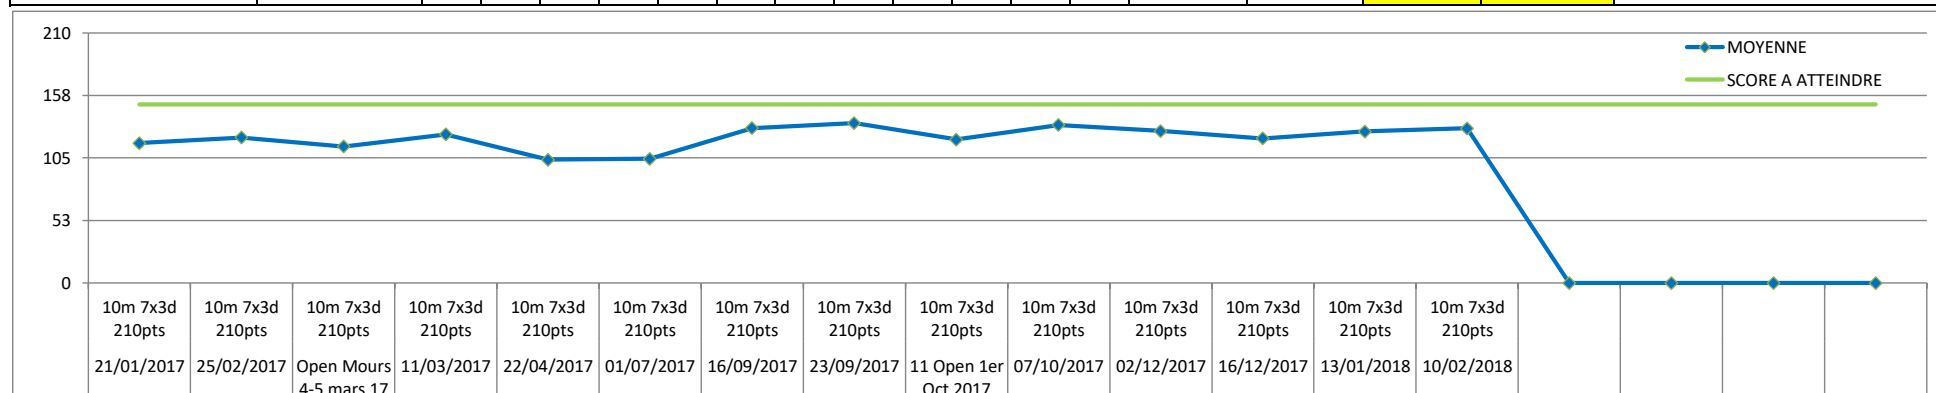

DATE	DISTANCE	1	2	3	4	5	6	7	8	9	10	11	12	TOTAL	MOYENNE	SCORE A ATTEINDRE	Niveau à atteindre	Niveau atteint si 3X franchi
19/12/2015	10m 7x3d 210pts	122	150	132	128	120	118							770	128,33	120	8 / BRONZE	8 / BRONZE
30/01/2016	10m 7x3d 210pts	136	144	143	133	131	141							828	138,00	135	9 / ARGENT	9 / ARGENT
06/02/2016	10m 7x3d 210pts	115	135	123	118	134	131							756	126,00	150	10 / OR	
27/02/2016	10m 7x3d 210pts	130	144	128	125	149	119							795	132,50	150	10 / OR	
12/03/2016	10m 7x3d 210pts	126	133	128	133	137	115							772	128,67	150	10 / OR	
19/03/2016	10m 7x3d 210pts	106	113	119	117	130	104							689	114,83	150	10 / OR	
30/04/2016	10m 7x3d 210pts	110	84	110	84	118	138							644	107,33	150	10 / OR	
21/05/2016	10m 7x3d 210pts	114	110	104	123	119	126							696	116,00	150	10 / OR	
18/06/2016	10m 7x3d 210pts	115	121	110	113	105	121							685	114,17	150	10 / OR	
02/07/2016	10m 7x3d 210pts	125	127	129	120	121	137							759	126,50	150	10 / OR	
03/09/2016	10m 7x3d 210pts	105	112	103	97	112	127							656	109,33	150	10 / OR	
17/09/2016	10m 7x3d 210pts	114	122	110	95	115	110							666	111,00	150	10 / OR	
21/09/2016	10m 7x3d 210pts	117	113	117	111	117	125							700	116,67	150	10 / OR	
Open Bessay 2 oct 16	10m 7x3d 210pts	120	136	115	114	106	93	103	115	112	101	109	96	1320	110,00	150	10 / OR	
17/12/2016	10m 7x3d 210pts	114	112	111	117	91	101							646	107,67	150	10 / OR	
21/01/2017	10m 7x3d 210pts	104	125	102	132	117	125							705	117,50	150	10 / OR	
25/02/2017	10m 7x3d 210pts	107	107	134	142	131	112							733	122,17	150	10 / OR	
Open Mours 4-5 mars 17	10m 7x3d 210pts	103	106	131	123	116	111	116	113	112	120	109	117	1377	114,75	150	10 / OR	
11/03/2017	10m 7x3d 210pts	119	110	132	139	129	120							749	124,83	150	10 / OR	
22/04/2017	10m 7x3d 210pts	104	81	114	101	103	118							621	103,50	150	10 / OR	
01/07/2017	10m 7x3d 210pts	80	117	97	102	112	118							626	104,33	150	10 / OR	
16/09/2017	10m 7x3d 210pts	102	135	120	147	142	135							781	130,17	150	10 / OR	
23/09/2017	10m 7x3d 210pts	122	138	139	131	131	145							806	134,33	150	10 / OR	
11 Open 1er Oct 2017	10m 7x3d 210pts	94	107	115	111	127	120	123	146	142	119	122	121	1447	120,58	150	10 / OR	
07/10/2017	10m 7x3d 210pts	123	147	135	129	134	128							796	132,67	150	10 / OR	
02/12/2017	10m 7x3d 210pts	114	125	125	149	132	121							766	127,67	150	10 / OR	
16/12/2017	10m 7x3d 210pts	106	132	117	124	130	120							729	121,50	150	10 / OR	
13/01/2018	10m 7x3d 210pts	124	141	134	115	126	124							764	127,33	150	10 / OR	
10/02/2018	10m 7x3d 210pts	121	127	154	113	133	131							779	129,83	150	10 / OR	
																150	10 / OR	
																150	10 / OR	
																150	10 / OR	
																150	10 / OR	