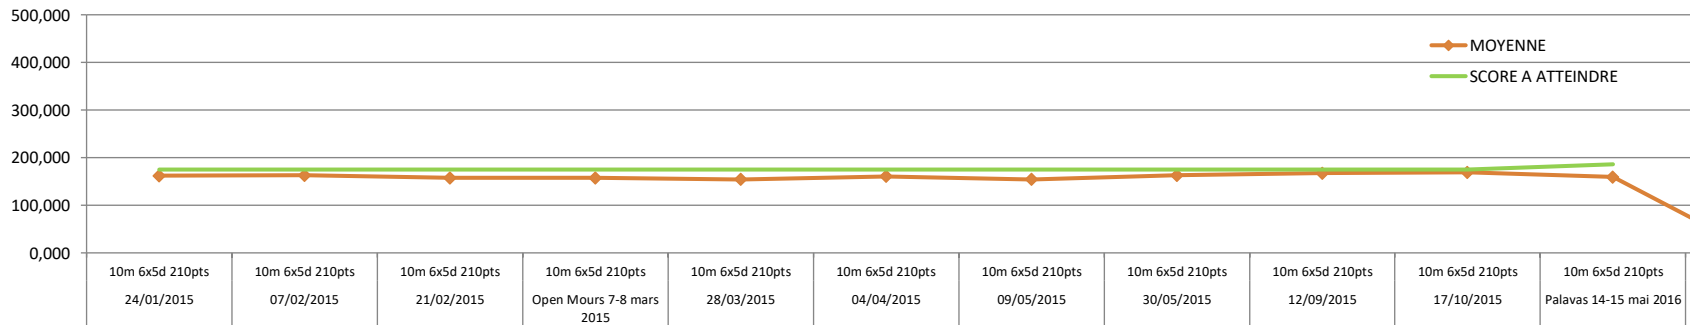

LOUIS

Valide 10 mètres

Tendance :

Blason 3 zones (3-5-7 pts)

DATE	DISTANCE	1	2	3	4	5	6	7	8	9	10	11	12	TOTAL	MOYENNE	SCORE A ATTEINDRE	Niveau à atteindre	Niveau atteint si 3X franchi
15/09/2013	8m 6x5d 100pts	159	156	174	178									667	166,750	100	5 / PLOMB	
29/09/2013	8m 6x5d 100pts	148	175	176	174	174	170							1017	169,500	100	5 / PLOMB	
Open Bessay 5/10/13	8m 6x5d 100pts	180	190	174	174	169	178							1065	177,500	100	5 / PLOMB	5 / PLOMB
Open Bessay 6/10/13	8m 6x5d 100pts	175	176	172	174	174	186							1057	176,167	100	5 / PLOMB	
21/12/2013	10m 6x5d 120pts	140	146	139	148	140	132							845	140,833	120	7 / ACIER	7 / ACIER
01/02/2014	10m 6x5d 150pts	164	144	153	149	152	149							911	151,833	150	8 / BRONZE	8 / BRONZE
22/02/2014	10m 6x5d 210pts	150	147	161	165	154	150							927	154,500	162	9 / ARGENT	
Open Mours 2/3/14	10m 6x5d 210pts	140	143	121	151	144	148	128	148	143	142	142	165	1715	142,917	162	9 / ARGENT	
08/03/2014	10m 6x5d 210pts	147	151	150	145	161	168							922	153,667	162	9 / ARGENT	
12/04/2014	10m 6x5d 210pts	152	156	147	137	153	158							903	150,500	162	9 / ARGENT	
26/04/2014	10m 6x5d 210pts	141	130	161	178	162	171							943	157,167	162	9 / ARGENT	9 / ARGENT
10/05/2014	10m 6x5d 210pts	148	142	178	151	135	154							908	151,333	175	10 / OR	
17/05/2014	10m 6x5d 210pts	144	150	162	163	128	145							892	148,667	175	10 / OR	
31/05/2014	10m 6x5d 210pts	140	161	178	164	148	152							943	157,167	175	10 / OR	
Open Palavas 08/06/14	10m 6x5d 210pts	153	157	148	161	166	168	169	166	175	167	162	164	1956	163,000	175	10 / OR	
05/07/2014	10m 6x5d 210pts	156	158	174	160	144	147							939	156,500	175	10 / OR	
16/07/2014	10m 6x5d 210pts	163	150	172										485	161,667	175	10 / OR	
17/09/2014	10m 6x5d 210pts	150	168	176	152	167	161							974	162,333	175	10 / OR	
Open Bourbonnais 5/10/14	10m 6x5d 210pts	150	164	174	164	168	165	168	162	168	154	153	153	1943	161,917	175	10 / OR	
18/10/2014	10m 6x5d 210pts	145	154	147	167	163	164							940	156,667	175	10 / OR	
20/12/2014	10m 6x5d 210pts	148	172	158	136	129	167							910	151,667	175	10 / OR	
24/01/2015	10m 6x5d 210pts	136	158	152	180	172	174							972	162,000	175	10 / OR	
07/02/2015	10m 6x5d 210pts	154	178	150	169	166	160							977	162,833	175	10 / OR	
21/02/2015	10m 6x5d 210pts	134	176	166	153	163	154							946	157,667	175	10 / OR	
Open Mours 7-8 mars 2015	10m 6x5d 210pts	131	155	153	170	148	154	162	163	168	150	168	167	1889	157,417	175	10 / OR	
28/03/2015	10m 6x5d 210pts	156	148	157	155	156	153							925	154,167	175	10 / OR	
04/04/2015	10m 6x5d 210pts	140	170	172	166	157	159							964	160,667	175	10 / OR	
09/05/2015	10m 6x5d 210pts	145	127	126	153	190	184							925	154,167	175	10 / OR	
30/05/2015	10m 6x5d 210pts	161	162	166										489	163,000	175	10 / OR	
12/09/2015	10m 6x5d 210pts	164	173	160	176	176	156							1005	167,500	175	10 / OR	
17/10/2015	10m 6x5d 210pts	178	176	177	162	166	156							1015	169,167	175	10 / OR	10 / OR
Palavas 14-15 mai 2016	10m 6x5d 210pts	169	152	154	157	155	174	138	148	160	168	162	172	1909	159,083	186	11 / TITANE	