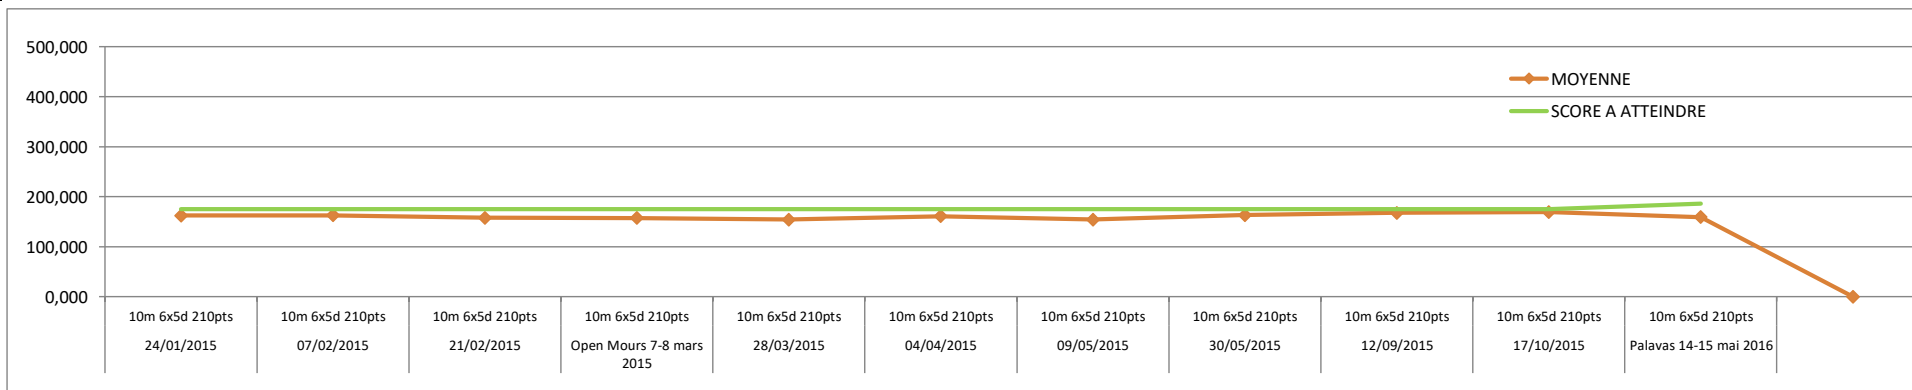

LOUIS

Valide 10 mètres

Tendance :

Blason 3 zones (3-5-7 pts)

DATE	DISTANCE	1	2	3	4	5	6	7	8	9	10	11	12	TOTAL	MOYENNE	SCORE A ATTEINDRE	Niveau à atteindre	Niveau atteint si 3X franchi
15/09/2013	8m 6x5d 100pts	159	156	174	178									667	166,750	100	5 / PLOMB	
29/09/2013	8m 6x5d 100pts	148	175	176	174	174	170							1017	169,500	100	5 / PLOMB	
Open Bessay 5/10/13	8m 6x5d 100pts	180	190	174	174	169	178							1065	177,500	100	5 / PLOMB	5 / PLOMB
Open Bessay 6/10/13	8m 6x5d 100pts	175	176	172	174	174	186							1057	176,167	100	5 / PLOMB	
21/12/2013	10m 6x5d 120pts	140	146	139	148	140	132							845	140,833	120	7 / ACIER	7 / ACIER
01/02/2014	10m 6x5d 150pts	164	144	153	149	152	149							911	151,833	150	8 / BRONZE	8 / BRONZE
22/02/2014	10m 6x5d 210pts	150	147	161	165	154	150							927	154,500	162	9 / ARGENT	
Open Mours 2/3/14	10m 6x5d 210pts	140	143	121	151	144	148	128	148	143	142	142	165	1715	142,917	162	9 / ARGENT	
08/03/2014	10m 6x5d 210pts	147	151	150	145	161	168							922	153,667	162	9 / ARGENT	
12/04/2014	10m 6x5d 210pts	152	156	147	137	153	158							903	150,500	162	9 / ARGENT	
26/04/2014	10m 6x5d 210pts	141	130	161	178	162	171							943	157,167	162	9 / ARGENT	9 / ARGENT
10/05/2014	10m 6x5d 210pts	148	142	178	151	135	154							908	151,333	175	10 / OR	
17/05/2014	10m 6x5d 210pts	144	150	162	163	128	145							892	148,667	175	10 / OR	
31/05/2014	10m 6x5d 210pts	140	161	178	164	148	152							943	157,167	175	10 / OR	
Open Palavas 08/06/14	10m 6x5d 210pts	153	157	148	161	166	168	169	166	175	167	162	164	1956	163,000	175	10 / OR	
05/07/2014	10m 6x5d 210pts	156	158	174	160	144	147							939	156,500	175	10 / OR	
16/07/2014	10m 6x5d 210pts	163	150	172										485	161,667	175	10 / OR	
17/09/2014	10m 6x5d 210pts	150	168	176	152	167	161							974	162,333	175	10 / OR	
Open Bourbonnais 5/10/14	10m 6x5d 210pts	150	164	174	164	168	165	168	162	168	154	153	153	1943	161,917	175	10 / OR	
18/10/2014	10m 6x5d 210pts	145	154	147	167	163	164							940	156,667	175	10 / OR	
20/12/2014	10m 6x5d 210pts	148	172	158	136	129	167							910	151,667	175	10 / OR	
24/01/2015	10m 6x5d 210pts	136	158	152	180	172	174							972	162,000	175	10 / OR	
07/02/2015	10m 6x5d 210pts	154	178	150	169	166	160							977	162,833	175	10 / OR	
21/02/2015	10m 6x5d 210pts	134	176	166	153	163	154							946	157,667	175	10 / OR	
Open Mours 7-8 mars 2015	10m 6x5d 210pts	131	155	153	170	148	154	162	163	168	150	168	167	1889	157,417	175	10 / OR	
28/03/2015	10m 6x5d 210pts	156	148	157	155	156	153							925	154,167	175	10 / OR	
04/04/2015	10m 6x5d 210pts	140	170	172	166	157	159							964	160,667	175	10 / OR	
09/05/2015	10m 6x5d 210pts	145	127	126	153	190	184							925	154,167	175	10 / OR	
30/05/2015	10m 6x5d 210pts	161	162	166										489	163,000	175	10 / OR	
12/09/2015	10m 6x5d 210pts	164	173	160	176	176	156							1005	167,500	175	10 / OR	
17/10/2015	10m 6x5d 210pts	178	176	177	162	166	156							1015	169,167	175	10 / OR	10 / OR
Palavas 14-15 mai 2016	10m 6x5d 210pts	169	152	154	157	155	174	138	148	160	168	162	172	1909	159,083	186	11 / TITANE	