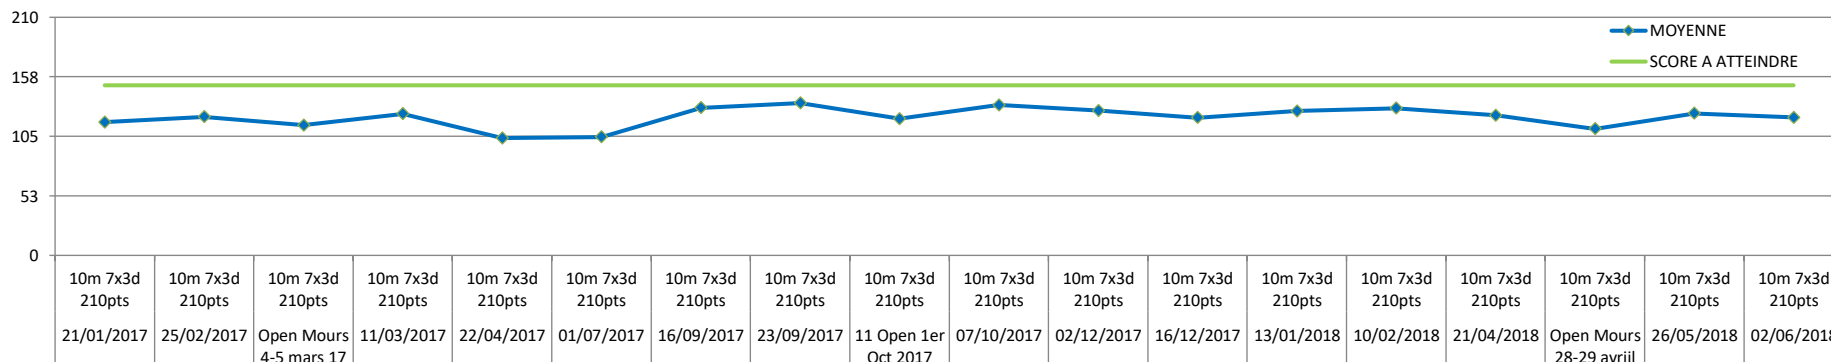

LOUIS

Valide 10 mètres

Tendance :

Blason 10 zones - 7x3d - 210 points

DATE	DISTANCE	1	2	3	4	5	6	7	8	9	10	11	12	TOTAL	MOYENNE	SCORE A ATTEINDRE	Niveau à atteindre	Niveau atteint si 3X franchi
19/12/2015	10m 7x3d 210pts	122	150	132	128	120	118							770	128,33	120	8 / BRONZE	8 / BRONZE
30/01/2016	10m 7x3d 210pts	136	144	143	133	131	141							828	138,00	135	9 / ARGENT	9 / ARGENT
06/02/2016	10m 7x3d 210pts	115	135	123	118	134	131							756	126,00	150	10 / OR	
27/02/2016	10m 7x3d 210pts	130	144	128	125	149	119							795	132,50	150	10 / OR	
12/03/2016	10m 7x3d 210pts	126	133	128	133	137	115							772	128,67	150	10 / OR	
19/03/2016	10m 7x3d 210pts	106	113	119	117	130	104							689	114,83	150	10 / OR	
30/04/2016	10m 7x3d 210pts	110	84	110	84	118	138							644	107,33	150	10 / OR	
21/05/2016	10m 7x3d 210pts	114	110	104	123	119	126							696	116,00	150	10 / OR	
18/06/2016	10m 7x3d 210pts	115	121	110	113	105	121							685	114,17	150	10 / OR	
02/07/2016	10m 7x3d 210pts	125	127	129	120	121	137							759	126,50	150	10 / OR	
03/09/2016	10m 7x3d 210pts	105	112	103	97	112	127							656	109,33	150	10 / OR	
17/09/2016	10m 7x3d 210pts	114	122	110	95	115	110							666	111,00	150	10 / OR	
21/09/2016	10m 7x3d 210pts	117	113	117	111	117	125							700	116,67	150	10 / OR	
Open Bessay 2 oct 16	10m 7x3d 210pts	120	136	115	114	106	93	103	115	112	101	109	96	1320	110,00	150	10 / OR	
17/12/2016	10m 7x3d 210pts	114	112	111	117	91	101							646	107,67	150	10 / OR	
21/01/2017	10m 7x3d 210pts	104	125	102	132	117	125							705	117,50	150	10 / OR	
25/02/2017	10m 7x3d 210pts	107	107	134	142	131	112							733	122,17	150	10 / OR	
Open Mours 4-5 mars 17	10m 7x3d 210pts	103	106	131	123	116	111	116	113	112	120	109	117	1377	114,75	150	10 / OR	
11/03/2017	10m 7x3d 210pts	119	110	132	139	129	120							749	124,83	150	10 / OR	
22/04/2017	10m 7x3d 210pts	104	81	114	101	103	118							621	103,50	150	10 / OR	
01/07/2017	10m 7x3d 210pts	80	117	97	102	112	118							626	104,33	150	10 / OR	
16/09/2017	10m 7x3d 210pts	102	135	120	147	142	135							781	130,17	150	10 / OR	
23/09/2017	10m 7x3d 210pts	122	138	139	131	131	145							806	134,33	150	10 / OR	
11 Open 1er Oct 2017	10m 7x3d 210pts	94	107	115	111	127	120	123	146	142	119	122	121	1447	120,58	150	10 / OR	
07/10/2017	10m 7x3d 210pts	123	147	135	129	134	128							796	132,67	150	10 / OR	
02/12/2017	10m 7x3d 210pts	114	125	125	149	132	121							766	127,67	150	10 / OR	
16/12/2017	10m 7x3d 210pts	106	132	117	124	130	120							729	121,50	150	10 / OR	
13/01/2018	10m 7x3d 210pts	124	141	134	115	126	124							764	127,33	150	10 / OR	
10/02/2018	10m 7x3d 210pts	121	127	154	113	133	131							779	129,83	150	10 / OR	
21/04/2018	10m 7x3d 210pts	116	108	118	133	133	133							741	123,50	150	10 / OR	
Open Mours 28-29 avril 18	10m 7x3d 210pts	96	101	120	117	118	107	106	112	131	96	123	113	1340	111,67	150	10 / OR	
26/05/2018	10m 7x3d 210pts	120	106	122	138	138	127							751	125,17	150	10 / OR	
02/06/2018	10m 7x3d 210pts	117	117	107	115	134	140							730	121,67	150	10 / OR	
09/06/2018	10m 7x3d 210pts	125	136	123	132	147	137							800	133,33	150	10 / OR	
																150	10 / OR	
																150	10 / OR	
																150	10 / OR	