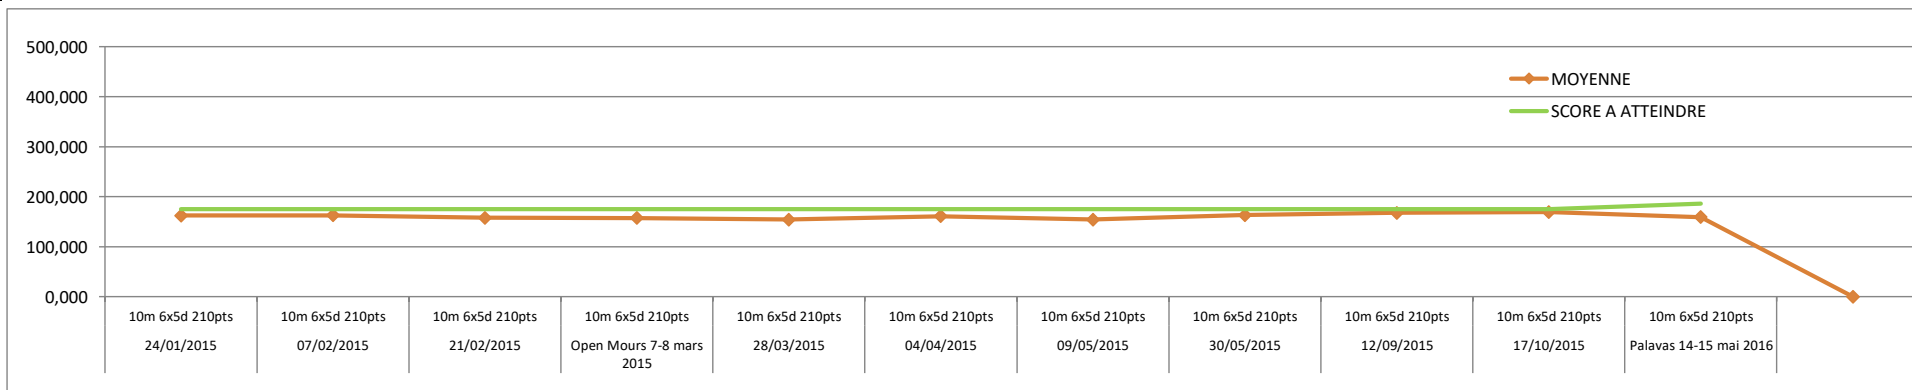

DATE	DISTANCE	1	2	3	4	5	6	7	8	9	10	11	12	TOTAL	MOYENNE	SCORE A ATTEINDRE	Niveau à atteindre	Niveau atteint si 3X franchi
15/09/2013	8m 6x5d 100pts	159	156	174	178									667	166,750	100	5 / PLOMB	
29/09/2013	8m 6x5d 100pts	148	175	176	174	174	170							1017	169,500	100	5 / PLOMB	
Open Bessay 5/10/13	8m 6x5d 100pts	180	190	174	174	169	178							1065	177,500	100	5 / PLOMB	5 / PLOMB
Open Bessay 6/10/13	8m 6x5d 100pts	175	176	172	174	174	186							1057	176,167	100	5 / PLOMB	
21/12/2013	10m 6x5d 120pts	140	146	139	148	140	132							845	140,833	120	7 / ACIER	7 / ACIER
01/02/2014	10m 6x5d 150pts	164	144	153	149	152	149							911	151,833	150	8 / BRONZE	8 / BRONZE
22/02/2014	10m 6x5d 210pts	150	147	161	165	154	150							927	154,500	162	9 / ARGENT	
Open Mours 2/3/14	10m 6x5d 210pts	140	143	121	151	144	148	128	148	143	142	142	165	1715	142,917	162	9 / ARGENT	
08/03/2014	10m 6x5d 210pts	147	151	150	145	161	168							922	153,667	162	9 / ARGENT	
12/04/2014	10m 6x5d 210pts	152	156	147	137	153	158							903	150,500	162	9 / ARGENT	
26/04/2014	10m 6x5d 210pts	141	130	161	178	162	171							943	157,167	162	9 / ARGENT	9 / ARGENT
10/05/2014	10m 6x5d 210pts	148	142	178	151	135	154							908	151,333	175	10 / OR	
17/05/2014	10m 6x5d 210pts	144	150	162	163	128	145							892	148,667	175	10 / OR	
31/05/2014	10m 6x5d 210pts	140	161	178	164	148	152							943	157,167	175	10 / OR	
Open Palavas 08/06/14	10m 6x5d 210pts	153	157	148	161	166	168	169	166	175	167	162	164	1956	163,000	175	10 / OR	
05/07/2014	10m 6x5d 210pts	156	158	174	160	144	147							939	156,500	175	10 / OR	
16/07/2014	10m 6x5d 210pts	163	150	172										485	161,667	175	10 / OR	
17/09/2014	10m 6x5d 210pts	150	168	176	152	167	161							974	162,333	175	10 / OR	
Open Bourbonnais 5/10/14	10m 6x5d 210pts	150	164	174	164	168	165	168	162	168	154	153	153	1943	161,917	175	10 / OR	
18/10/2014	10m 6x5d 210pts	145	154	147	167	163	164							940	156,667	175	10 / OR	
20/12/2014	10m 6x5d 210pts	148	172	158	136	129	167							910	151,667	175	10 / OR	
24/01/2015	10m 6x5d 210pts	136	158	152	180	172	174							972	162,000	175	10 / OR	
07/02/2015	10m 6x5d 210pts	154	178	150	169	166	160							977	162,833	175	10 / OR	
21/02/2015	10m 6x5d 210pts	134	176	166	153	163	154							946	157,667	175	10 / OR	
Open Mours 7-8 mars 2015	10m 6x5d 210pts	131	155	153	170	148	154	162	163	168	150	168	167	1889	157,417	175	10 / OR	
28/03/2015	10m 6x5d 210pts	156	148	157	155	156	153							925	154,167	175	10 / OR	
04/04/2015	10m 6x5d 210pts	140	170	172	166	157	159							964	160,667	175	10 / OR	
09/05/2015	10m 6x5d 210pts	145	127	126	153	190	184							925	154,167	175	10 / OR	
30/05/2015	10m 6x5d 210pts	161	162	166										489	163,000	175	10 / OR	
12/09/2015	10m 6x5d 210pts	164	173	160	176	176	156							1005	167,500	175	10 / OR	
17/10/2015	10m 6x5d 210pts	178	176	177	162	166	156							1015	169,167	175	10 / OR	10 / OR
Palavas 14-15 mai 2016	10m 6x5d 210pts	169	152	154	157	155	174	138	148	160	168	162	172	1909	159,083	186	11 / TITANE