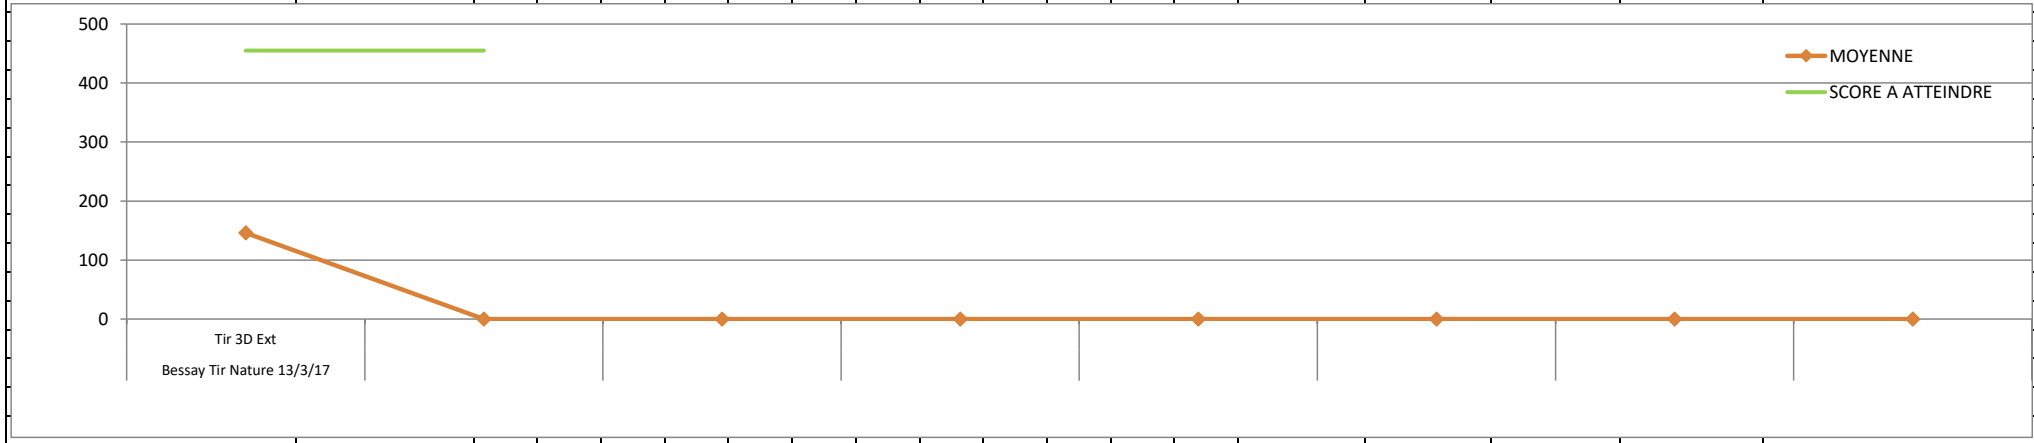

2016-2017

GUILLAUME

Handis debout
Potence 4 mètres

Tendance :

Blason 3 zones (3-5-7 pts)

DATE	DISTANCE	1	2	3	4	5	6	7	8	9	10	11	12	TOTAL	MOYENNE	SCORE A ATTEINDRE	Niveau à atteindre	Niveau atteint si 3X franchi
Bessay Tir Nature 13/3/17	Tir 3D Ext	161	131											292	146,000	455		
																455