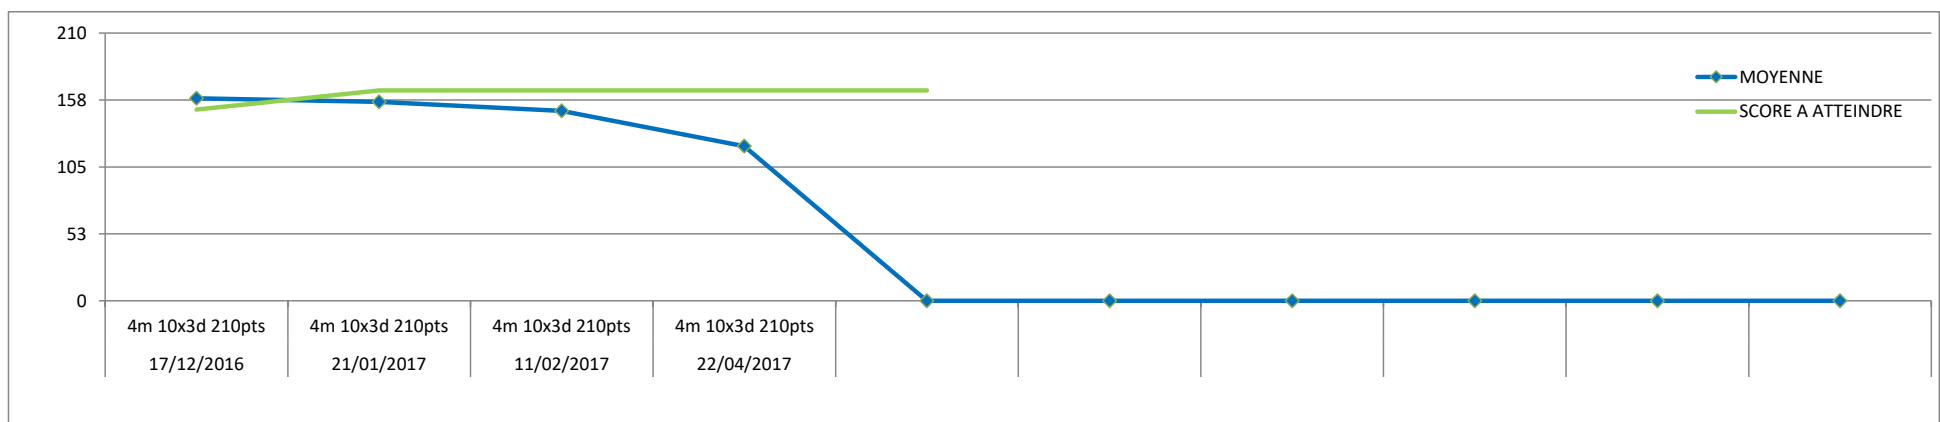

2016-2017

GUILLAUME

Handis debout
Potence 4 mètres

Tendance :

Blason 10 zones 7x3d 210 points

DATE	DISTANCE	1	2	3	4	5	6	7	8	9	10	TOTAL	MOYENNE	SCORE A ATTEINDRE	Niveau à atteindre	Niveau atteint si 3X franchi
17/12/2016	4m 10x3d 210pts	133	172	160	164	154	170					953	158,83	150	10 / OR	10 / OR
21/01/2017	4m 10x3d 210pts	161	159	145	137	162	172					936	156,00	165	11 / TITANE	
11/02/2017	4m 10x3d 210pts	160	168	156	112							596	149,00	165	11 / TITANE	
22/04/2017	4m 10x3d 210pts	132	122	126	105							485	121,25	165	11 / TITANE	
														165	11 / TITANE