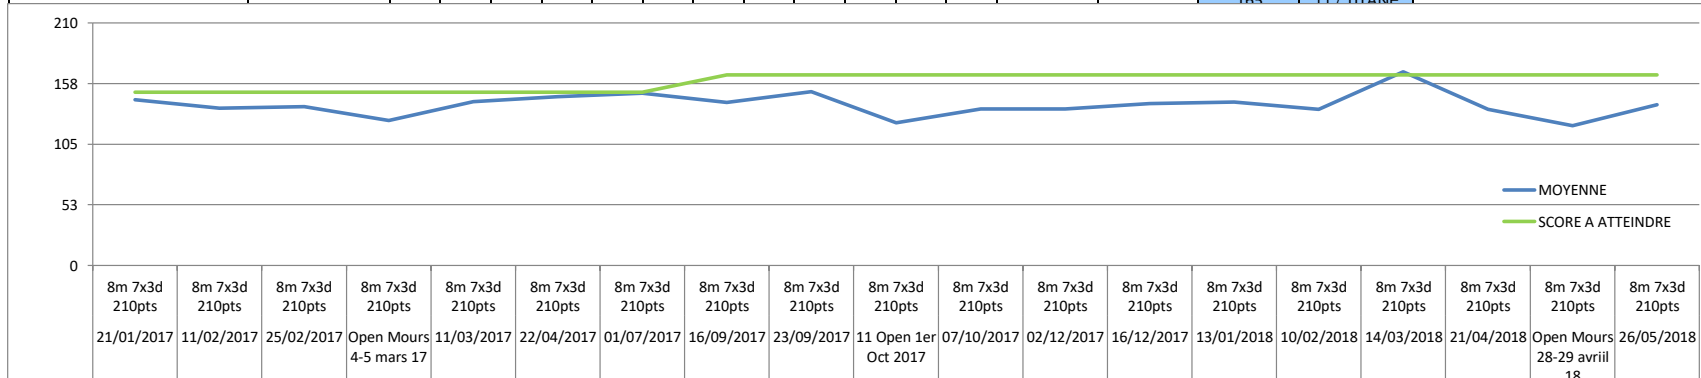

GISELE

Valide 8 mètres

Tendance :

Blason 10 zones 7x3d 210 points

DATE	DISTANCE	1	2	3	4	5	6	7	8	9	10	11	12	TOTAL	MOYENNE	SCORE A ATTEINDRE	Niveau à atteindre	Niveau atteint si 3X franchi
19/12/2015	10m 7x3d 210pts	84	85	87	110	70	67							503	83,83	75	5 / PLOMB	5 / PLOMB
30/01/2016	10m 7x3d 210pts	112	113	110	133	129	149							746	124,33	120	8 / BRONZE	8 / BRONZE
06/02/2016	10m 7x3d 210pts	57	86	101	113	103	100							560	93,33	135	9 / ARGENT	
24/02/2016	10m 7x3d 210pts	126	108	136	114	127	115							726	121,00	135	9 / ARGENT	
27/02/2016	10m 7x3d 210pts	119	94	90	106	109	101							619	103,17	135	9 / ARGENT	
12/03/2016	10m 7x3d 210pts	108	111	103	82	136	101							641	106,83	135	9 / ARGENT	
19/03/2016	10m 7x3d 210pts	104	116	98	88	87	121							614	102,33	135	9 / ARGENT	
30/04/2016	10m 7x3d 210pts	81	82	93	102	73	117							548	91,33	135	9 / ARGENT	
21/05/2016	10m 7x3d 210pts	92	87	111	107	96								493	98,60	135	9 / ARGENT	
18/06/2016	10m 7x3d 210pts	114	83	83	67	65								412	82,40	135	9 / ARGENT	
02/07/2016	10m 7x3d 210pts	85	103	82	91	85	104							550	91,67	135	9 / ARGENT	
03/09/2016	8m 7x3d 210pts	130	129	129	134	139	117							778	129,67	135	9 / ARGENT	
17/09/2016	8m 7x3d 210pts	120	148	128	112	127	122							757	126,17	135	9 / ARGENT	
Open Bessay 2 oct 16	8m 7x3d 210pts	130	123	115	127	126	134	135	127	137	123	145	139	1561	130,08	135	9 / ARGENT	9 / ARGENT
17/12/2016	8m 7x3d 210pts	136	146	143	146	116	150							837	139,50	150	10 / OR	
21/01/2017	8m 7x3d 210pts	132	148	141	158	124	157							860	143,33	150	10 / OR	
11/02/2017	8m 7x3d 210pts	130	135	153	121	137	141							817	136,17	150	10 / OR	
25/02/2017	8m 7x3d 210pts	136	138	142	142	126	140							824	137,33	150	10 / OR	
Open Mours 4-5 mars 17	8m 7x3d 210pts	126	135	124	130	126	117	130	140	132	117	117	113	1507	125,58	150	10 / OR	
11/03/2017	8m 7x3d 210pts	136	143	147	150	142	133							851	141,83	150	10 / OR	
22/04/2017	8m 7x3d 210pts	155	154	141	144	148	134							876	146,00	150	10 / OR	
01/07/2017	8m 7x3d 210pts	143	153	159	148	151	141							895	149,17	150	10 / OR	10 / OR
16/09/2017	8m 7x3d 210pts	129	128	137	151	147	155							847	141,17	165	11 / TITANE	
23/09/2017	8m 7x3d 210pts	141	139	164	151	153	155							903	150,50	165	11 / TITANE	
11 Open 1er Oct 2017	8m 7x3d 210pts	106	122	124	118	132	134	138	120	115	126	110	137	1482	123,50	165	11 / TITANE	
07/10/2017	8m 7x3d 210pts	131	142	129	134	140	136							812	135,33	165	11 / TITANE	
02/12/2017	8m 7x3d 210pts	133	141	157	123	132	126							812	135,33	165	11 / TITANE	
16/12/2017	8m 7x3d 210pts	150	141	143	129	146	131							840	140,00	165	11 / TITANE	
13/01/2018	8m 7x3d 210pts	129	137	145	142	150	146							849	141,50	165	11 / TITANE	
10/02/2018	8m 7x3d 210pts	137	129	142	141	135	126							810	135,00	165	11 / TITANE	
14/03/2018	8m 7x3d 210pts	164	177	162										503	167,67	165	11 / TITANE	
21/04/2018	8m 7x3d 210pts	124	151	113	143	144	135							810	135,00	165	11 / TITANE	
Open Mours 28-29 avril 18	8m 7x3d 210pts	118	126	133	139	85	117	119	126	120	131	116	122	1452	121,00	165	11 / TITANE	
26/05/2018	8m 7x3d 210pts	136	145	133	137	142	142							835	139,17	165	11 / TITANE	
02/06/2018	8m 7x3d 210pts	149	157	159										465	155,00	165	11 / TITANE	
09/06/2018	8m 7x3d 210pts	151	128	133	151	158	132							853	142,17	165	11 / TITANE	
																165	11 / TITANE	
																165	11 / TITANE	
																165	11 / TITANE	
																165	11 / TITANE	
																165	11 / TITANE	
																165	11 / TITANE	