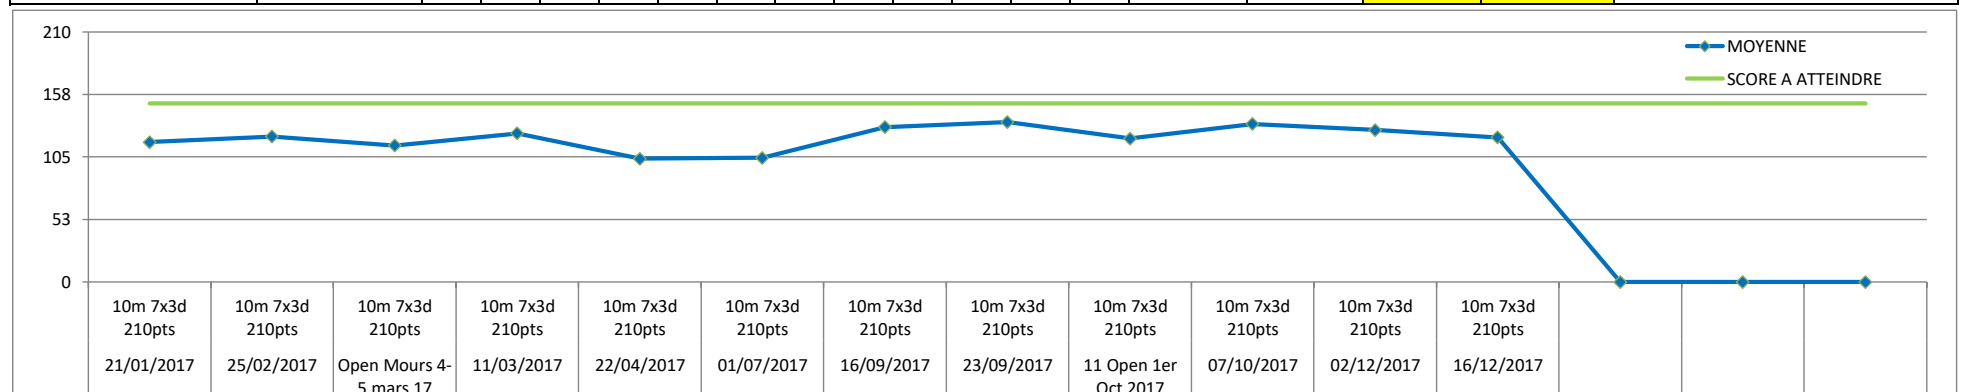

DATE	DISTANCE	1	2	3	4	5	6	7	8	9	10	11	12	TOTAL	MOYENNE	SCORE A ATTEINDRE	Niveau à atteindre	Niveau atteint si 3X franchi
19/12/2015	10m 7x3d 210pts	122	150	132	128	120	118							770	128,33	120	8 / BRONZE	8 / BRONZE
30/01/2016	10m 7x3d 210pts	136	144	143	133	131	141							828	138,00	135	9 / ARGENT	9 / ARGENT
06/02/2016	10m 7x3d 210pts	115	135	123	118	134	131							756	126,00	150	10 / OR	
27/02/2016	10m 7x3d 210pts	130	144	128	125	149	119							795	132,50	150	10 / OR	
12/03/2016	10m 7x3d 210pts	126	133	128	133	137	115							772	128,67	150	10 / OR	
19/03/2016	10m 7x3d 210pts	106	113	119	117	130	104							689	114,83	150	10 / OR	
30/04/2016	10m 7x3d 210pts	110	84	110	84	118	138							644	107,33	150	10 / OR	
21/05/2016	10m 7x3d 210pts	114	110	104	123	119	126							696	116,00	150	10 / OR	
18/06/2016	10m 7x3d 210pts	115	121	110	113	105	121							685	114,17	150	10 / OR	
02/07/2016	10m 7x3d 210pts	125	127	129	120	121	137							759	126,50	150	10 / OR	
03/09/2016	10m 7x3d 210pts	105	112	103	97	112	127							656	109,33	150	10 / OR	
17/09/2016	10m 7x3d 210pts	114	122	110	95	115	110							666	111,00	150	10 / OR	
21/09/2016	10m 7x3d 210pts	117	113	117	111	117	125							700	116,67	150	10 / OR	
Open Bessay 2 oct 16	10m 7x3d 210pts	120	136	115	114	106	93	103	115	112	101	109	96	1320	110,00	150	10 / OR	
17/12/2016	10m 7x3d 210pts	114	112	111	117	91	101							646	107,67	150	10 / OR	
21/01/2017	10m 7x3d 210pts	104	125	102	132	117	125							705	117,50	150	10 / OR	
25/02/2017	10m 7x3d 210pts	107	107	134	142	131	112							733	122,17	150	10 / OR	
Open Mours 4-5 mars 17	10m 7x3d 210pts	103	106	131	123	116	111	116	113	112	120	109	117	1377	114,75	150	10 / OR	
11/03/2017	10m 7x3d 210pts	119	110	132	139	129	120							749	124,83	150	10 / OR	
22/04/2017	10m 7x3d 210pts	104	81	114	101	103	118							621	103,50	150	10 / OR	
01/07/2017	10m 7x3d 210pts	80	117	97	102	112	118							626	104,33	150	10 / OR	
16/09/2017	10m 7x3d 210pts	102	135	120	147	142	135							781	130,17	150	10 / OR	
23/09/2017	10m 7x3d 210pts	122	138	139	131	131	145							806	134,33	150	10 / OR	
11 Open 1er Oct 2017	10m 7x3d 210pts	94	107	115	111	127	120	123	146	142	119	122	121	1447	120,58	150	10 / OR	
07/10/2017	10m 7x3d 210pts	123	147	135	129	134	128							796	132,67	150	10 / OR	
02/12/2017	10m 7x3d 210pts	114	125	125	149	132	121							766	127,67	150	10 / OR	
16/12/2017	10m 7x3d 210pts	106	132	117	124	130	120							729	121,50	150	10 / OR	
																150	10 / OR	
																150	10 / OR	
																150	10 / OR	
																150	10 / OR	
																150	10 / OR	
																150	10 / OR	