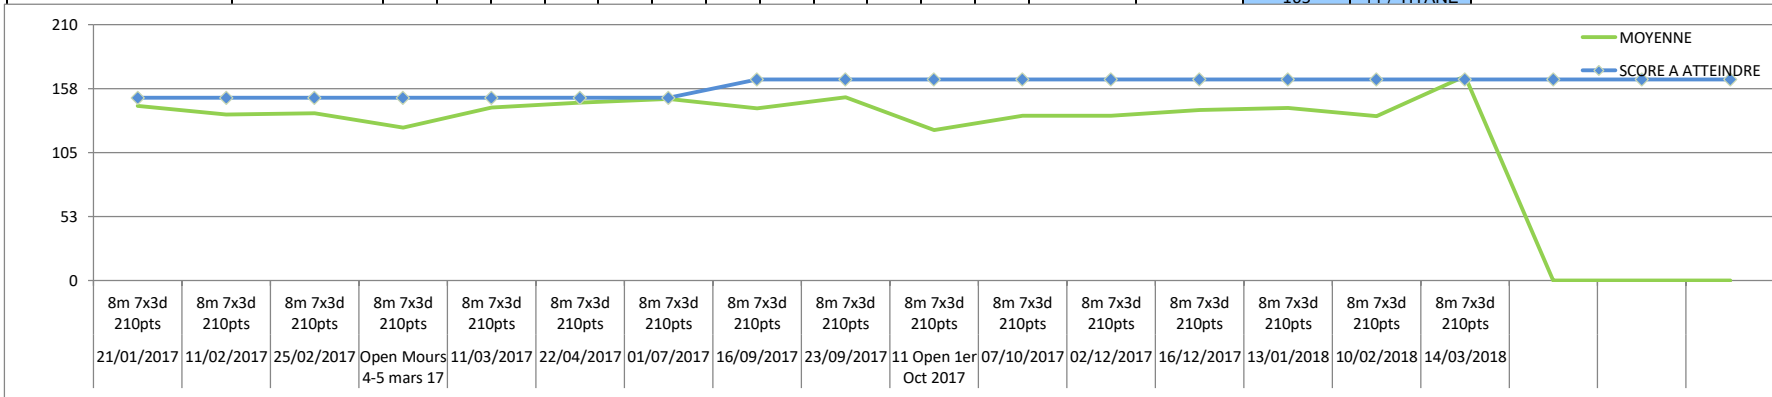

GISELE

Valide 8 mètres

Tendance :

Blason 10 zones 7x3d 210 points

DATE	DISTANCE	1	2	3	4	5	6	7	8	9	10	11	12	TOTAL	MOYENNE	SCORE A ATTEINDRE	Niveau à atteindre	Niveau atteint si 3X franchi
19/12/2015	10m 7x3d 210pts	84	85	87	110	70	67							503	83,83	75	5 / PLOMB	5 / PLOMB
30/01/2016	10m 7x3d 210pts	112	113	110	133	129	149							746	124,33	120	8 / BRONZE	8 / BRONZE
06/02/2016	10m 7x3d 210pts	57	86	101	113	103	100							560	93,33	135	9 / ARGENT	
24/02/2016	10m 7x3d 210pts	126	108	136	114	127	115							726	121,00	135	9 / ARGENT	
27/02/2016	10m 7x3d 210pts	119	94	90	106	109	101							619	103,17	135	9 / ARGENT	
12/03/2016	10m 7x3d 210pts	108	111	103	82	136	101							641	106,83	135	9 / ARGENT	
19/03/2016	10m 7x3d 210pts	104	116	98	88	87	121							614	102,33	135	9 / ARGENT	
30/04/2016	10m 7x3d 210pts	81	82	93	102	73	117							548	91,33	135	9 / ARGENT	
21/05/2016	10m 7x3d 210pts	92	87	111	107	96								493	98,60	135	9 / ARGENT	
18/06/2016	10m 7x3d 210pts	114	83	83	67	65								412	82,40	135	9 / ARGENT	
02/07/2016	10m 7x3d 210pts	85	103	82	91	85	104							550	91,67	135	9 / ARGENT	
03/09/2016	8m 7x3d 210pts	130	129	129	134	139	117							778	129,67	135	9 / ARGENT	
17/09/2016	8m 7x3d 210pts	120	148	128	112	127	122							757	126,17	135	9 / ARGENT	
Open Bessay 2 oct 16	8m 7x3d 210pts	130	123	115	127	126	134	135	127	137	123	145	139	1561	130,08	135	9 / ARGENT	9 / ARGENT
17/12/2016	8m 7x3d 210pts	136	146	143	146	116	150							837	139,50	150	10 / OR	
21/01/2017	8m 7x3d 210pts	132	148	141	158	124	157							860	143,33	150	10 / OR	
11/02/2017	8m 7x3d 210pts	130	135	153	121	137	141							817	136,17	150	10 / OR	
25/02/2017	8m 7x3d 210pts	136	138	142	142	126	140							824	137,33	150	10 / OR	
Open Mours 4-5 mars 17	8m 7x3d 210pts	126	135	124	130	126	117	130	140	132	117	117	113	1507	125,58	150	10 / OR	
11/03/2017	8m 7x3d 210pts	136	143	147	150	142	133							851	141,83	150	10 / OR	
22/04/2017	8m 7x3d 210pts	155	154	141	144	148	134							876	146,00	150	10 / OR	
01/07/2017	8m 7x3d 210pts	143	153	159	148	151	141							895	149,17	150	10 / OR	10 / OR
16/09/2017	8m 7x3d 210pts	129	128	137	151	147	155							847	141,17	165	11 / TITANE	
23/09/2017	8m 7x3d 210pts	141	139	164	151	153	155							903	150,50	165	11 / TITANE	
11 Open 1er Oct 2017	8m 7x3d 210pts	106	122	124	118	132	134	138	120	115	126	110	137	1482	123,50	165	11 / TITANE	
07/10/2017	8m 7x3d 210pts	131	142	129	134	140	136							812	135,33	165	11 / TITANE	
02/12/2017	8m 7x3d 210pts	133	141	157	123	132	126							812	135,33	165	11 / TITANE	
16/12/2017	8m 7x3d 210pts	150	141	143	129	146	131							840	140,00	165	11 / TITANE	
13/01/2018	8m 7x3d 210pts	129	137	145	142	150	146							849	141,50	165	11 / TITANE	
10/02/2018	8m 7x3d 210pts	137	129	142	141	135	126							810	135,00	165	11 / TITANE	
14/03/2018	8m 7x3d 210pts	164	177	162										503	167,67	165	11 / TITANE	
																165	11 / TITANE	
																165	11 / TITANE	
																165	11 / TITANE	
																165	11 / TITANE	
																165	11 / TITANE	