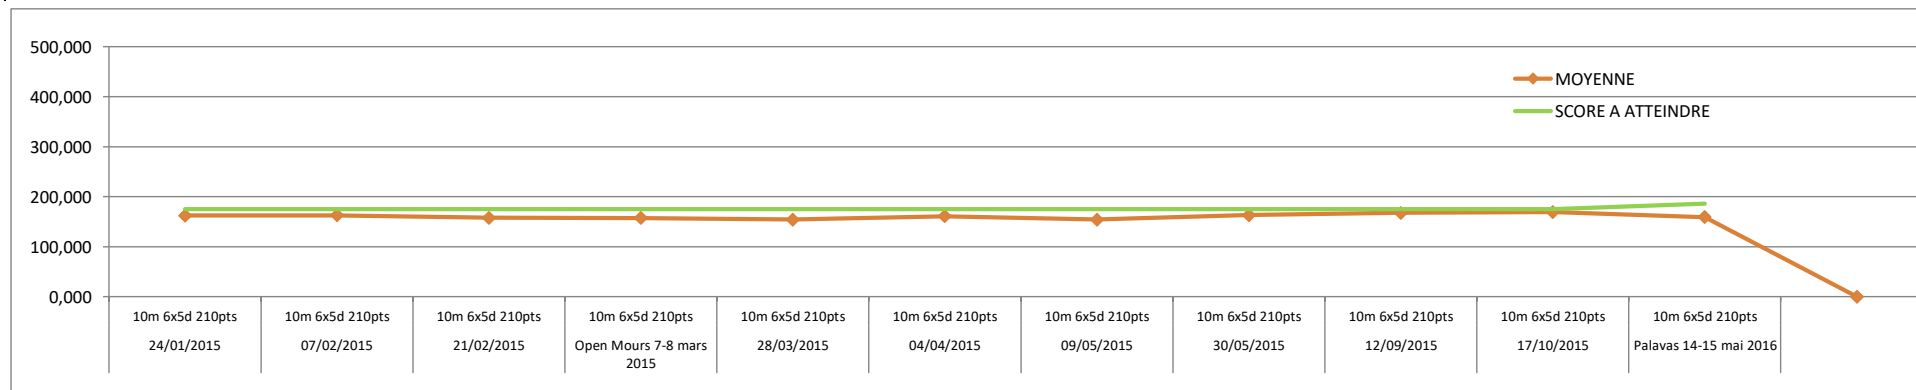

DATE	DISTANCE	1	2	3	4	5	6	7	8	9	10	11	12	TOTAL	MOYENNE	SCORE A ATTEINDRE	Niveau à atteindre	Niveau atteint si 3X franchi
15/09/2013	8m 6x5d 100pts	159	156	174	178									667	166,750	100	5 / PLOMB	
29/09/2013	8m 6x5d 100pts	148	175	176	174	174	170							1017	169,500	100	5 / PLOMB	
Open Bessay 5/10/13	8m 6x5d 100pts	180	190	174	174	169	178							1065	177,500	100	5 / PLOMB	5 / PLOMB
Open Bessay 6/10/13	8m 6x5d 100pts	175	176	172	174	174	186							1057	176,167	100	5 / PLOMB	
21/12/2013	10m 6x5d 120pts	140	146	139	148	140	132							845	140,833	120	7 / ACIER	7 / ACIER
01/02/2014	10m 6x5d 150pts	164	144	153	149	152	149							911	151,833	150	8 / BRONZE	8 / BRONZE
22/02/2014	10m 6x5d 210pts	150	147	161	165	154	150							927	154,500	162	9 / ARGENT	
Open Mours 2/3/14	10m 6x5d 210pts	140	143	121	151	144	148	128	148	143	142	142	165	1715	142,917	162	9 / ARGENT	
08/03/2014	10m 6x5d 210pts	147	151	150	145	161	168							922	153,667	162	9 / ARGENT	
12/04/2014	10m 6x5d 210pts	152	156	147	137	153	158							903	150,500	162	9 / ARGENT	
26/04/2014	10m 6x5d 210pts	141	130	161	178	162	171							943	157,167	162	9 / ARGENT	9 / ARGENT
10/05/2014	10m 6x5d 210pts	148	142	178	151	135	154							908	151,333	175	10 / OR	
17/05/2014	10m 6x5d 210pts	144	150	162	163	128	145							892	148,667	175	10 / OR	
31/05/2014	10m 6x5d 210pts	140	161	178	164	148	152							943	157,167	175	10 / OR	
Open Palavas 08/06/14	10m 6x5d 210pts	153	157	148	161	166	168	169	166	175	167	162	164	1956	163,000	175	10 / OR	
05/07/2014	10m 6x5d 210pts	156	158	174	160	144	147							939	156,500	175	10 / OR	
16/07/2014	10m 6x5d 210pts	163	150	172										485	161,667	175	10 / OR	
17/09/2014	10m 6x5d 210pts	150	168	176	152	167	161							974	162,333	175	10 / OR	
Open Bourbonnais 5/10/14	10m 6x5d 210pts	150	164	174	164	168	165	168	162	168	154	153	153	1943	161,917	175	10 / OR	
18/10/2014	10m 6x5d 210pts	145	154	147	167	163	164							940	156,667	175	10 / OR	
20/12/2014	10m 6x5d 210pts	148	172	158	136	129	167							910	151,667	175	10 / OR	
24/01/2015	10m 6x5d 210pts	136	158	152	180	172	174							972	162,000	175	10 / OR	
07/02/2015	10m 6x5d 210pts	154	178	150	169	166	160							977	162,833	175	10 / OR	
21/02/2015	10m 6x5d 210pts	134	176	166	153	163	154							946	157,667	175	10 / OR	
Open Mours 7-8 mars 2015	10m 6x5d 210pts	131	155	153	170	148	154	162	163	168	150	168	167	1889	157,417	175	10 / OR	
28/03/2015	10m 6x5d 210pts	156	148	157	155	156	153							925	154,167	175	10 / OR	
04/04/2015	10m 6x5d 210pts	140	170	172	166	157	159							964	160,667	175	10 / OR	
09/05/2015	10m 6x5d 210pts	145	127	126	153	190	184							925	154,167	175	10 / OR	
30/05/2015	10m 6x5d 210pts	161	162	166										489	163,000	175	10 / OR	
12/09/2015	10m 6x5d 210pts	164	173	160	176	176	156							1005	167,500	175	10 / OR	
17/10/2015	10m 6x5d 210pts	178	176	177	162	166	156							1015	169,167	175	10 / OR	10 / OR
Palavas 14-15 mai 2016	10m 6x5d 210pts	169	152	154	157	155	174	138	148	160	168	162	172	1909	159,083	186	11 / TITANE