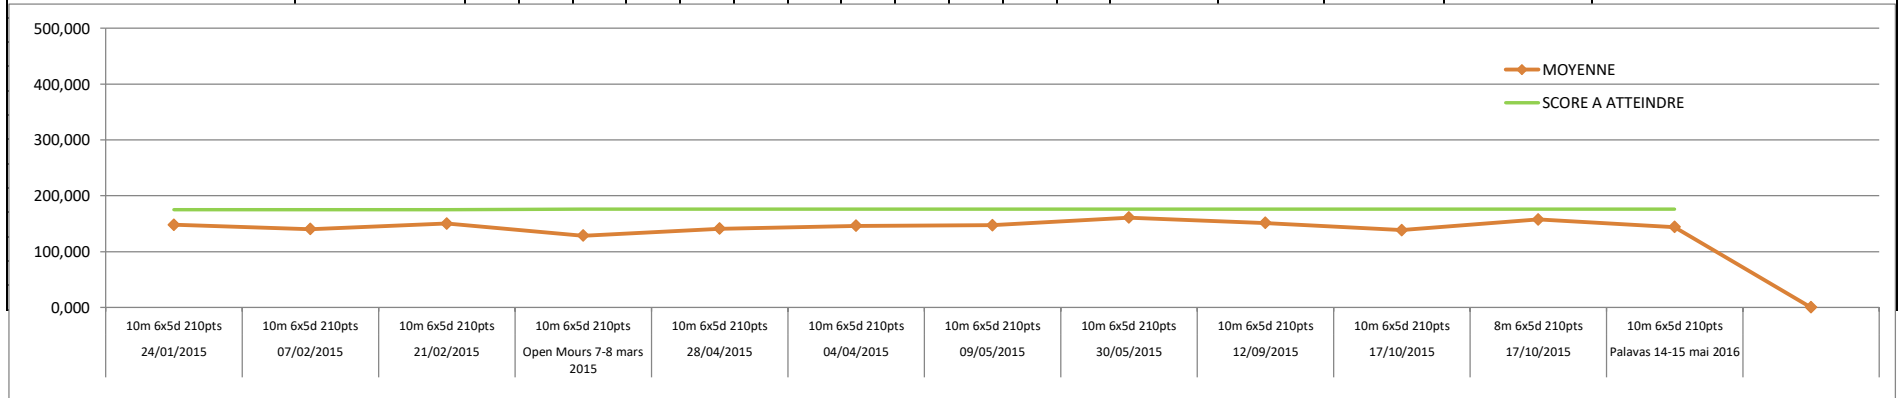

DATE	DISTANCE	1	2	3	4	5	6	7	8	9	10	11	12	TOTAL	MOYENNE	SCORE A ATTEINDRE	Niveau à atteindre	Niveau atteint si 3X franchi
15/09/2013	6m 6x5d 210pts	194	196	189	186	206	192							1163	193,833	50	3 / BOIS	
29/09/2013	6m 6x5d 210pts	192	197	191	186	194	188							1148	191,333	50	3 / BOIS	
Open Bessay 5/10/13	6m 6x5d 210pts	196	182	194										572	190,667	50	3 / BOIS	3 / BOIS
Open Bessay 6/10/13	6m 6x5d 210pts	198	186	198										582	194,000	50	3 / BOIS	
21/12/2013	8m 6x5d 100pts	173	162	162	170	165	198							1030	171,667	100	5 / PLOMB	5 / PLOMB
01/02/2014	8m 6x5d 100pts	164	167	163	165	165	180							1004	167,333	100	5 / PLOMB	
22/02/2014	8m 6x5d 100pts	164	186	169	180	170	172							1041	173,500	100	5 / PLOMB	
Open Mours 2/3/14	8m 6x5d 210pts	150	152	176	170	168	184	164	157	157	178	174	176	2006	167,167	100	5 / PLOMB	
08/03/2014	8m 6x5d 210pts	174	176	182	182	186	176							1076	179,333	110	6 / CRISTAL	6 / CRISTAL
12/04/2014	8m 6x5d 210pts	188	174	176	180	169	186							1073	178,833	110	6 / CRISTAL	
26/04/2014	8m 6x5d 210pts	172	175	180	192	182	182							1083	180,500	110	6 / CRISTAL	
10/05/2014	8m 6x5d 210pts	173	188	182	168	172	174							1057	176,167	110	6 / CRISTAL	
17/05/2014	8m 6x5d 210pts	177	176	176	171	186	175							1061	176,833	110	6 / CRISTAL	
31/05/2014	8m 6x5d 210pts	178	190	168	186	182	192							1096	182,667	110	6 / CRISTAL	
Open Palavas 08/06/14	8m 6x5d 210pts	170	167	187	174	178	154	188	186	182	178	178	184	2126	177,167	110	6 / CRISTAL	
18/06/2014	8m 6x5d 210pts	178	172	186	161	151	182							1030	171,667	110	6 / CRISTAL	
05/07/2014	8m 6x5d 210pts	170	196	182	168	173	172							1061	176,833	110	6 / CRISTAL	
05/07/2014	10m 6x5d 210pts	172	132	138										442	147,333	120	7 / ACIER	7 / ACIER
16/07/2014	10m 6x5d 210pts	163	149	150										462	154,000	150	8 / BRONZE	
21/09/2014	10m 6x5d 210pts	126	137	154										417	139,000	150	8 / BRONZE	
Open Bourbonnais 5/10/14	10m 6x5d 210pts	141	129	152	131	142	147	164	167	176	164	166	155	1834	152,833	150	8 / BRONZE	9 / ARGENT
18/10/2014	10m 6x5d 210pts	154	149	151	134	147	143							878	146,333	175	10 / OR	
20/12/2014	10m 6x5d 210pts	115	124	131	145	132	155							802	133,667	175	10 / OR	
24/01/2015	10m 6x5d 210pts	155	135	173	127	160	137							887	147,833	175	10 / OR	
07/02/2015	10m 6x5d 210pts	133	134	144	153	137	139							840	140,000	175	10 / OR	
21/02/2015	10m 6x5d 210pts	158	140	131	150	166	155							900	150,000	175	10 / OR	
Open Mours 7-8 mars 2015	10m 6x5d 210pts	123	135	149	109	128	131	149	119	113	123	130	131	1540	128,333	176	10 / OR	
28/04/2015	10m 6x5d 210pts	162	136	136	133	141	137							845	140,833	176	10 / OR	
04/04/2015	10m 6x5d 210pts	153	156	149	128	142	149							877	146,167	176	10 / OR	
09/05/2015	10m 6x5d 210pts	137	161	134	153	153	145							883	147,167	176	10 / OR	
30/05/2015	10m 6x5d 210pts	167	162	139	171	174	151							964	160,667	176	10 / OR	
12/09/2015	10m 6x5d 210pts	136	126	159	151	168	167							907	151,167	176	10 / OR	
17/10/2015	10m 6x5d 210pts	141	133	141										415	138,333	176	10 / OR	
17/10/2015	8m 6x5d 210pts	164	147	161										472	157,333	176	10 / OR	
Palavas 14-15 mai 2016	10m 6x5d 210pts	118	127	149	149	134	118	141	179	160	154	153	143	1725	143,750	176	10 / OR