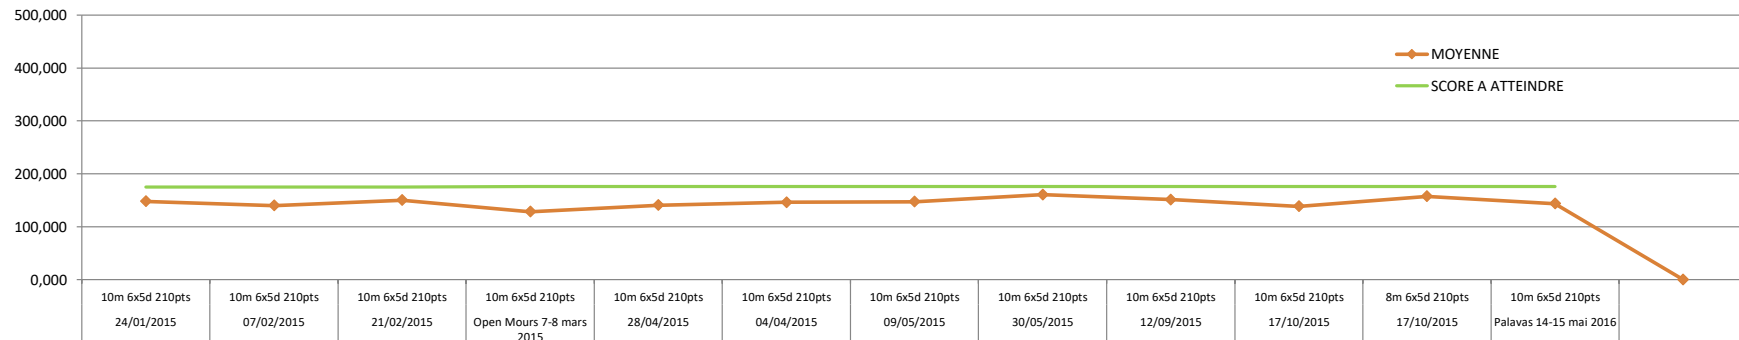

GISELE

Valide 10 mètres

Tendance :

Blason 3 zones (3-5-7 pts)

DATE	DISTANCE	1	2	3	4	5	6	7	8	9	10	11	12	TOTAL	MOYENNE	SCORE A ATTEINDRE	Niveau à atteindre	Niveau atteint si 3X franchi
15/09/2013	6m 6x5d 210pts	194	196	189	186	206	192							1163	193,833	50	3 / BOIS	
29/09/2013	6m 6x5d 210pts	192	197	191	186	194	188							1148	191,333	50	3 / BOIS	
Open Bessay 5/10/13	6m 6x5d 210pts	196	182	194										572	190,667	50	3 / BOIS	3 / BOIS
Open Bessay 6/10/13	6m 6x5d 210pts	198	186	198										582	194,000	50	3 / BOIS	
21/12/2013	8m 6x5d 100pts	173	162	162	170	165	198							1030	171,667	100	5 / PLOMB	5 / PLOMB
01/02/2014	8m 6x5d 100pts	164	167	163	165	165	180							1004	167,333	100	5 / PLOMB	
22/02/2014	8m 6x5d 100pts	164	186	169	180	170	172							1041	173,500	100	5 / PLOMB	
Open Mours 2/3/14	8m 6x5d 210pts	150	152	176	170	168	184	164	157	157	178	174	176	2006	167,167	100	5 / PLOMB	
08/03/2014	8m 6x5d 210pts	174	176	182	182	186	176							1076	179,333	110	6 / CRISTAL	6 / CRISTAL
12/04/2014	8m 6x5d 210pts	188	174	176	180	169	186							1073	178,833	110	6 / CRISTAL	
26/04/2014	8m 6x5d 210pts	172	175	180	192	182	182							1083	180,500	110	6 / CRISTAL	
10/05/2014	8m 6x5d 210pts	173	188	182	168	172	174							1057	176,167	110	6 / CRISTAL	
17/05/2014	8m 6x5d 210pts	177	176	176	171	186	175							1061	176,833	110	6 / CRISTAL	
31/05/2014	8m 6x5d 210pts	178	190	168	186	182	192							1096	182,667	110	6 / CRISTAL	
Open Palavas 08/06/14	8m 6x5d 210pts	170	167	187	174	178	154	188	186	182	178	178	184	2126	177,167	110	6 / CRISTAL	
18/06/2014	8m 6x5d 210pts	178	172	186	161	151	182							1030	171,667	110	6 / CRISTAL	
05/07/2014	8m 6x5d 210pts	170	196	182	168	173	172							1061	176,833	110	6 / CRISTAL	
05/07/2014	10m 6x5d 210pts	172	132	138										442	147,333	120	7 / ACIER	7 / ACIER
16/07/2014	10m 6x5d 210pts	163	149	150										462	154,000	150	8 / BRONZE	
21/09/2014	10m 6x5d 210pts	126	137	154										417	139,000	150	8 / BRONZE	
Open Bourbonnais 5/10/14	10m 6x5d 210pts	141	129	152	131	142	147	164	167	176	164	166	155	1834	152,833	150	8 / BRONZE	9 / ARGENT
18/10/2014	10m 6x5d 210pts	154	149	151	134	147	143							878	146,333	175	10 / OR	
20/12/2014	10m 6x5d 210pts	115	124	131	145	132	155							802	133,667	175	10 / OR	
24/01/2015	10m 6x5d 210pts	155	135	173	127	160	137							887	147,833	175	10 / OR	
07/02/2015	10m 6x5d 210pts	133	134	144	153	137	139							840	140,000	175	10 / OR	
21/02/2015	10m 6x5d 210pts	158	140	131	150	166	155							900	150,000	175	10 / OR	
Open Mours 7-8 mars 2015	10m 6x5d 210pts	123	135	149	109	128	131	149	119	113	123	130	131	1540	128,333	176	10 / OR	
28/04/2015	10m 6x5d 210pts	162	136	136	133	141	137							845	140,833	176	10 / OR	
04/04/2015	10m 6x5d 210pts	153	156	149	128	142	149							877	146,167	176	10 / OR	
09/05/2015	10m 6x5d 210pts	137	161	134	153	153	145							883	147,167	176	10 / OR	
30/05/2015	10m 6x5d 210pts	167	162	139	171	174	151							964	160,667	176	10 / OR	
12/09/2015	10m 6x5d 210pts	136	126	159	151	168	167							907	151,167	176	10 / OR	
17/10/2015	10m 6x5d 210pts	141	133	141										415	138,333	176	10 / OR	
17/10/2015	8m 6x5d 210pts	164	147	161										472	157,333	176	10 / OR	
Palavas 14-15 mai 2016	10m 6x5d 210pts	118	127	149	149	134	118	141	179	160	154	153	143	1725	143,750	176	10 / OR	