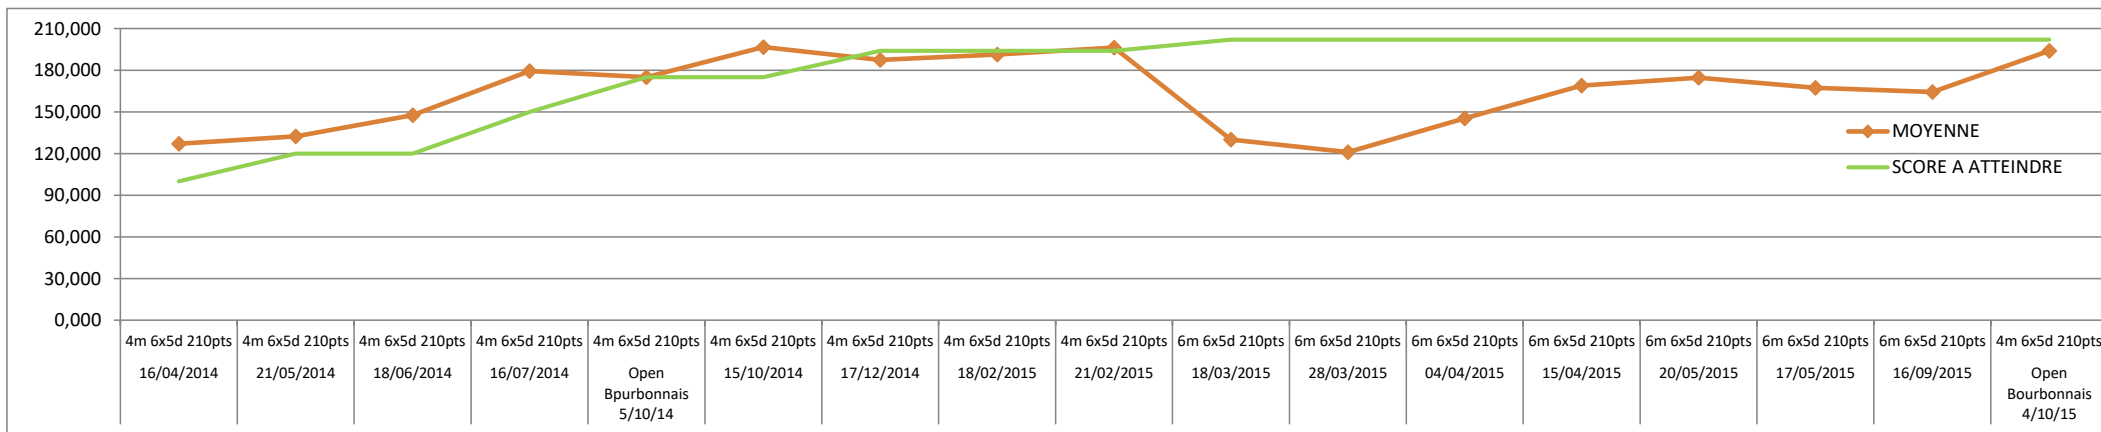

2014 / 2017

FRANCOIS-Q

Handi Debout
4 mètres

Tendance :

Blason 3 zones (3-5-7 pts)

DATE	DISTANCE	1	2	3	4	5	6	7	8	9	10	11	12	TOTAL	MOYENNE	SCORE A ATTEINDRE	Niveau à atteindre	Niveau atteint si 3X franchi
16/04/2014	4m 6x5d 210pts	110	122	149										381	127,000	100	6 / CRISTAL	6 / CRISTAL
21/05/2014	4m 6x5d 210pts	144	140	113										397	132,333	120	7 / ACIER	
18/06/2014	4m 6x5d 210pts	150	123	170										443	147,667	120	7 / ACIER	7 / ACIER
16/07/2014	4m 6x5d 210pts	179	173	186										538	179,333	150	8 / BRONZE	9 / ARGENT
Open Bpurbonnais 5/10/14	4m 6x5d 210pts	177	175	173										525	175,000	175	10 / OR	
15/10/2014	4m 6x5d 210pts	200	198	192										590	196,667	175	10 / OR	11 / TITANE
17/12/2014	4m 6x5d 210pts	184	184	194										562	187,333	194	12 / PLATINE	
18/02/2015	4m 6x5d 210pts	186	192	196										574	191,333	194	12 / PLATINE	
21/02/2015	4m 6x5d 210pts	176	206	202	194	200	200							1178	196,333	194	12 / PLATINE	12 / PLATINE
18/03/2015	6m 6x5d 210pts	133	127	130										390	130,000	202	13 / DIAMANT	
28/03/2015	6m 6x5d 210pts	107	121	135										363	121,000	202	13 / DIAMANT	
04/04/2015	6m 6x5d 210pts	136	141	148	136	166								727	145,400	202	13 / DIAMANT	
15/04/2015	6m 6x5d 210pts	164	171	172										507	169,000	202	13 / DIAMANT	
20/05/2015	6m 6x5d 210pts	174	178	172										524	174,667	202	13 / DIAMANT	
17/05/2015	6m 6x5d 210pts	162	175	165										502	167,333	202	13 / DIAMANT	
16/09/2015	6m 6x5d 210pts	148	173	155	181									657	164,250	202	13 / DIAMANT	
Open Bourbonnais 4/10/15	4m 6x5d 210pts	194	192	196										582	194,000	202	13 / DIAMANT	