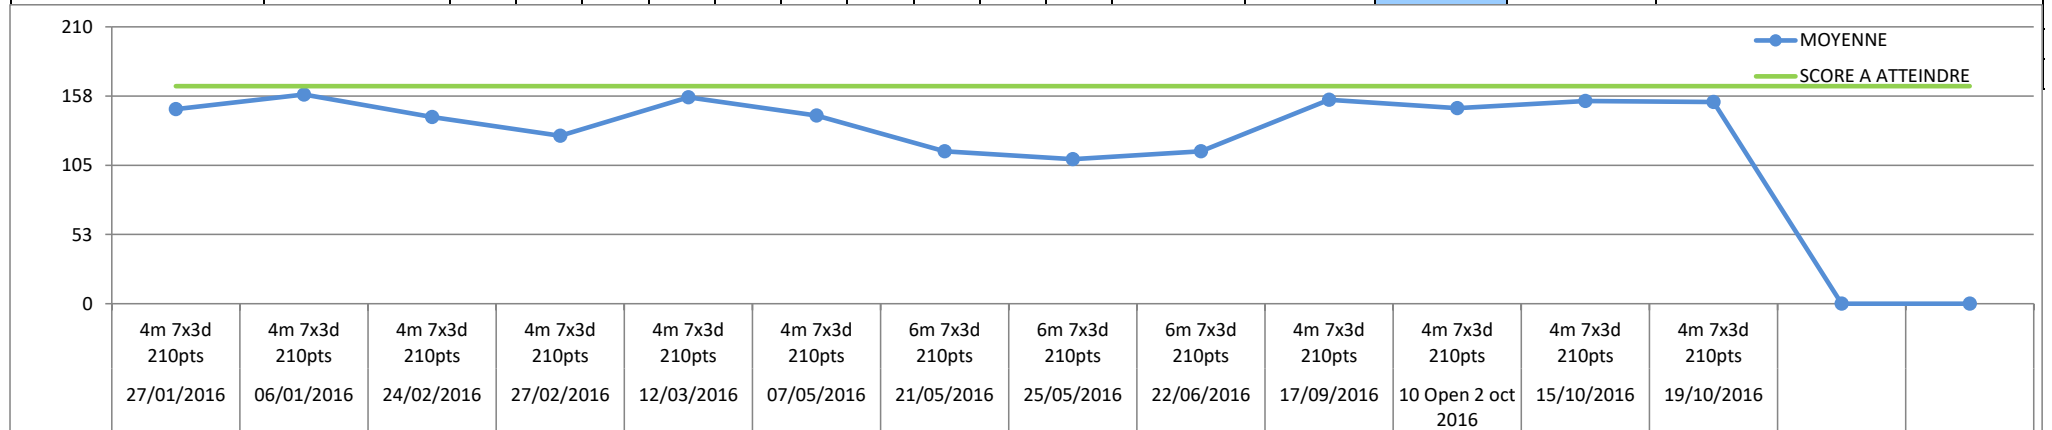

2015/2017

FRANCOIS-C

Handi Debout
4 mètres

Tendance :

Blason 10 zones-7x3d-210 points

DATE	DISTANCE	1	2	3	4	5	6	7	8	9	10	TOTAL	MOYENNE	SCORE A ATTEINDRE	Niveau à atteindre	Niveau atteint si 3X franchi
23/12/2015	4m 7x3d 210pts	161	157	165								483	161,00	150	10 / OR	10 / OR
27/01/2016	4m 7x3d 210pts	141	154									295	147,50	165	11 / TITANE	
06/01/2016	4m 7x3d 210pts	161	160	155								476	158,67	165	11 / TITANE	
24/02/2016	4m 7x3d 210pts	142	138	145								425	141,67	165	11 / TITANE	
27/02/2016	4m 7x3d 210pts	135	126	121								382	127,33	165	11 / TITANE	
12/03/2016	4m 7x3d 210pts	160	153									313	156,50	165	11 / TITANE	
07/05/2016	4m 7x3d 210pts	129	153	146								428	142,67	165	11 / TITANE	
21/05/2016	6m 7x3d 210pts	107	113	127								347	115,67	165	11 / TITANE	
25/05/2016	6m 7x3d 210pts	123	101	105								329	109,67	165	11 / TITANE	
22/06/2016	6m 7x3d 210pts	111	107	129								347	115,67	165	11 / TITANE	
17/09/2016	4m 7x3d 210pts	153	152	159								464	154,67	165	11 / TITANE	
10 Open 2 oct 2016	4m 7x3d 210pts	141	139	149	165	146	150					890	148,33	165	11 / TITANE	
15/10/2016	4m 7x3d 210pts	152	152	157								461	153,67	165	11 / TITANE	
19/10/2016	4m 7x3d 210pts	156	165	138								459	153,00	165	11 / TITANE	
														165	11 / TITANE	
														165		
														165		
														165		