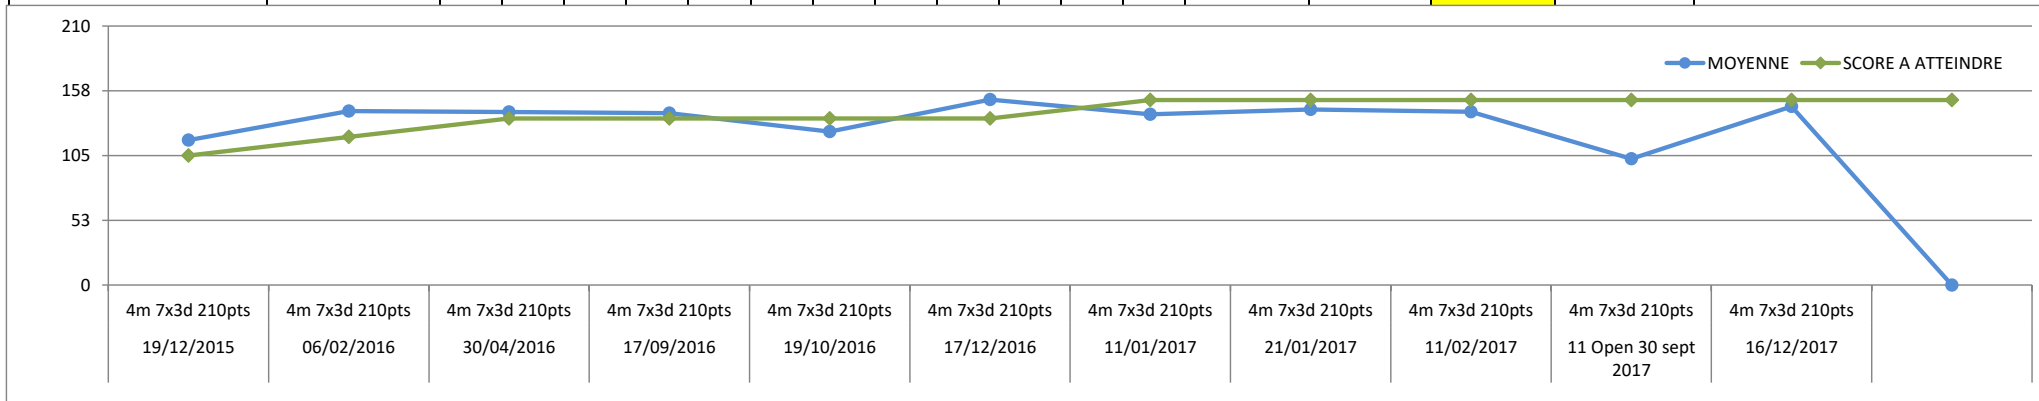

2016/2017

ERIC

Handis Assis  
Potence 4 mètres

Tendance :

Blason 10 zones-7x3d-210 points

DATE	DISTANCE	1	2	3	4	5	6	7	8	9	10	11	12	TOTAL	MOYENNE	SCORE A ATTEINDRE	Niveau à atteindre	Niveau atteint si 3X franchi
19/12/2015	4m 7x3d 210pts	133	124	110	103									470	117,50	105	7 / ACIER	7 / ACIER
06/02/2016	4m 7x3d 210pts	122	134	145	163									564	141,00	120	8 / BRONZE	8 / BRONZE
30/04/2016	4m 7x3d 210pts	127	157	137										421	140,33	135	9 / ARGENT	
17/09/2016	4m 7x3d 210pts	128	144	146										418	139,33	135	9 / ARGENT	
19/10/2016	4m 7x3d 210pts	132	116	125										373	124,33	135	9 / ARGENT	
17/12/2016	4m 7x3d 210pts	159	152	140										451	150,33	135	9 / ARGENT	9 / ARGENT
11/01/2017	4m 7x3d 210pts	151	140	124										415	138,33	150	10 / OR	
21/01/2017	4m 7x3d 210pts	134	154	139										427	142,33	150	10 / OR	
11/02/2017	4m 7x3d 210pts	128	153											281	140,50	150	10 / OR	
11 Open 30 sept 2017	4m 7x3d 210pts	69	68	102	102	109	119	81	119	114	126	104	115	1228	102,33	150	10 / OR	
16/12/2017	4m 7x3d 210pts	146	159	144	130									579	144,75	150	10 / OR	
																150	10 / OR	
																150		