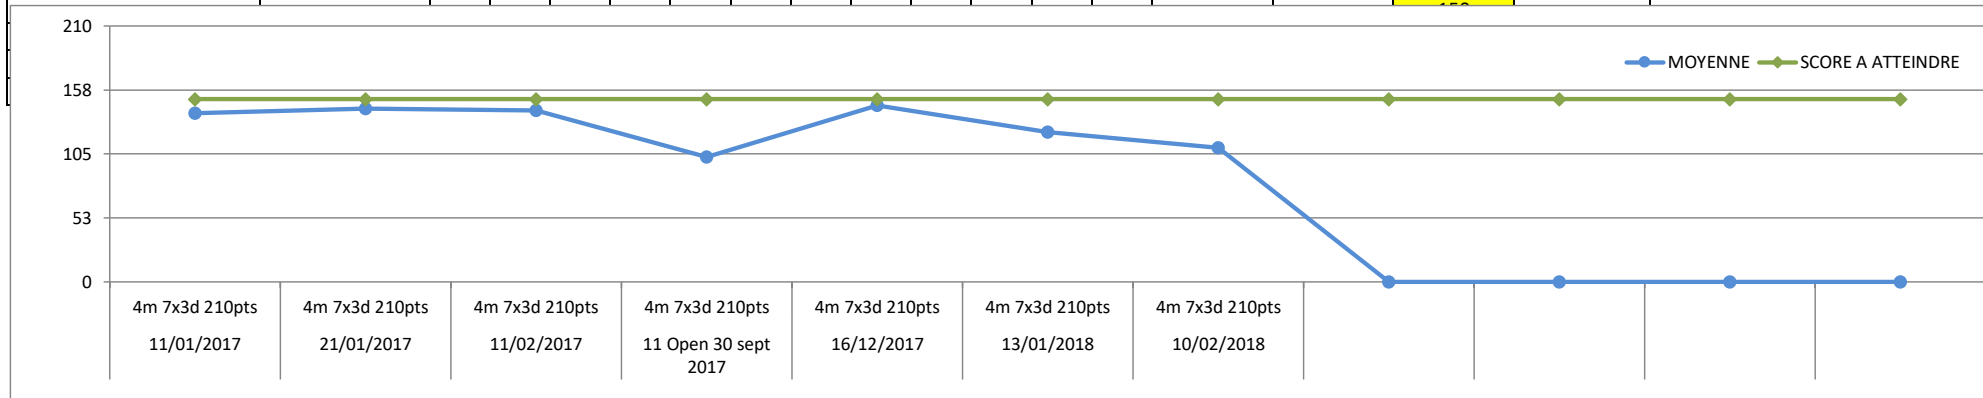

2016/2018

ERIC

Handis Assis
Potence 4 mètres

Tendance :

Blason 10 zones-7x3d-210 points

DATE	DISTANCE	1	2	3	4	5	6	7	8	9	10	11	12	TOTAL	MOYENNE	SCORE A ATTEINDRE	Niveau à atteindre	Niveau atteint si 3X franchi
19/12/2015	4m 7x3d 210pts	133	124	110	103									470	117,50	105	7 / ACIER	7 / ACIER
06/02/2016	4m 7x3d 210pts	122	134	145	163									564	141,00	120	8 / BRONZE	8 / BRONZE
30/04/2016	4m 7x3d 210pts	127	157	137										421	140,33	135	9 / ARGENT	
17/09/2016	4m 7x3d 210pts	128	144	146										418	139,33	135	9 / ARGENT	
19/10/2016	4m 7x3d 210pts	132	116	125										373	124,33	135	9 / ARGENT	
17/12/2016	4m 7x3d 210pts	159	152	140										451	150,33	135	9 / ARGENT	9 / ARGENT
11/01/2017	4m 7x3d 210pts	151	140	124										415	138,33	150	10 / OR	
21/01/2017	4m 7x3d 210pts	134	154	139										427	142,33	150	10 / OR	
11/02/2017	4m 7x3d 210pts	128	153											281	140,50	150	10 / OR	
11 Open 30 sept 2017	4m 7x3d 210pts	69	68	102	102	109	119	81	119	114	126	104	115	1228	102,33	150	10 / OR	
16/12/2017	4m 7x3d 210pts	146	159	144	130									579	144,75	150	10 / OR	
13/01/2018	4m 7x3d 210pts	109	115	125	142									491	122,75	150	10 / OR	
10/02/2018	4m 7x3d 210pts	110												110	110,00	150	10 / OR	
																150		
																150		
																150		
																150		
																150		