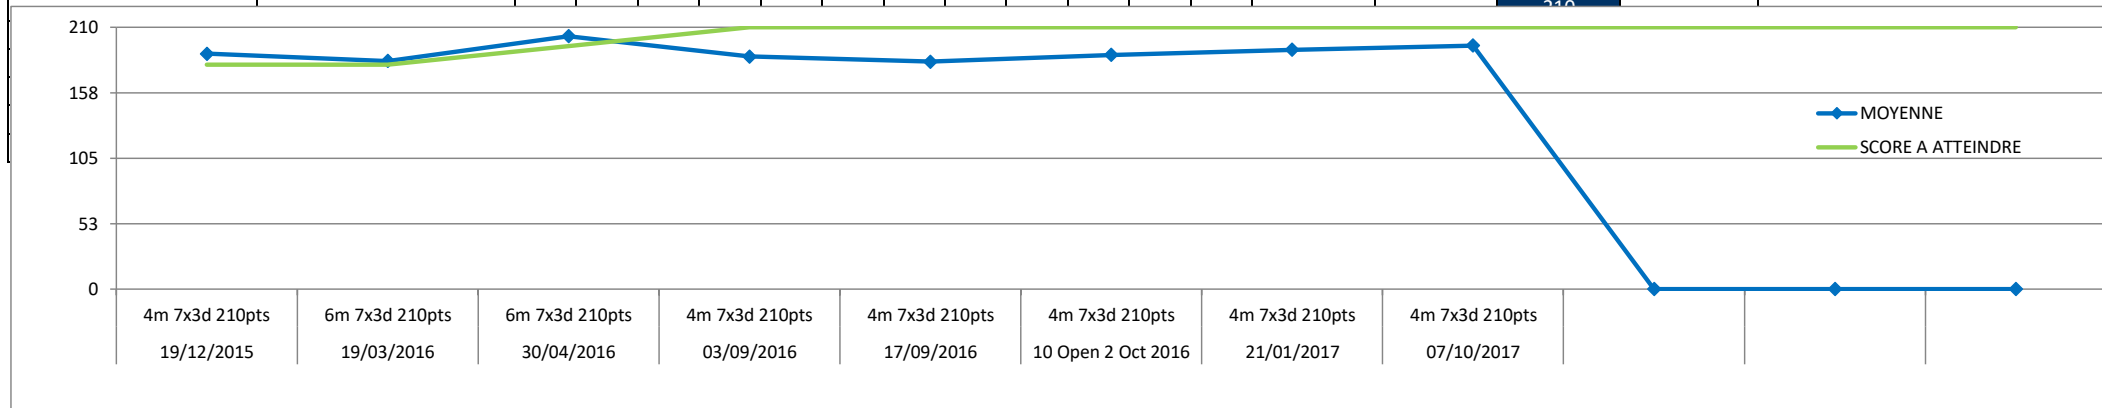

2015/2017

EHOUARN

Handis Assis
Potence 4 mètres

Tendance :

Blason 10 zones - 7x3d - 210 points

DATE	DISTANCE	1	2	3	4	5	6	7	8	9	10	11	12	TOTAL	MOYENNE	SCORE A ATTEINDRE	Niveau à atteindre	Niveau atteint si 3X franchi
19/12/2015	4m 7x3d 210pts	194	180	193	188									755	188,75	180	12 / PLATINE	12 / PLATINE
19/03/2016	6m 7x3d 210pts	183	184	182										549	183,00	180	12 / PLATINE	12 / PLATINE
30/04/2016	6m 7x3d 210pts	210	206	210	202	186								1014	202,80	195	13 / DIAMANT	13 / DIAMANT
03/09/2016	4m 7x3d 210pts	184	189	187	185	185	189							1119	186,50	210	14 / PARFAIT	
17/09/2016	4m 7x3d 210pts	183	175	189										547	182,33	210	14 / PARFAIT	
10 Open 2 Oct 2016	4m 7x3d 210pts	180	192	187	189	192	184	186	190	186	192	190	188	2256	187,80	210	14 / PARFAIT	
21/01/2017	4m 7x3d 210pts	190	190	196										576	192,00	210	14 / PARFAIT	
07/10/2017	4m 7x3d 210pts	193	195	192	198	199								977	195,40	210	14 / PARFAIT	
																210		
																210		
																210		
																210		
																210		
																210		
																210		