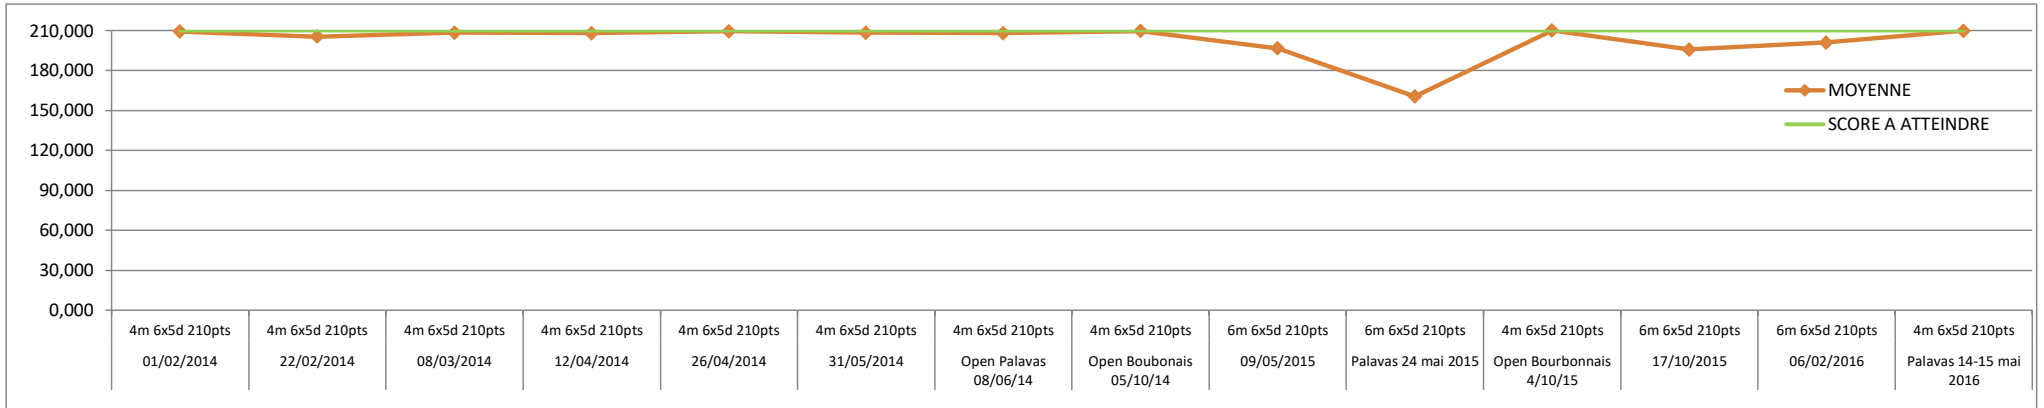

DATE	DISTANCE	1	2	3	4	5	6	7	8	9	10	11	12	TOTAL	MOYENNE	SCORE A ATTEINDRE	Niveau à atteindre	Niveau atteint si 3X franchi
Open Bessay 5/10/13	4m 6x5d 210pts	210	210	208										628	209,333	202	13 / DIAMANT	13 / DIAMANT
Open Bessay 6/10/13	4m 6x5d 210pts	210	210	206										626	208,667	210	14 / PARFAIT	13 / DIAMANT
01/02/2014	4m 6x5d 210pts	210	208	208	210	210								1046	209,200	210	14 / PARFAIT	14 / PARFAIT
22/02/2014	4m 6x5d 210pts	200	202	208	208	204	210							1232	205,333	210	14 / PARFAIT	
08/03/2014	4m 6x5d 210pts	210	210	210	206	206								1042	208,400	210	14 / PARFAIT	
12/04/2014	4m 6x5d 210pts	208	208	208										624	208,000	210	14 / PARFAIT	
26/04/2014	4m 6x5d 210pts	210	210	208										628	209,333	210	14 / PARFAIT	
31/05/2014	4m 6x5d 210pts	208	210	210	206	208	208							1250	208,333	210	14 / PARFAIT	
Open Palavas 08/06/14	4m 6x5d 210pts	210	208	210	210	208	202							1248	208,000	210	14 / PARFAIT	
Open Boubonnais 05/10/14	4m 6x5d 210pts	210	210	210	210	208	210							1258	209,667	210	14 / PARFAIT	
09/05/2015	6m 6x5d 210pts	183	189	198	208	204	198							1180	196,667	210	14 / PARFAIT	
Palavas 24 mai 2015	6m 6x5d 210pts	141	162	163	165	162	170							963	160,500	210	14 / PARFAIT	
Open Bourbonnais 4/10/15	4m 6x5d 210pts	210	210	210	210	210								1050	210,000	210	14 / PARFAIT	
17/10/2015	6m 6x5d 210pts	186	188	189	208	208								979	195,800	210	14 / PARFAIT	
06/02/2016	6m 6x5d 210pts	200	202											402	201,000	210	14 / PARFAIT	
Palavas 14-15 mai 2016	4m 6x5d 210pts	210	210	208	210	210	210	210	210	210	210	210	210	2518	209,833	210	14 / PARFAIT