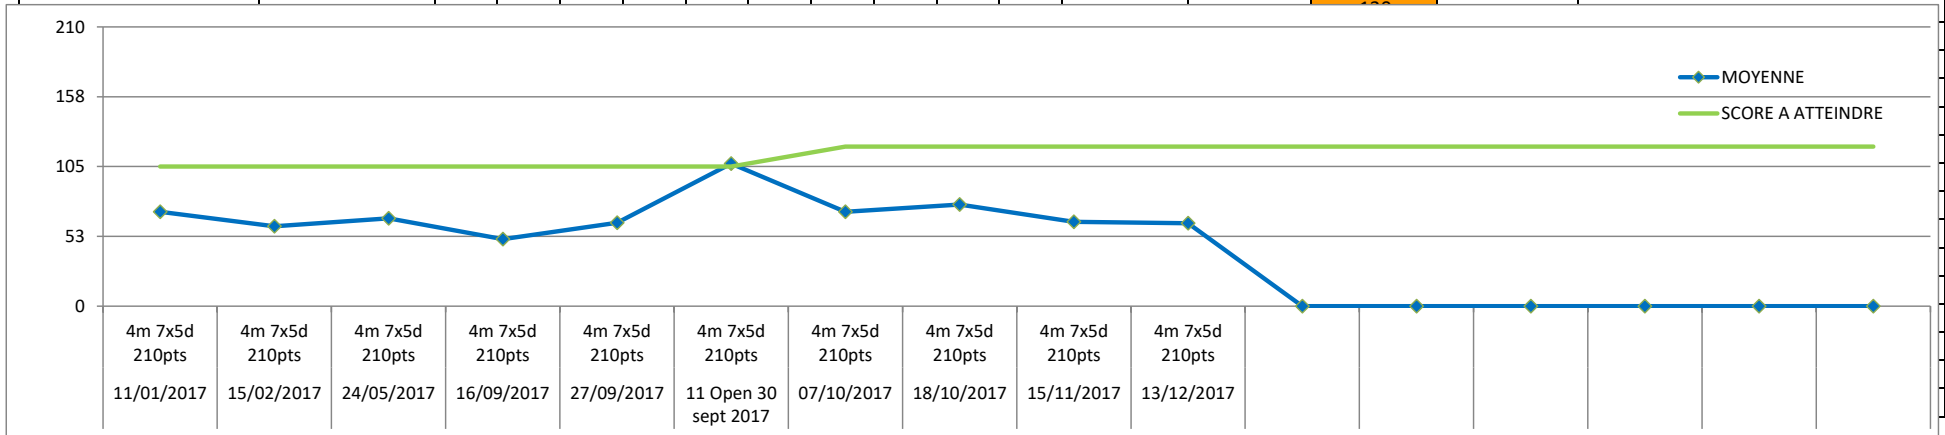

Handi Debout
4 mètres

Tendance :

Blason 3 zones (3-5-7 pts)

DATE	DISTANCE	1	2	3	4	5	6	7	8	9	10	11	12	TOTAL	MOYENNE	SCORE A ATTEINDRE	Niveau à atteindre	Niveau atteint si 3X franchi
16/07/2014	4m 6x5d 210pts	135	115	84										334	111,333	50	3 / BOIS	4 / ETAIN
Open Bourbonnais 5/10/14	4m 6x5d 210pts	69	109	98										276	92,000	90	5 / PLOMB	
15/10/2014	4m 6x5d 210pts	84	90	78										252	84,000	90	5 / PLOMB	
17/12/2014	4m 6x5d 210pts	139	87	69										295	98,333	90	5 / PLOMB	
18/02/2015	4m 6x5d 210pts	144	146	143										433	144,333	90	5 / PLOMB	7 / ACIER
21/02/2015	6m 6x5d 210pts	152	120	130	136	122	103							763	127,167	150	8 / BRONZE	
18/03/2015	4m 6x5d 210pts	29	151	162										342	114,000	150	8 / BRONZE	
04/04/2015	4m 6x5d 210pts	126	150	106	122	137								641	128,200	150	8 / BRONZE	
20/05/2015	4m 6x5d 210pts	155	124	138										417	139,000	150	8 / BRONZE	
17/05/2015	4m 6x5d 210pts	150	164	171										485	161,667	150	8 / BRONZE	8 / BRONZE
16/09/2015	4m 6x5d 210pts	128	125											253	126,500	162	9 / ARGENT	
Open Bourbonnais 4/10/15	4m 6x5d 210pts	97	99	77										273	91,000	162	9 / ARGENT	
																162	9 / ARGENT	