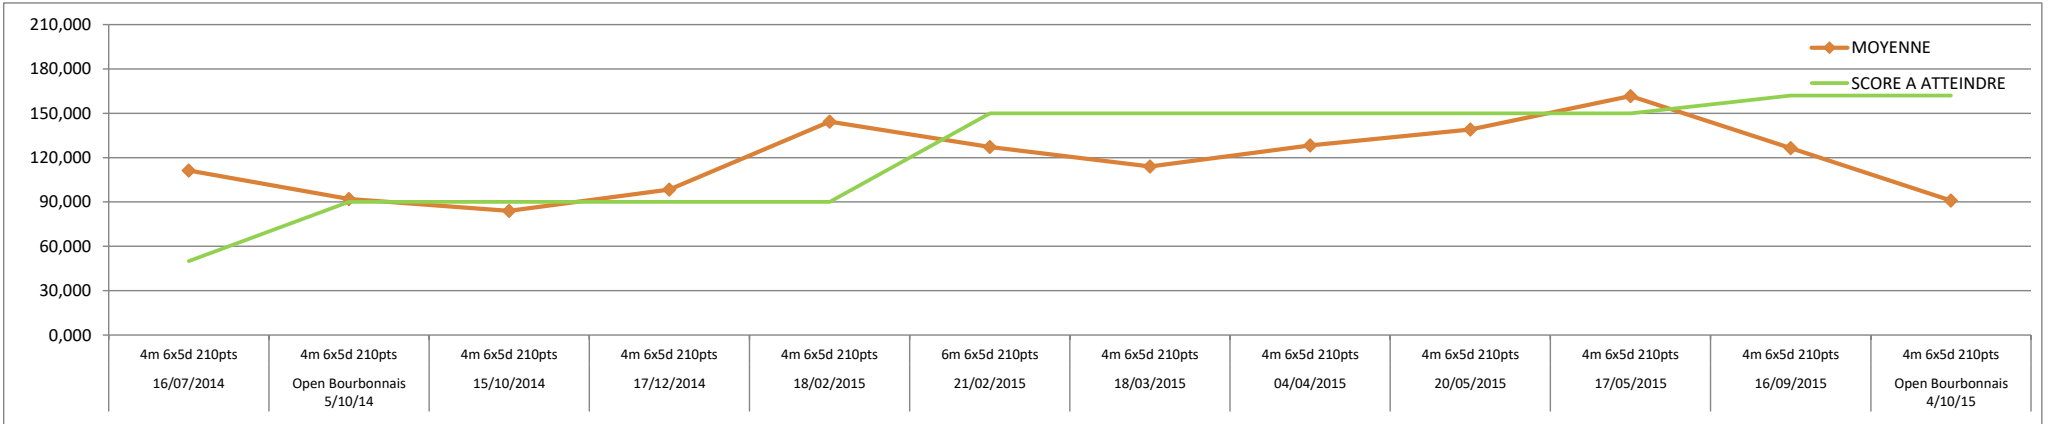

DIDIER

Handi Debout
4 mètres

Tendance :

Blason 3 zones (3-5-7 pts)

DATE	DISTANCE	1	2	3	4	5	6	7	8	9	10	11	12	TOTAL	MOYENNE	SCORE A ATTEINDRE	Niveau à atteindre	Niveau atteint si 3X franchi
16/07/2014	4m 6x5d 210pts	135	115	84										334	111,333	50	3 / BOIS	4 / ETAIN
Open Bourbonnais 5/10/14	4m 6x5d 210pts	69	109	98										276	92,000	90	5 / PLOMB	
15/10/2014	4m 6x5d 210pts	84	90	78										252	84,000	90	5 / PLOMB	
17/12/2014	4m 6x5d 210pts	139	87	69										295	98,333	90	5 / PLOMB	
18/02/2015	4m 6x5d 210pts	144	146	143										433	144,333	90	5 / PLOMB	7 / ACIER
21/02/2015	6m 6x5d 210pts	152	120	130	136	122	103							763	127,167	150	8 / BRONZE	
18/03/2015	4m 6x5d 210pts	29	151	162										342	114,000	150	8 / BRONZE	
04/04/2015	4m 6x5d 210pts	126	150	106	122	137								641	128,200	150	8 / BRONZE	
20/05/2015	4m 6x5d 210pts	155	124	138										417	139,000	150	8 / BRONZE	
17/05/2015	4m 6x5d 210pts	150	164	171										485	161,667	150	8 / BRONZE	8 / BRONZE
16/09/2015	4m 6x5d 210pts	128	125											253	126,500	162	9 / ARGENT	
Open Bourbonnais 4/10/15	4m 6x5d 210pts	97	99	77										273	91,000	162	9 / ARGENT	
																162	9 / ARGENT	