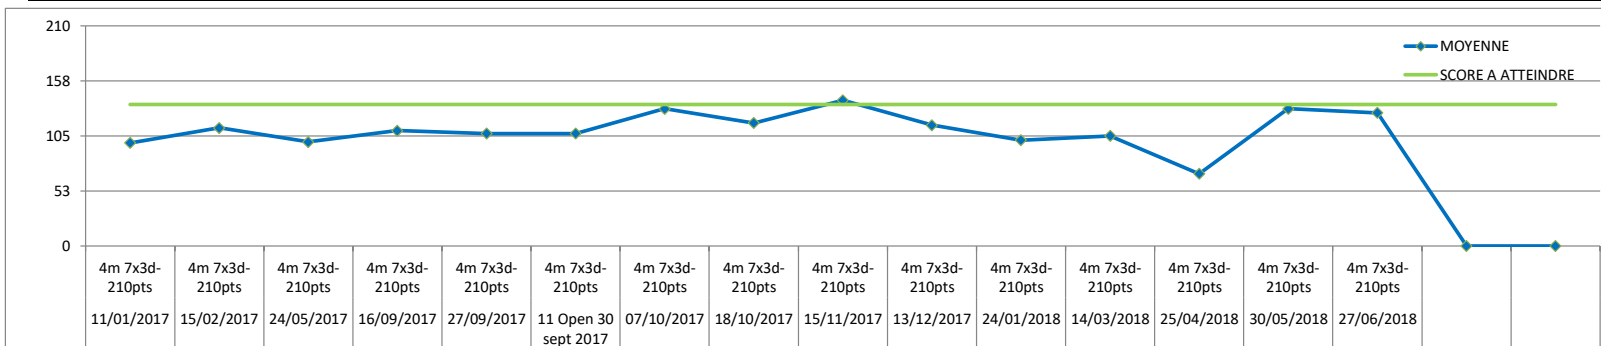

2015/2018

CHARLIE

Handi Debout
4 mètres

Tendance :

Blason 10 zones 7x3d 210 points

DATE	DISTANCE	1	2	3	4	5	6	7	8	9	10	TOTAL	MOYENNE	SCORE A ATTEINDRE	Niveau à atteindre	Niveau atteint si 3X franchi
23/12/2015	4m 7x3d-210pts	75	84	104								263	87,67	75	5 / PLOMB	5 / PLOMB
27/01/2016	4m 7x3d-210pts	102	104									206	103,00	90	6 / CRISTAL	
30/01/2016	4m 7x3d-210pts	111	103									214	107,00	90	6 / CRISTAL	
06/02/2016	4m 7x3d-210pts	94	109	112								315	105,00	90	6 / CRISTAL	6 / CRISTAL
24/02/2016	4m 7x3d-210pts	115	108	84								307	102,33	105	7 / ACIER	7 / ACIER
12/03/2016	4m 7x3d-210pts	82	104									186	93,00	120	8 / BRONZE	
27/04/2016	6m 7x3d-210pts	27	71	64								162	54,00	120	8 / BRONZE	
21/05/2016	4m 7x3d-210pts	147	126	106								379	126,33	120	8 / BRONZE	
25/05/2016	4m 7x3d-210pts	125	128	129								382	127,33	120	8 / BRONZE	8 / BRONZE
22/06/2016	4m 7x3d-210pts	78	44	55								177	59,00	135	9 / ARGENT	
10 Open 2 oct 2016	4m 7x3d-210pts	131	109	95	110	115	121					681	113,50	135	9 / ARGENT	
15/10/2016	4m 7x3d-210pts	126	134	135								395	131,67	135	9 / ARGENT	
19/10/2016	4m 7x3d-210pts	137	143	62								342	114,00	135	9 / ARGENT	
05/11/2016	4m 7x3d-210pts	122	127	150	126	123	139					787	131,17	135	9 / ARGENT	
23/11/2016	4m 7x3d-210pts	142	126	141								409	136,33	135	9 / ARGENT	
07/12/2016	4m 7x3d-210pts	116	84	98								298	99,33	135	9 / ARGENT	
11/01/2017	4m 7x3d-210pts	94	110	91								295	98,33	135	9 / ARGENT	
15/02/2017	4m 7x3d-210pts	128	101	109								338	112,67	135	9 / ARGENT	
24/05/2017	4m 7x3d-210pts	95	96	107								298	99,33	135	9 / ARGENT	
16/09/2017	4m 7x3d-210pts	105	106	119								330	110,00	135	9 / ARGENT	
27/09/2017	4m 7x3d-210pts	131	93	98								322	107,33	135	9 / ARGENT	
11 Open 30 sept 2017	4m 7x3d-210pts	129	118	92	87	103	115					644	107,33	135	9 / ARGENT	
07/10/2017	4m 7x3d-210pts	129	141	123								393	131,00	135	9 / ARGENT	
18/10/2017	4m 7x3d-210pts	118	116	118								352	117,33	135	9 / ARGENT	
15/11/2017	4m 7x3d-210pts	147	144	126								417	139,00	135	9 / ARGENT	
13/12/2017	4m 7x3d-210pts	121	114	111								346	115,33	135	9 / ARGENT	
24/01/2018	4m 7x3d-210pts	90	113	100								303	101,00	135	9 / ARGENT	
14/03/2018	4m 7x3d-210pts	127	103	85								315	105,00	135	9 / ARGENT	
25/04/2018	4m 7x3d-210pts	69	65	73								207	69,00	135	9 / ARGENT	
30/05/2018	4m 7x3d-210pts	136	145	112								393	131,00	135	9 / ARGENT	
27/06/2018	4m 7x3d-210pts	131	144	106								381	127,00	135	9 / ARGENT	
														135	9 / ARGENT	
														135	9 / ARGENT	
														135	9 / ARGENT	
														135	9 / ARGENT	
														135	9 / ARGENT	
														135	9 / ARGENT	
														135	9 / ARGENT	
														135	9 / ARGENT	
														135	9 / ARGENT	
														135	9 / ARGENT	