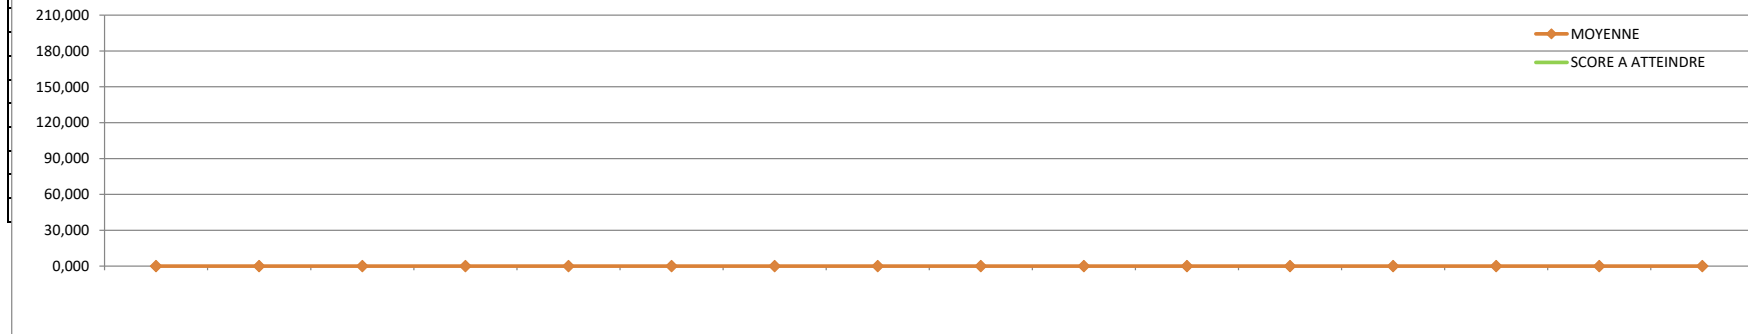

2014 / 2018

CHARLIE

Handi Debout
4 mètres

Tendance :

Blason 3 zones (3-5-7 pts)

DATE	DISTANCE	1	2	3	4	5	6	7	8	9	10	11	12	TOTAL	MOYENNE	SCORE A ATTEINDRE	Niveau à atteindre	Niveau atteint si 3X franchi