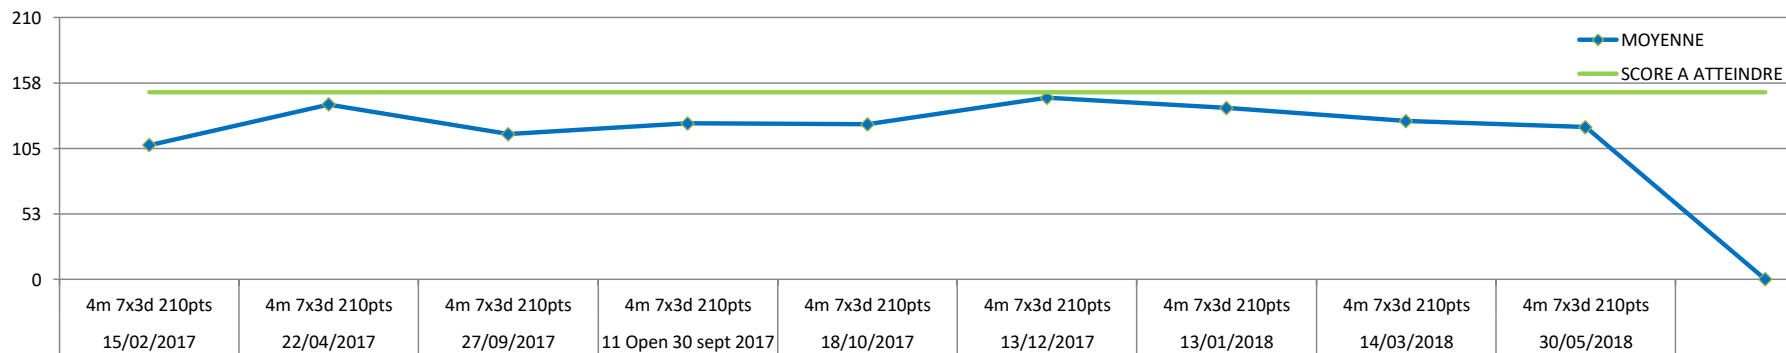

2015/2018

CELIA

Handi Debout
4 mètres

Tendance :

Blason 10 zones 7x3d 210 points

DATE	DISTANCE	1	2	3	4	5	6	7	8	9	10	TOTAL	MOYENNE	SCORE A ATTEINDRE	Niveau à atteindre	Niveau atteint si 3X franchi
19/12/2015	4m 7x3d 210pts	132	130	110	120							492	123,00	120	8 / BRONZE	8 / BRONZE
23/12/2015	4m 7x3d 210pts	147	139	119								405	135,00	135	9 / ARGENT	
30/01/2016	4m 7x3d 210pts	116	136									252	126,00	135	9 / ARGENT	
06/02/2016	4m 7x3d 210pts	144	132	153								429	143,00	135	9 / ARGENT	
24/02/2016	4m 7x3d 210pts	125	140	120								385	128,33	135	9 / ARGENT	
27/02/2016	4m 7x3d 210pts	130	150	146	146							572	143,00	135	9 / ARGENT	9 / ARGENT
19/03/2016	4m 7x3d 210pts	150	144	141	139							574	143,50	150	10 / OR	
27/04/2016	6m 7x3d 210pts	110	102									212	106,00	150	10 / OR	
30/04/2016	6m 7x3d 210pts	87	106	103								296	98,67	150	10 / OR	
21/05/2016	4m 7x3d 210pts	135	133	139								407	135,67	150	10 / OR	
22/06/2016	4m 7x3d 210pts	134	129	142								405	135,00	150	10 / OR	
02/07/2016	4m 7x3d 210pts	128	132	118								378	126,00	150	10 / OR	
23/11/2016	4m 7x3d 210pts	123	98	109								330	110,00	150	10 / OR	
07/12/2016	4m 7x3d 210pts	112	116	124								352	117,33	150	10 / OR	
15/02/2017	4m 7x3d 210pts	93	115	115								323	107,67	150	10 / OR	
22/04/2017	4m 7x3d 210pts	152	142	132	131	151	133					841	140,17	150	10 / OR	
27/09/2017	4m 7x3d 210pts	114	108	127								349	116,33	150	10 / OR	
11 Open 30 sept 2017	4m 7x3d 210pts	103	123	132	128	128	136					750	125,00	150	10 / OR	
18/10/2017	4m 7x3d 210pts	123	117	133								373	124,33	150	10 / OR	
13/12/2017	4m 7x3d 210pts	146	143	148								437	145,67	150	10 / OR	
13/01/2018	4m 7x3d 210pts	138	144	130								412	137,33	150	10 / OR	
14/03/2018	4m 7x3d 210pts	132	117	132								381	127,00	150	10 / OR	
30/05/2018	4m 7x3d 210pts	132	123	111								366	122,00	150	10 / OR	
														150	10 / OR	
														150		
														150		