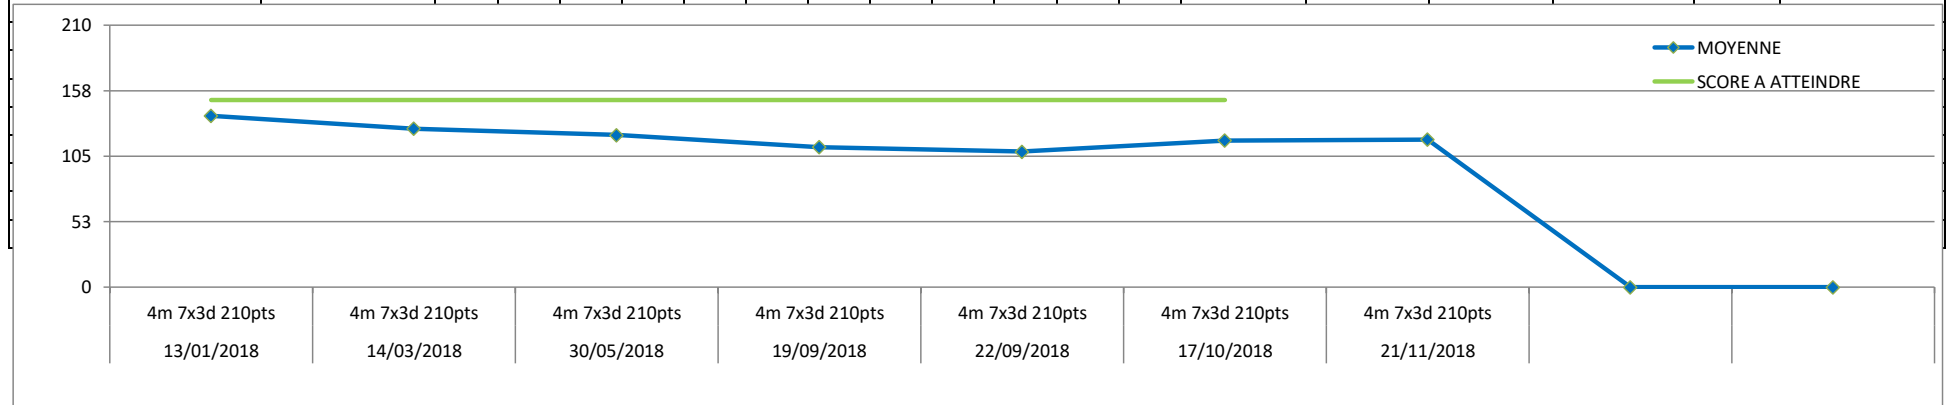

2015/2019

CELIA
Les Muriers

Handi Debout
4 mètres

Tendance :

Blason 10 zones 7x3d 210 points

DATE	DISTANCE	1	2	3	4	5	6	7	8	9	10	11	12	TOTAL	MOYENNE	SCORE A ATTEINDRE	Niveau à atteindre	Score atteint	Niveau atteint si 3X franchi
19/12/2015	4m 7x3d 210pts	132	130	110	120									492	123,00	120	8 / BRONZE	120	8 / BRONZE
23/12/2015	4m 7x3d 210pts	147	139	119										405	135,00	135	9 / ARGENT		
30/01/2016	4m 7x3d 210pts	116	136											252	126,00	135	9 / ARGENT		
06/02/2016	4m 7x3d 210pts	144	132	153										429	143,00	135	9 / ARGENT		
24/02/2016	4m 7x3d 210pts	125	140	120										385	128,33	135	9 / ARGENT		
27/02/2016	4m 7x3d 210pts	130	150	146	146									572	143,00	135	9 / ARGENT	135	9 / ARGENT
19/03/2016	4m 7x3d 210pts	150	144	141	139									574	143,50	150	10 / OR		
27/04/2016	6m 7x3d 210pts	110	102											212	106,00	150	10 / OR		
30/04/2016	6m 7x3d 210pts	87	106	103										296	98,67	150	10 / OR		
21/05/2016	4m 7x3d 210pts	135	133	139										407	135,67	150	10 / OR		
22/06/2016	4m 7x3d 210pts	134	129	142										405	135,00	150	10 / OR		
02/07/2016	4m 7x3d 210pts	128	132	118										378	126,00	150	10 / OR		
23/11/2016	4m 7x3d 210pts	123	98	109										330	110,00	150	10 / OR		
07/12/2016	4m 7x3d 210pts	112	116	124										352	117,33	150	10 / OR		
15/02/2017	4m 7x3d 210pts	93	115	115										323	107,67	150	10 / OR		
22/04/2017	4m 7x3d 210pts	152	142	132	131	151	133							841	140,17	150	10 / OR		
27/09/2017	4m 7x3d 210pts	114	108	127										349	116,33	150	10 / OR		
11 Open 30 sept 2017	4m 7x3d 210pts	103	123	132	128	128	136							750	125,00	150	10 / OR		
18/10/2017	4m 7x3d 210pts	123	117	133										373	124,33	150	10 / OR		
13/12/2017	4m 7x3d 210pts	146	143	148										437	145,67	150	10 / OR		
13/01/2018	4m 7x3d 210pts	138	144	130										412	137,33	150	10 / OR		
14/03/2018	4m 7x3d 210pts	132	117	132										381	127,00	150	10 / OR		
30/05/2018	4m 7x3d 210pts	132	123	111										366	122,00	150	10 / OR		
19/09/2018	4m 7x3d 210pts	131	110	96										337	112,33	150	10 / OR		
22/09/2018	4m 7x3d 210pts	125	106	95										326	108,67	150	10 / OR		
17/10/2018	4m 7x3d 210pts	129	120	104										353	117,67	150	10 / OR		
21/11/2018	4m 7x3d 210pts	118	119	118										355	118,33				