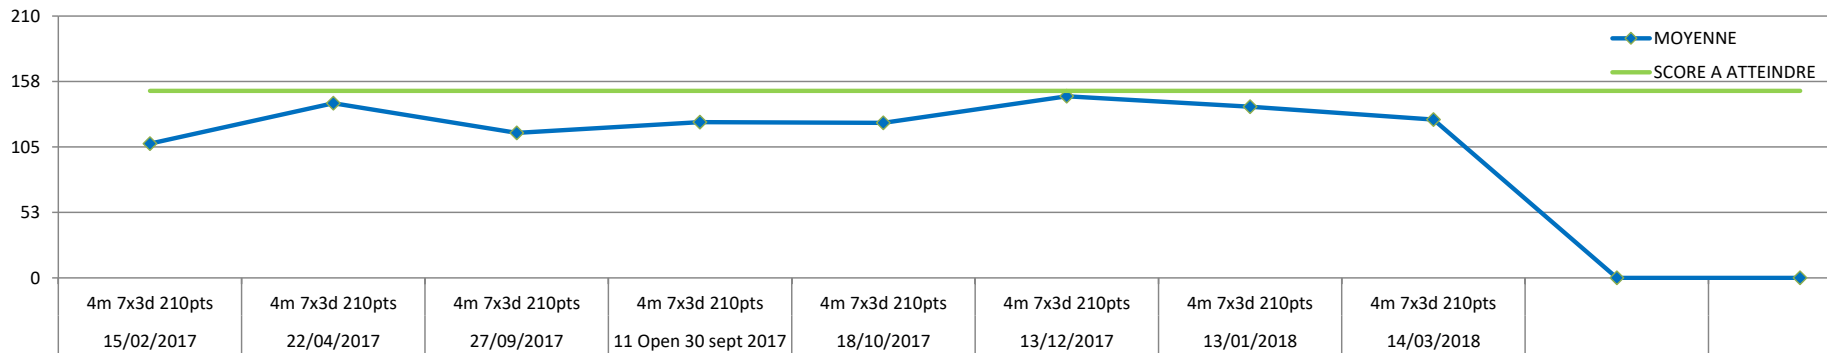

2015/2018

CELIA

Handi Debout
4 mètres

Tendance :

Blason 10 zones 7x3d 210 points

DATE	DISTANCE	1	2	3	4	5	6	7	8	9	10	TOTAL	MOYENNE	SCORE A ATTEINDRE	Niveau à atteindre	Niveau atteint si 3X franchi
19/12/2015	4m 7x3d 210pts	132	130	110	120							492	123,00	120	8 / BRONZE	8 / BRONZE
23/12/2015	4m 7x3d 210pts	147	139	119								405	135,00	135	9 / ARGENT	
30/01/2016	4m 7x3d 210pts	116	136									252	126,00	135	9 / ARGENT	
06/02/2016	4m 7x3d 210pts	144	132	153								429	143,00	135	9 / ARGENT	
24/02/2016	4m 7x3d 210pts	125	140	120								385	128,33	135	9 / ARGENT	
27/02/2016	4m 7x3d 210pts	130	150	146	146							572	143,00	135	9 / ARGENT	9 / ARGENT
19/03/2016	4m 7x3d 210pts	150	144	141	139							574	143,50	150	10 / OR	
27/04/2016	6m 7x3d 210pts	110	102									212	106,00	150	10 / OR	
30/04/2016	6m 7x3d 210pts	87	106	103								296	98,67	150	10 / OR	
21/05/2016	4m 7x3d 210pts	135	133	139								407	135,67	150	10 / OR	
22/06/2016	4m 7x3d 210pts	134	129	142								405	135,00	150	10 / OR	
02/07/2016	4m 7x3d 210pts	128	132	118								378	126,00	150	10 / OR	
23/11/2016	4m 7x3d 210pts	123	98	109								330	110,00	150	10 / OR	
07/12/2016	4m 7x3d 210pts	112	116	124								352	117,33	150	10 / OR	
15/02/2017	4m 7x3d 210pts	93	115	115								323	107,67	150	10 / OR	
22/04/2017	4m 7x3d 210pts	152	142	132	131	151	133					841	140,17	150	10 / OR	
27/09/2017	4m 7x3d 210pts	114	108	127								349	116,33	150	10 / OR	
11 Open 30 sept 2017	4m 7x3d 210pts	103	123	132	128	128	136					750	125,00	150	10 / OR	
18/10/2017	4m 7x3d 210pts	123	117	133								373	124,33	150	10 / OR	
13/12/2017	4m 7x3d 210pts	146	143	148								437	145,67	150	10 / OR	
13/01/2018	4m 7x3d 210pts	138	144	130								412	137,33	150	10 / OR	
14/03/2018	4m 7x3d 210pts	132	117	132								381	127,00	150	10 / OR	
														150	10 / OR	
														150		
														150		
														150		