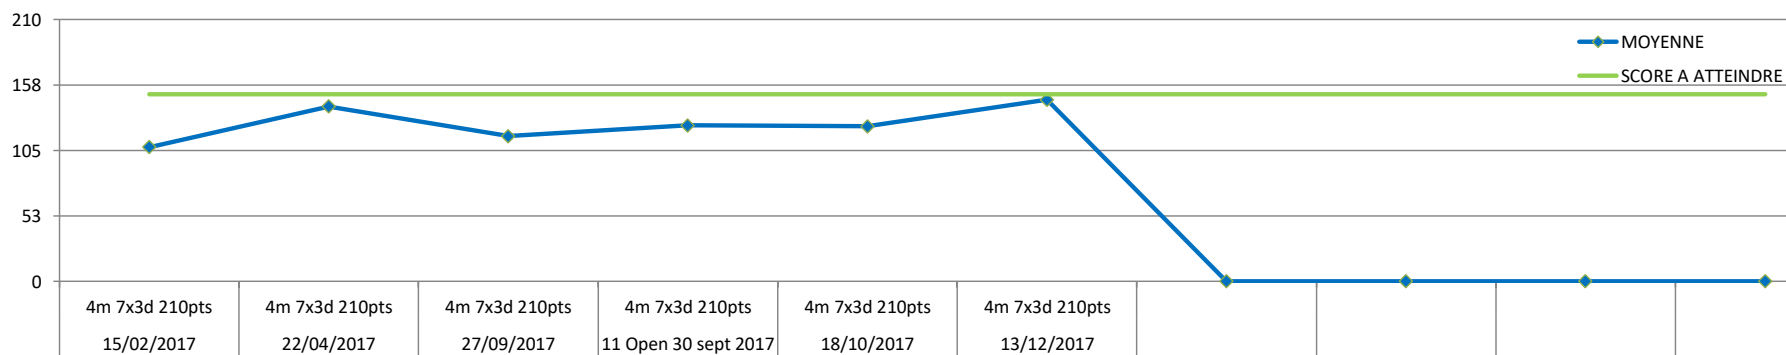

2015/2017

CELIA

Handi Debout  
4 mètres

Tendance :

Blason 10 zones 7x3d 210 points

DATE	DISTANCE	1	2	3	4	5	6	7	8	9	10	TOTAL	MOYENNE	SCORE A ATTEINDRE	Niveau à atteindre	Niveau atteint si 3X franchi
19/12/2015	4m 7x3d 210pts	132	130	110	120							492	123,00	120	8 / BRONZE	8 / BRONZE
23/12/2015	4m 7x3d 210pts	147	139	119								405	135,00	135	9 / ARGENT	
30/01/2016	4m 7x3d 210pts	116	136									252	126,00	135	9 / ARGENT	
06/02/2016	4m 7x3d 210pts	144	132	153								429	143,00	135	9 / ARGENT	
24/02/2016	4m 7x3d 210pts	125	140	120								385	128,33	135	9 / ARGENT	
27/02/2016	4m 7x3d 210pts	130	150	146	146							572	143,00	135	9 / ARGENT	9 / ARGENT
19/03/2016	4m 7x3d 210pts	150	144	141	139							574	143,50	150	10 / OR	
27/04/2016	6m 7x3d 210pts	110	102									212	106,00	150	10 / OR	
30/04/2016	6m 7x3d 210pts	87	106	103								296	98,67	150	10 / OR	
21/05/2016	4m 7x3d 210pts	135	133	139								407	135,67	150	10 / OR	
22/06/2016	4m 7x3d 210pts	134	129	142								405	135,00	150	10 / OR	
02/07/2016	4m 7x3d 210pts	128	132	118								378	126,00	150	10 / OR	
23/11/2016	4m 7x3d 210pts	123	98	109								330	110,00	150	10 / OR	
07/12/2016	4m 7x3d 210pts	112	116	124								352	117,33	150	10 / OR	
15/02/2017	4m 7x3d 210pts	93	115	115								323	107,67	150	10 / OR	
22/04/2017	4m 7x3d 210pts	152	142	132	131	151	133					841	140,17	150	10 / OR	
27/09/2017	4m 7x3d 210pts	114	108	127								349	116,33	150	10 / OR	
11 Open 30 sept 2017	4m 7x3d 210pts	103	123	132	128	128	136					750	125,00	150	10 / OR	
18/10/2017	4m 7x3d 210pts	123	117	133								373	124,33	150	10 / OR	
13/12/2017	4m 7x3d 210pts	146	143	148								437	145,67	150	10 / OR	
														150		
														150		
														150		
														150		
														150		
														150		