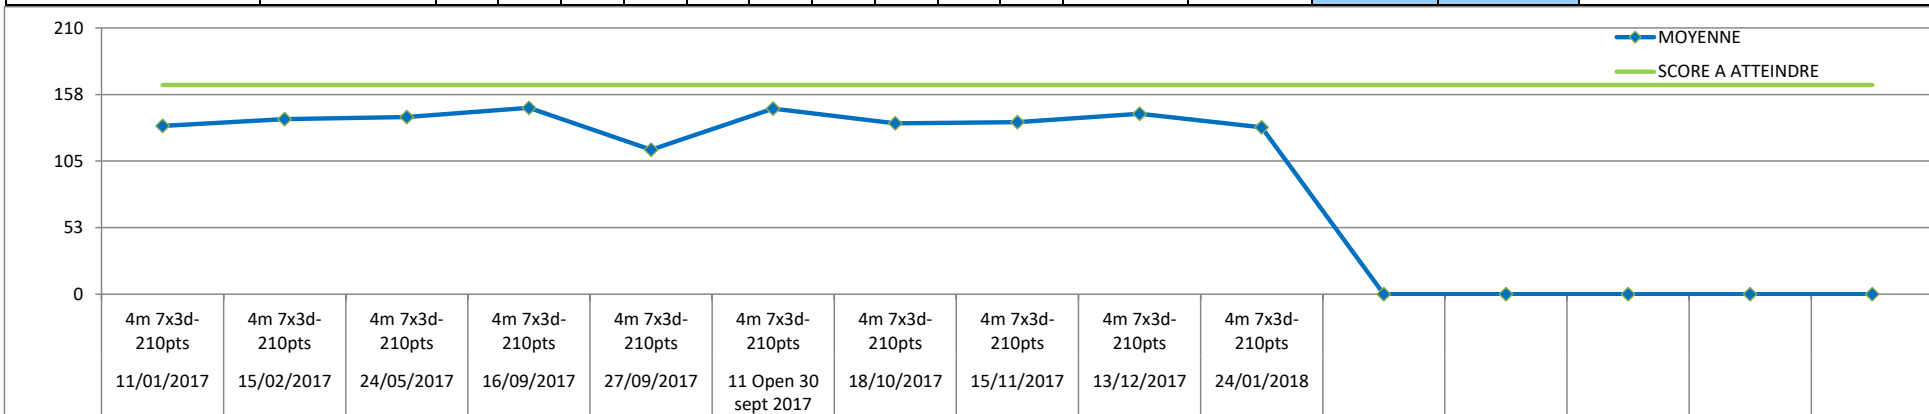

2015/2018

Handi Debout  
4 mètres

CEDRIC

Tendance :

Blason 10 zones 7x3d 210 points

DATE	DISTANCE	1	2	3	4	5	6	7	8	9	10	TOTAL	MOYENNE	SCORE A ATTEINDRE	Niveau à atteindre	Niveau atteint si 3X franchi
23/12/2015	4m 7x3d-210pts	129	122	122								373	124,33	120	8 / BRONZE	8 / BRONZE
27/01/2016	4m 7x3d-210pts	143	127									270	135,00	135	9 / ARGENT	
30/01/2016	4m 7x3d-210pts	152	145									297	148,50	135	9 / ARGENT	9 / ARGENT
06/02/2016	4m 7x3d-210pts	131	108	113								352	117,33	150	10 / OR	
12/03/2016	4m 7x3d-210pts	128	132									260	130,00	150	10 / OR	
27/04/2016	6m 7x3d-210pts	147	146	153								446	148,67	150	10 / OR	
21/05/2016	6m 7x3d-210pts	89	111	117								317	105,67	150	10 / OR	
25/05/2016	6m 7x3d-210pts	116	106	74								296	98,67	150	10 / OR	
22/06/2016	4m 7x3d-210pts	87	84	119								290	96,67	150	10 / OR	
02/07/2016	4m 7x3d-210pts	151	138									289	144,50	150	10 / OR	
17/09/2016	4m 7x3d-210pts	160	150	167								477	159,00	150	10 / OR	10 / OR
10 Open 2 oct 2016	4m 7x3d-210pts	141	161	161	160	148	160					931	155,17	165	11 / TITANE	
15/10/2016	4m 7x3d-210pts	153	162	162								477	159,00	165	11 / TITANE	
19/10/2016	4m 7x3d-210pts	141	138	134								413	137,67	165	11 / TITANE	
23/11/2016	4m 7x3d-210pts	138	155	151								444	148,00	165	11 / TITANE	
07/12/2016	4m 7x3d-210pts	158	156	148								462	154,00	165	11 / TITANE	
11/01/2017	4m 7x3d-210pts	134	132	132								398	132,67	165	11 / TITANE	
15/02/2017	4m 7x3d-210pts	134	135	145								414	138,00	165	11 / TITANE	
24/05/2017	4m 7x3d-210pts	144	137	138								419	139,67	165	11 / TITANE	
16/09/2017	4m 7x3d-210pts	135	162	144								441	147,00	165	11 / TITANE	
27/09/2017	4m 7x3d-210pts	108	113	121								342	114,00	165	11 / TITANE	
11 Open 30 sept 2017	4m 7x3d-210pts	150	150	144	142	150	142					878	146,33	165	11 / TITANE	
18/10/2017	4m 7x3d-210pts	141	134	129								404	134,67	165	11 / TITANE	
15/11/2017	4m 7x3d-210pts	137	129	141								407	135,67	165	11 / TITANE	
13/12/2017	4m 7x3d-210pts	138	136	153								427	142,33	165	11 / TITANE	
24/01/2018	4m 7x3d-210pts	122	148	125								395	131,67	165	11 / TITANE	
														165	11 / TITANE	
														165	11 / TITANE	
														165	11 / TITANE	