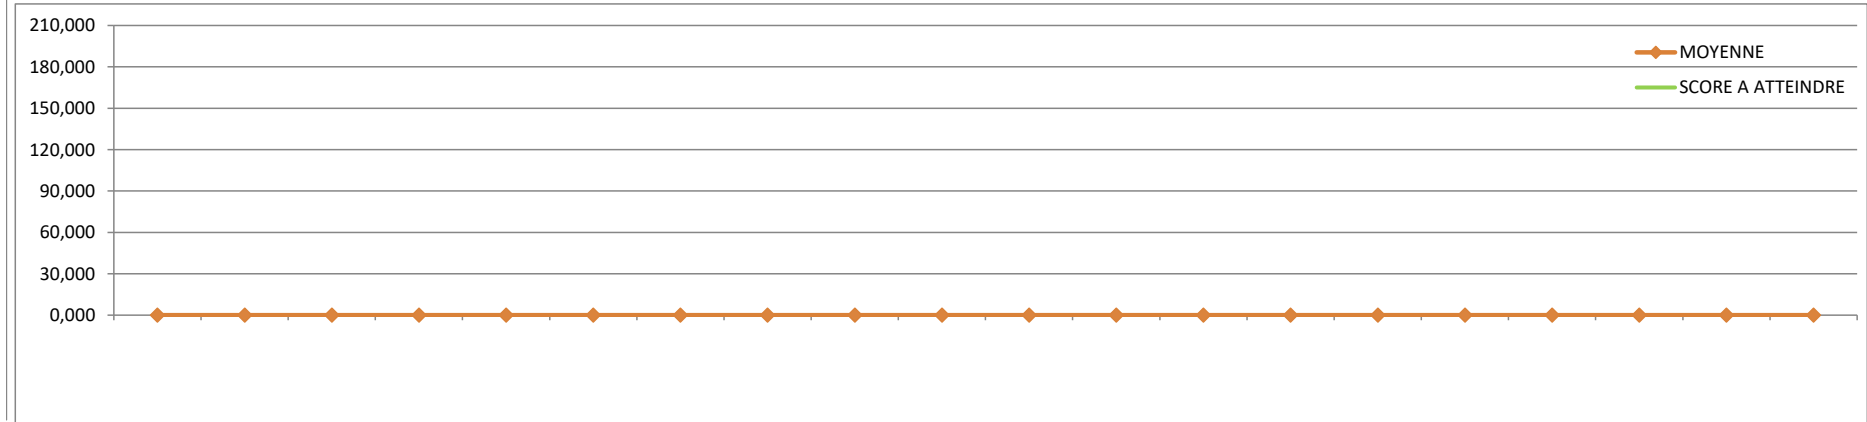

2018/2019

CECILE
Foyer Occupationnel Des
Genevrières

Handi Debout
4 mètres

Tendance :

Blason 10 zones 7x3d 210 points

DATE	DISTANCE	1	2	3	4	5	6	7	8	9	10	11	12	TOTAL	MOYENNE	SCORE A ATTEINDRE	Niveau à atteindre	Score atteint	Niveau atteint si 3X franchi
Open 7 oct 2018	4m 7x3d 210pts	23	4	24										51	17,00	15	1 / COTON		
06/02/2019	4m 7x3d 210pts	19	26	24										69	23,00	15	1 / COTON	15	1 / COTON
20/02/2019	4m 7x3d 210pts	57	52	18										127	42,33	30	2 / CUIR		
13/03/2019	4m 7x3d 210pts	23	29	52										104	34,67	30	2 / CUIR		
																30	2 / CUIR		
																30	2 / CUIR		
																30	2 / CUIR		
																30	2 / CUIR		
																30	2 / CUIR		

2018/2019

CECILE
Foyer Occupationnel
Des Genevrières

Handi Debout
4 mètres

Tendance :

Blason 3 zones (3-5-7 pts)

DATE	DISTANCE	1	2	3	4	5	6	7	8	9	10	11	12	TOTAL	MOYENNE	SCORE A ATTEINDRE	Score atteint	Niveau atteint si 3X franchi

2018/2019

CECILE
Foyer Occupationnel Des
Genevrières

Handi Debout
4 mètres

Tendance : 

Blason 10 zones

DATE	DISTANCE	1	2	3	4	5	6	7	8	9	10	TOTAL	MOYENNE	SCORE A ATTEINDRE		

2018-2019

CECILE

Foyer Occupationnel Des
Genevières

Tir 3D Extérieur

Tendance :

Cible 3D 3 zones - 10x5d - 350 points

DATE	DISTANCE	1	2	3	4	5	6	7	8	9	10	TOTAL	MOYENNE	SCORE A ATTEINDRE		
	4 à 15m 10x5d 350pts													350		