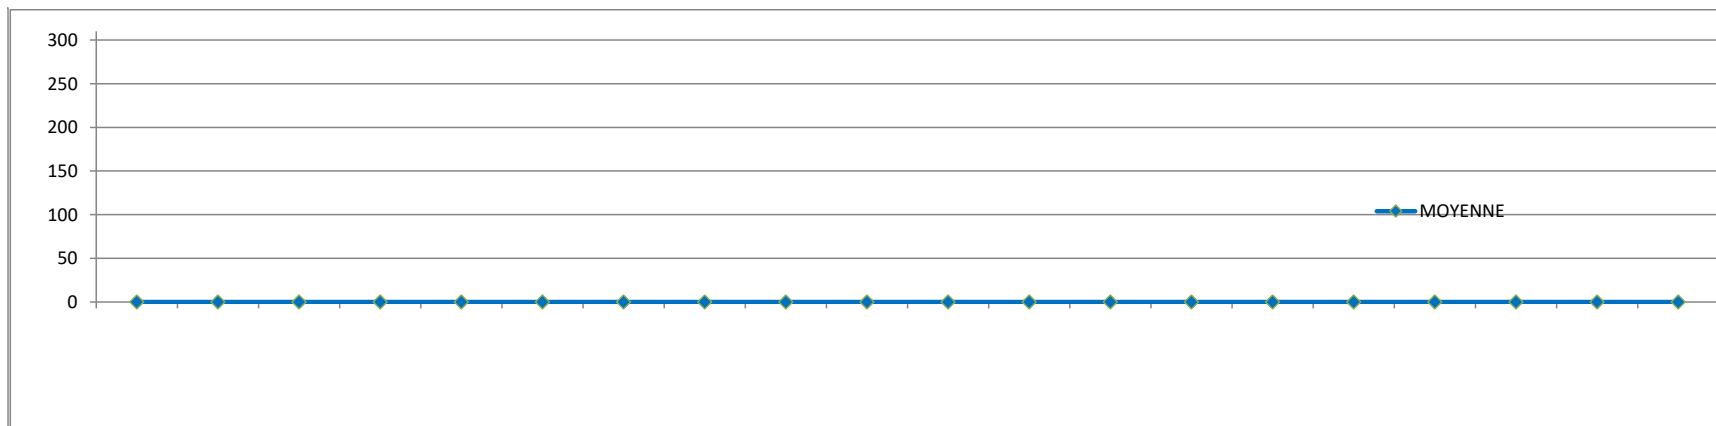

2018/2019

CECILE
Foyer Occupationnel Des
Genevrières

Handi Debout
4 mètres

Tendance :

Blason 10 zones 7x3d 210 points

DATE	DISTANCE	1	2	3	4	5	6	7	8	9	10	11	12	TOTAL	MOYENNE	SCORE A ATTEINDRE	Niveau à atteindre	Score atteint	Niveau atteint si 3X franchi
Open 7 oct 2018	4m 7x3d 210pts	23	4	24										51	17,00	15	1 / COTON		
06/02/2019	4m 7x3d 210pts	19	26	24										69	23,00	15	1 / COTON	15	1 / COTON
20/02/2019	4m 7x3d 210pts	57	52	18										127	42,33	30	2 / CUIR		
13/03/2019	4m 7x3d 210pts	23	29	52										104	34,67	30	2 / CUIR		
																30	2 / CUIR		
																30	2 / CUIR		
																30	2 / CUIR		
																30	2 / CUIR		
																30	2 / CUIR		

2018/2019

CECILE
Foyer Occupationnel
Des Genevrières

Handi Debout
4 mètres

Tendance :

Blason 3 zones (3-5-7 pts)

DATE	DISTANCE	1	2	3	4	5	6	7	8	9	10	11	12	TOTAL	MOYENNE	SCORE A ATTEINDRE	Score atteint	Niveau atteint si 3X franchi

2018/2019

CECILE
Foyer Occupationnel Des
Genevrières

Handi Debout
4 mètres

Tendance : 

Blason 10 zones

DATE	DISTANCE	1	2	3	4	5	6	7	8	9	10	TOTAL	MOYENNE	SCORE A ATTEINDRE		

2018-2019

CECILE

Foyer Occupationnel Des
Genevières

Tir 3D Extérieur

Tendance :

Cible 3D 3 zones - 10x5d - 350 points

DATE	DISTANCE	1	2	3	4	5	6	7	8	9	10	TOTAL	MOYENNE	SCORE A ATTEINDRE		
	4 à 15m 10x5d 350pts													350		