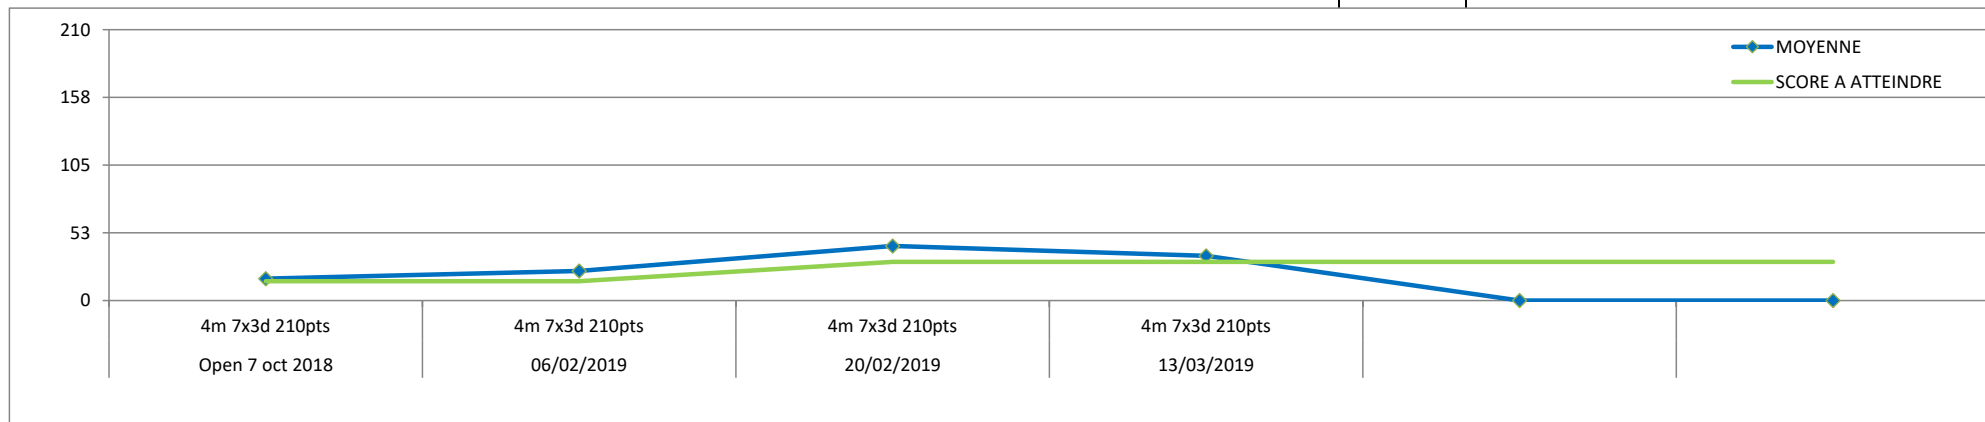

2018/2019

CECILE
Foyer Occupationnel Des
Genevrières

Handi Debout
4 mètres

Tendance :

Blason 10 zones 7x3d 210 points

DATE	DISTANCE	1	2	3	4	5	6	7	8	9	10	11	12	TOTAL	MOYENNE	SCORE A ATTEINDRE	Niveau à atteindre	Score atteint	Niveau atteint si 3X franchi
Open 7 oct 2018	4m 7x3d 210pts	23	4	24										51	17,00	15	1 / COTON		
06/02/2019	4m 7x3d 210pts	19	26	24										69	23,00	15	1 / COTON	15	1 / COTON
20/02/2019	4m 7x3d 210pts	57	52	18										127	42,33	30	2 / CUIR		
13/03/2019	4m 7x3d 210pts	23	29	52										104	34,67	30	2 / CUIR		
																30	2 / CUIR		
																30	2 / CUIR		
																30	2 / CUIR		
																30	2 / CUIR		
																30	2 / CUIR		

2018/2019

CECILE
Foyer Occupationnel
Des Genevrières

Handi Debout
4 mètres

Tendance :

Blason 3 zones (3-5-7 pts)

DATE	DISTANCE	1	2	3	4	5	6	7	8	9	10	11	12	TOTAL	MOYENNE	SCORE A ATTEINDRE	Score atteint	Niveau atteint si 3X franchi

2018/2019

CECILE
Foyer Occupationnel Des
Genevrières

Handi Debout
4 mètres

Tendance : 

Blason 10 zones

DATE	DISTANCE	1	2	3	4	5	6	7	8	9	10	TOTAL	MOYENNE	SCORE A ATTEINDRE		

2018-2019

CECILE

Foyer Occupationnel Des
Genevières

Tir 3D Extérieur

Tendance :

Cible 3D 3 zones - 10x5d - 350 points

DATE	DISTANCE	1	2	3	4	5	6	7	8	9	10	TOTAL	MOYENNE	SCORE A ATTEINDRE		
	4 à 15m 10x5d 350pts													350		