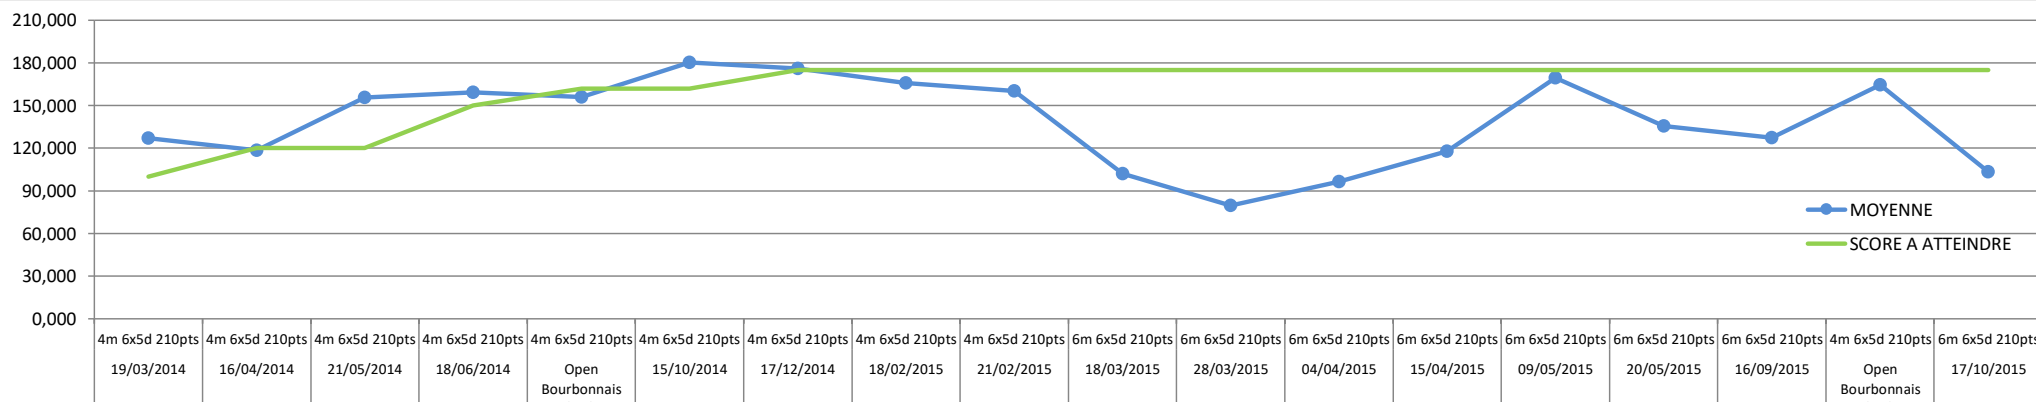

2014/2017

BRUNO

Handi Debout
6 mètres

Tendance :

Blason 3 zones (3-5-7 pts)

DATE	DISTANCE	1	2	3	4	5	6	7	8	9	10	11	12	TOTAL	MOYENNE	SCORE A ATTEINDRE	Niveau à atteindre	Niveau atteint si 3X franchi
19/03/2014	4m 6x5d 210pts	117	127	137										381	127,000	100	6 / CRISTAL	6 / CRISTAL
16/04/2014	4m 6x5d 210pts	112	137	107										356	118,667	120	7 / ACIER	
21/05/2014	4m 6x5d 210pts	154	149	164										467	155,667	120	7 / ACIER	7 / ACIER
18/06/2014	4m 6x5d 210pts	163	159	156										478	159,333	150	8 / BRONZE	8 / BRONZE
Open Bourbonnais 5/10/14	4m 6x5d 210pts	157	156	155										468	156,000	162	9 / ARGENT	
15/10/2014	4m 6x5d 210pts	187	174	180										541	180,333	162	9 / ARGENT	9 / ARGENT
17/12/2014	4m 6x5d 210pts	170	174	184										528	176,000	175	10 / OR	
18/02/2015	4m 6x5d 210pts	153	182	163										498	166,000	175	10 / OR	
21/02/2015	4m 6x5d 210pts	146	144	159	172	171	170							962	160,333	175	10 / OR	
18/03/2015	6m 6x5d 210pts	88	90	128										306	102,000	175	10 / OR	
28/03/2015	6m 6x5d 210pts	71	93	75										239	79,667	175	10 / OR	
04/04/2015	6m 6x5d 210pts	75	128	86										289	96,333	175	10 / OR	
15/04/2015	6m 6x5d 210pts	78	129	147										354	118,000	175	10 / OR	
09/05/2015	6m 6x5d 210pts	179	162	167										508	169,333	175	10 / OR	
20/05/2015	6m 6x5d 210pts	129	146	132										407	135,667	175	10 / OR	
16/09/2015	6m 6x5d 210pts	111	137	134										382	127,333	175	10 / OR	
Open Bourbonnais 4/10/15	4m 6x5d 210pts	168	147	179										494	164,667	175	10 / OR	
17/10/2015	6m 6x5d 210pts	113	94											207	103,500	175	10 / OR	