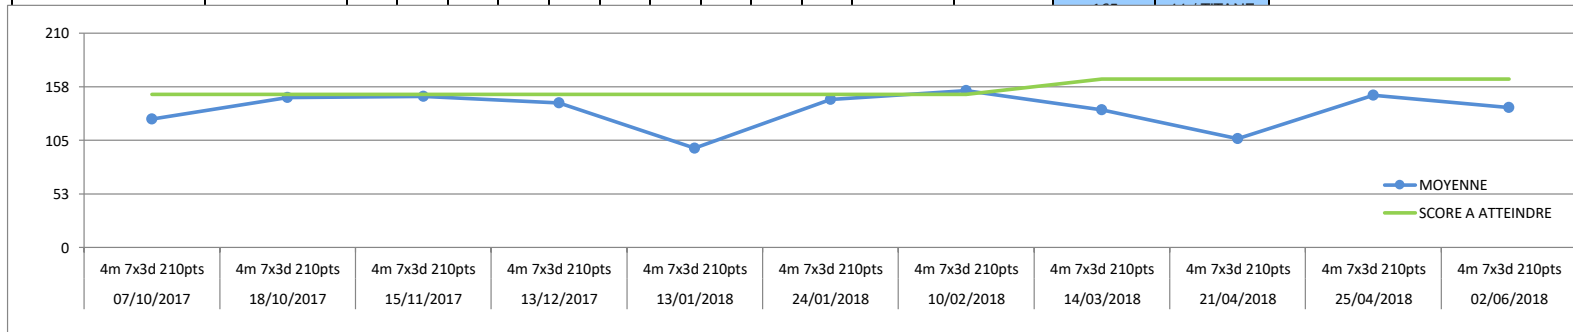

2015/2018

BRUNO

Handi Debout  
4 mètres

Tendance :

Blason 10 zones-7x3d-210 points

DATE	DISTANCE	1	2	3	4	5	6	7	8	9	10	TOTAL	MOYENNE	SCORE A ATTEINDRE	Niveau à atteindre	Niveau atteint si 3X franchi
19/12/2015	6m 7x3d 210pts	104										104	104,00	135	9 / ARGENT	
23/12/2015	4m 7x3d 210pts	149	152									301	150,50	135	9 / ARGENT	
27/01/2016	4m 7x3d 210pts	136	132									268	134,00	135	9 / ARGENT	
24/02/2016	4m 7x3d 210pts	121	129	132								382	127,33	135	9 / ARGENT	
27/02/2016	4m 7x3d 210pts	136	137									273	136,50	135	9 / ARGENT	9 / ARGENT
12/03/2016	4m 7x3d 210pts	129	131									260	130,00	150	10 / OR	
27/04/2016	6m 7x3d 210pts	103	110	83								296	98,67	150	10 / OR	
07/05/2016	4m 7x3d 210pts	153	158									311	155,50	150	10 / OR	
21/05/2016	4m 7x3d 210pts	112	102	94								308	102,67	150	10 / OR	
25/05/2016	6m 7x3d 210pts	76	80	90								246	82,00	150	10 / OR	
22/06/2016	6m 7x3d 210pts	79	48	96								223	74,33	150	10 / OR	
17/09/2016	4m 7x3d 210pts	160	137	137								434	144,67	150	10 / OR	
10 Open 2 oct 2016	4m 7x3d 210pts	124	134	143	142	137	121					801	133,50	150	10 / OR	
15/10/2016	4m 7x3d 210pts	129	124	134								387	129,00	150	10 / OR	
19/10/2016	4m 7x3d 210pts	121	122	83								326	108,67	150	10 / OR	
23/11/2016	4m 7x3d 210pts	131	140	145								416	138,67	150	10 / OR	
07/12/2016	4m 7x3d 210pts	119	105	121								345	115,00	150	10 / OR	
11/01/2017	4m 7x3d 210pts	93	138	109								340	113,33	150	10 / OR	
15/02/2017	4m 7x3d 210pts	128	124	129								381	127,00	150	10 / OR	
24/05/2017	4m 7x3d 210pts	140	131	135								406	135,33	150	10 / OR	
16/09/2017	4m 7x3d 210pts	154	130	130								414	138,00	150	10 / OR	
27/09/2017	4m 7x3d 210pts	125	123	123								371	123,67	150	10 / OR	
11 Open 30 sept 2017	4m 7x3d 210pts	141	154	146	138	158	146					883	147,17	150	10 / OR	
07/10/2017	4m 7x3d 210pts	130	117	130								377	125,67	150	10 / OR	
18/10/2017	4m 7x3d 210pts	129	153	159								441	147,00	150	10 / OR	
15/11/2017	4m 7x3d 210pts	147	154	143								444	148,00	150	10 / OR	
13/12/2017	4m 7x3d 210pts	157	134	134								425	141,67	150	10 / OR	
13/01/2018	4m 7x3d 210pts	134	83	75								292	97,33	150	10 / OR	
24/01/2018	4m 7x3d 210pts	149	151	135								435	145,00	150	10 / OR	
10/02/2018	4m 7x3d 210pts	151	154	156								461	153,67	150	10 / OR	10 / OR
14/03/2018	4m 7x3d 210pts	148	127	129								404	134,67	165	11 / TITANE	
21/04/2018	4m 7x3d 210pts	119	94									213	106,50	165	11 / TITANE	
25/04/2018	4m 7x3d 210pts	145	159	143								447	149,00	165	11 / TITANE	
02/06/2018	4m 7x3d 210pts	128	144	139								411	137,00	165	11 / TITANE	
														165	11 / TITANE	
														165	11 / TITANE	
														165	11 / TITANE	
														165	11 / TITANE	
														165	11 / TITANE	