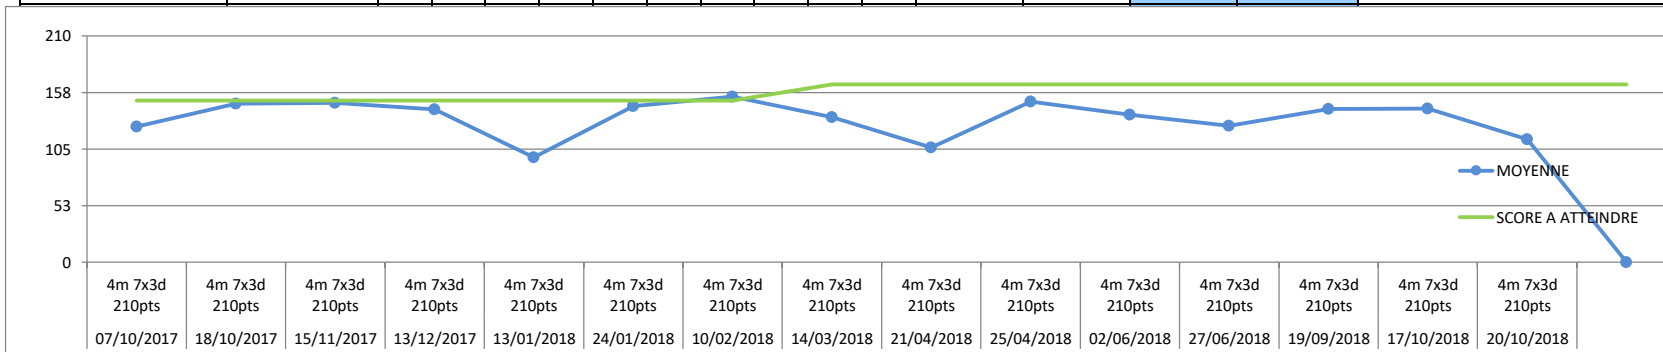

2015/2019

BRUNO

Handi Debout
4 mètres

Tendance :

Blason 10 zones-7x3d-210 points

DATE	DISTANCE	1	2	3	4	5	6	7	8	9	10	TOTAL	MOYENNE	SCORE A ATTEINDRE	Niveau à atteindre	Niveau atteint si 3X franchi
19/12/2015	6m 7x3d 210pts	104										104	104,00	135	9 / ARGENT	
23/12/2015	4m 7x3d 210pts	149	152									301	150,50	135	9 / ARGENT	
27/01/2016	4m 7x3d 210pts	136	132									268	134,00	135	9 / ARGENT	
24/02/2016	4m 7x3d 210pts	121	129	132								382	127,33	135	9 / ARGENT	
27/02/2016	4m 7x3d 210pts	136	137									273	136,50	135	9 / ARGENT	9 / ARGENT
12/03/2016	4m 7x3d 210pts	129	131									260	130,00	150	10 / OR	
27/04/2016	6m 7x3d 210pts	103	110	83								296	98,67	150	10 / OR	
07/05/2016	4m 7x3d 210pts	153	158									311	155,50	150	10 / OR	
21/05/2016	4m 7x3d 210pts	112	102	94								308	102,67	150	10 / OR	
25/05/2016	6m 7x3d 210pts	76	80	90								246	82,00	150	10 / OR	
22/06/2016	6m 7x3d 210pts	79	48	96								223	74,33	150	10 / OR	
17/09/2016	4m 7x3d 210pts	160	137	137								434	144,67	150	10 / OR	
10 Open 2 oct 2016	4m 7x3d 210pts	124	134	143	142	137	121					801	133,50	150	10 / OR	
15/10/2016	4m 7x3d 210pts	129	124	134								387	129,00	150	10 / OR	
19/10/2016	4m 7x3d 210pts	121	122	83								326	108,67	150	10 / OR	
23/11/2016	4m 7x3d 210pts	131	140	145								416	138,67	150	10 / OR	
07/12/2016	4m 7x3d 210pts	119	105	121								345	115,00	150	10 / OR	
11/01/2017	4m 7x3d 210pts	93	138	109								340	113,33	150	10 / OR	
15/02/2017	4m 7x3d 210pts	128	124	129								381	127,00	150	10 / OR	
24/05/2017	4m 7x3d 210pts	140	131	135								406	135,33	150	10 / OR	
16/09/2017	4m 7x3d 210pts	154	130	130								414	138,00	150	10 / OR	
27/09/2017	4m 7x3d 210pts	125	123	123								371	123,67	150	10 / OR	
11 Open 30 sept 2017	4m 7x3d 210pts	141	154	146	138	158	146					883	147,17	150	10 / OR	
07/10/2017	4m 7x3d 210pts	130	117	130								377	125,67	150	10 / OR	
18/10/2017	4m 7x3d 210pts	129	153	159								441	147,00	150	10 / OR	
15/11/2017	4m 7x3d 210pts	147	154	143								444	148,00	150	10 / OR	
13/12/2017	4m 7x3d 210pts	157	134	134								425	141,67	150	10 / OR	
13/01/2018	4m 7x3d 210pts	134	83	75								292	97,33	150	10 / OR	
24/01/2018	4m 7x3d 210pts	149	151	135								435	145,00	150	10 / OR	
10/02/2018	4m 7x3d 210pts	151	154	156								461	153,67	150	10 / OR	10 / OR
14/03/2018	4m 7x3d 210pts	148	127	129								404	134,67	165	11 / TITANE	
21/04/2018	4m 7x3d 210pts	119	94									213	106,50	165	11 / TITANE	
25/04/2018	4m 7x3d 210pts	145	159	143								447	149,00	165	11 / TITANE	
02/06/2018	4m 7x3d 210pts	128	144	139								411	137,00	165	11 / TITANE	
27/06/2018	4m 7x3d 210pts	136	121	123								380	126,67	165	11 / TITANE	
19/09/2018	4m 7x3d 210pts	142	139	146								427	142,33	165	11 / TITANE	
17/10/2018	4m 7x3d 210pts	154	151	123								428	142,67	165	11 / TITANE	
20/10/2018	4m 7x3d 210pts	115	119	108								342	114,00	165	11 / TITANE	
														165	11 / TITANE	