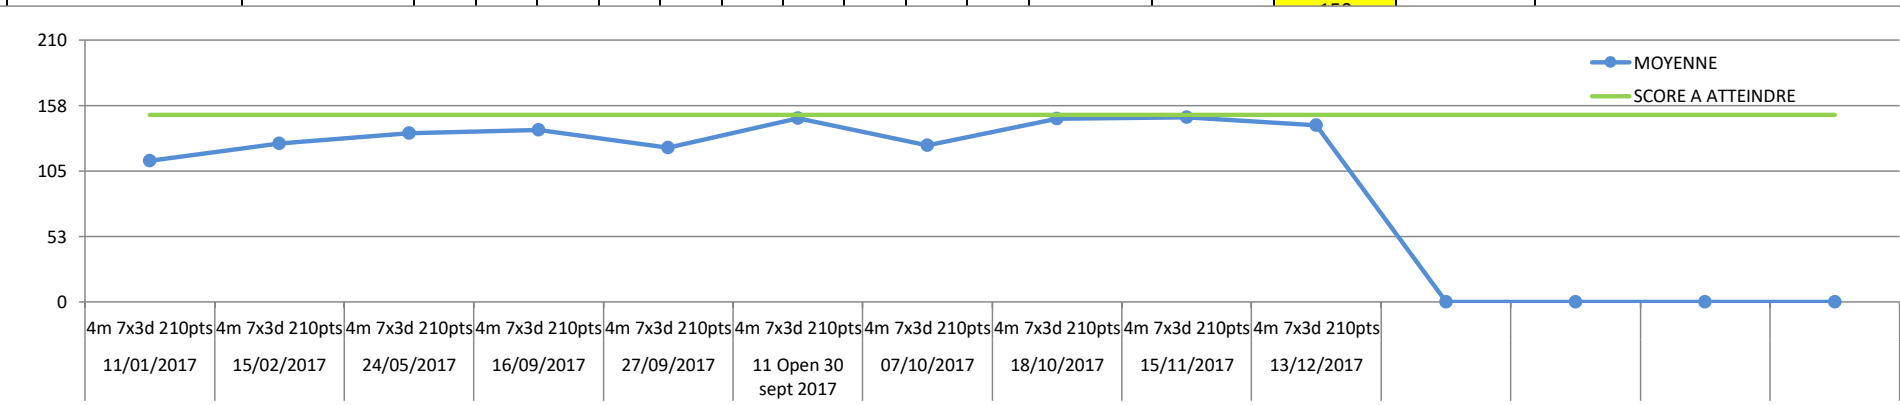

2015/2017

BRUNO

Handi Debout
4 mètres

Tendance :

Blason 10 zones-7x3d-210 points

DATE	DISTANCE	1	2	3	4	5	6	7	8	9	10	TOTAL	MOYENNE	SCORE A ATTEINDRE	Niveau à atteindre	Niveau atteint si 3X franchi
19/12/2015	6m 7x3d 210pts	104										104	104,00	135	9 / ARGENT	
23/12/2015	4m 7x3d 210pts	149	152									301	150,50	135	9 / ARGENT	
27/01/2016	4m 7x3d 210pts	136	132									268	134,00	135	9 / ARGENT	
24/02/2016	4m 7x3d 210pts	121	129	132								382	127,33	135	9 / ARGENT	
27/02/2016	4m 7x3d 210pts	136	137									273	136,50	135	9 / ARGENT	9 / ARGENT
12/03/2016	4m 7x3d 210pts	129	131									260	130,00	150	10 / OR	
27/04/2016	6m 7x3d 210pts	103	110	83								296	98,67	150	10 / OR	
07/05/2016	4m 7x3d 210pts	153	158									311	155,50	150	10 / OR	
21/05/2016	4m 7x3d 210pts	112	102	94								308	102,67	150	10 / OR	
25/05/2016	6m 7x3d 210pts	76	80	90								246	82,00	150	10 / OR	
22/06/2016	6m 7x3d 210pts	79	48	96								223	74,33	150	10 / OR	
17/09/2016	4m 7x3d 210pts	160	137	137								434	144,67	150	10 / OR	
10 Open 2 oct 2016	4m 7x3d 210pts	124	134	143	142	137	121					801	133,50	150	10 / OR	
15/10/2016	4m 7x3d 210pts	129	124	134								387	129,00	150	10 / OR	
19/10/2016	4m 7x3d 210pts	121	122	83								326	108,67	150	10 / OR	
23/11/2016	4m 7x3d 210pts	131	140	145								416	138,67	150	10 / OR	
07/12/2016	4m 7x3d 210pts	119	105	121								345	115,00	150	10 / OR	
11/01/2017	4m 7x3d 210pts	93	138	109								340	113,33	150	10 / OR	
15/02/2017	4m 7x3d 210pts	128	124	129								381	127,00	150	10 / OR	
24/05/2017	4m 7x3d 210pts	140	131	135								406	135,33	150	10 / OR	
16/09/2017	4m 7x3d 210pts	154	130	130								414	138,00	150	10 / OR	
27/09/2017	4m 7x3d 210pts	125	123	123								371	123,67	150	10 / OR	
11 Open 30 sept 2017	4m 7x3d 210pts	141	154	146	138	158	146					883	147,17	150	10 / OR	
07/10/2017	4m 7x3d 210pts	130	117	130								377	125,67	150	10 / OR	
18/10/2017	4m 7x3d 210pts	129	153	159								441	147,00	150	10 / OR	
15/11/2017	4m 7x3d 210pts	147	154	143								444	148,00	150	10 / OR	
13/12/2017	4m 7x3d 210pts	157	134	134								425	141,67	150	10 / OR	
														150	10 / OR	