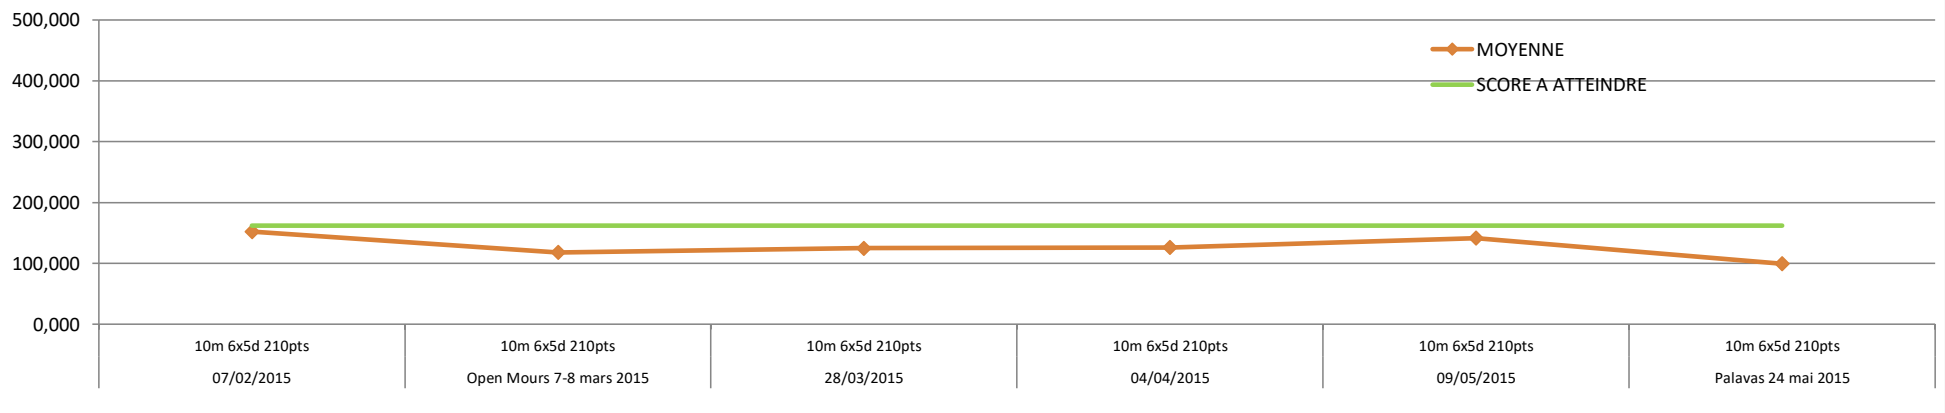

2013 / 2017

BRIGITTE

Valide 10 mètres

Tendance : 

Blason 3 zones (3-5-7 pts)

DATE	DISTANCE	1	2	3	4	5	6	7	8	9	10	11	12	TOTAL	MOYENNE	SCORE A ATTEINDRE	Score atteint	Niveau atteint si 3X franchi
27/05/2012	10m 6x5d 210pts	155	163												159,000	150	8 / BRONZE	
16/06/2012	10m 6x5d 210pts	161													161,000	150	8 / BRONZE	8 / BRONZE
06/10/2012	10m 6x5d 210pts	155	162												158,500	162	9 / ARGENT	
15/09/2013	10m 6x5d 210pts	135	90	112	109									446	111,500	162	9 / ARGENT	
29/09/2013	10m 6x5d 210pts	145	145	117	131	125	125							788	131,333	162	9 / ARGENT	
Open Bessay 5/10/13	10m 6x5d 210pts	130	131	150	124	122	123							780	130,000	162	9 / ARGENT	
Open Bessay 6/10/13	10m 6x5d 210pts	146	156	141	144	144	128							859	143,167	162	9 / ARGENT	
21/12/2013	10m 6x5d 210pts	94	91											185	92,500	162	9 / ARGENT	
22/02/2014	10m 6x5d 210pts	104	61	71										236	78,667	162	9 / ARGENT	
Open Mours 2/3/14	10m 6x5d 210pts	96	115	101	120	156	140	145	126	133	137	144	146	1559	129,917	162	9 / ARGENT	
12/04/2014	10m 6x5d 210pts	150	146	159	141	163	136							895	149,167	162	9 / ARGENT	
26/04/2014	10m 6x5d 210pts	138	131	147	136	112	129							793	132,167	162	9 / ARGENT	
10/05/2014	10m 6x5d 210pts	152	129	93	140	147	157							818	136,333	162	9 / ARGENT	
17/05/2014	10m 6x5d 210pts	127	144	145	136	133	124							809	134,833	162	9 / ARGENT	
Open Palavas 08/06/14	10m 6x5d 210pts	162	136	142	120	156	119	127	142	132	141	144	158	1679	139,917	162	9 / ARGENT	
14/06/2014	10m 6x5d 210pts	152	137	130	137	150	152							858	143,000	162	9 / ARGENT	
05/07/2014	10m 6x5d 210pts	132	126	139	129	145	137							808	134,667	162	9 / ARGENT	
13/09/2014	10m 6x5d 210pts	157	151	151	157	157	157							930	155,000	162	9 / ARGENT	
18/10/2014	10m 6x5d 210pts	132	119	136										387	129,000	162	9 / ARGENT	
07/02/2015	10m 6x5d 210pts	152	147	164	150	135	165							913	152,167	162	9 / ARGENT	
Open Mours 7-8 mars 2015	10m 6x5d 210pts	110	118	119	112	128	116	107	131	112	101	129	136	1419	118,250	162	9 / ARGENT	
28/03/2015	10m 6x5d 210pts	128	133	111	124	125	128							749	124,833	162	9 / ARGENT	
04/04/2015	10m 6x5d 210pts	138	123	110	116	129	142							758	126,333	162	9 / ARGENT	
09/05/2015	10m 6x5d 210pts	148	140	130	153	139	140							850	141,667	162	9 / ARGENT	
Palavas 24 mai 2015	10m 6x5d 210pts	109	104	113	107	86	77							596	99,333	162	9 / ARGENT	