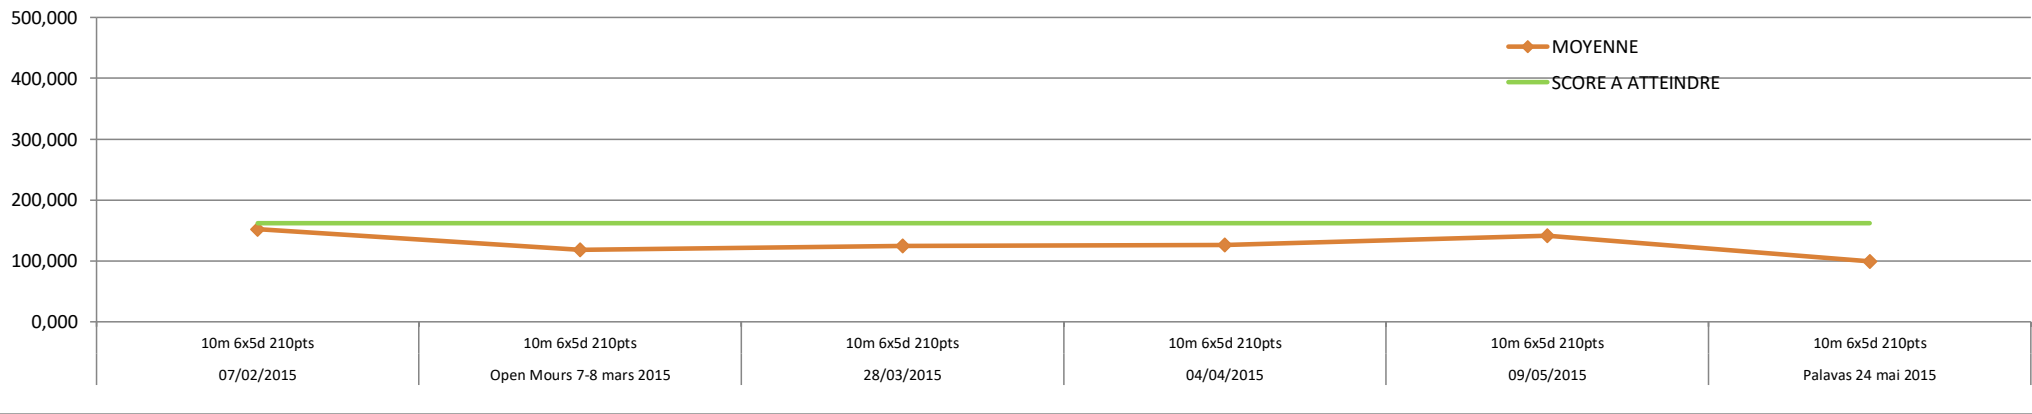

DATE	DISTANCE	1	2	3	4	5	6	7	8	9	10	11	12	TOTAL	MOYENNE	SCORE A ATTEINDRE	Niveau à atteindre	Niveau atteint si 3X franchi
27/05/2012	10m 6x5d 210pts	155	163												159,000	150	8 / BRONZE	
16/06/2012	10m 6x5d 210pts	161													161,000	150	8 / BRONZE	8 / BRONZE
06/10/2012	10m 6x5d 210pts	155	162												158,500	162	9 / ARGENT	
15/09/2013	10m 6x5d 210pts	135	90	112	109									446	111,500	162	9 / ARGENT	
29/09/2013	10m 6x5d 210pts	145	145	117	131	125	125							788	131,333	162	9 / ARGENT	
Open Bessay 5/10/13	10m 6x5d 210pts	130	131	150	124	122	123							780	130,000	162	9 / ARGENT	
Open Bessay 6/10/13	10m 6x5d 210pts	146	156	141	144	144	128							859	143,167	162	9 / ARGENT	
21/12/2013	10m 6x5d 210pts	94	91											185	92,500	162	9 / ARGENT	
22/02/2014	10m 6x5d 210pts	104	61	71										236	78,667	162	9 / ARGENT	
Open Mours 2/3/14	10m 6x5d 210pts	96	115	101	120	156	140	145	126	133	137	144	146	1559	129,917	162	9 / ARGENT	
12/04/2014	10m 6x5d 210pts	150	146	159	141	163	136							895	149,167	162	9 / ARGENT	
26/04/2014	10m 6x5d 210pts	138	131	147	136	112	129							793	132,167	162	9 / ARGENT	
10/05/2014	10m 6x5d 210pts	152	129	93	140	147	157							818	136,333	162	9 / ARGENT	
17/05/2014	10m 6x5d 210pts	127	144	145	136	133	124							809	134,833	162	9 / ARGENT	
Open Palavas 08/06/14	10m 6x5d 210pts	162	136	142	120	156	119	127	142	132	141	144	158	1679	139,917	162	9 / ARGENT	
14/06/2014	10m 6x5d 210pts	152	137	130	137	150	152							858	143,000	162	9 / ARGENT	
05/07/2014	10m 6x5d 210pts	132	126	139	129	145	137							808	134,667	162	9 / ARGENT	
13/09/2014	10m 6x5d 210pts	157	151	151	157	157	157							930	155,000	162	9 / ARGENT	
18/10/2014	10m 6x5d 210pts	132	119	136										387	129,000	162	9 / ARGENT	
07/02/2015	10m 6x5d 210pts	152	147	164	150	135	165							913	152,167	162	9 / ARGENT	
Open Mours 7-8 mars 2015	10m 6x5d 210pts	110	118	119	112	128	116	107	131	112	101	129	136	1419	118,250	162	9 / ARGENT	
28/03/2015	10m 6x5d 210pts	128	133	111	124	125	128							749	124,833	162	9 / ARGENT	
04/04/2015	10m 6x5d 210pts	138	123	110	116	129	142							758	126,333	162	9 / ARGENT	
09/05/2015	10m 6x5d 210pts	148	140	130	153	139	140							850	141,667	162	9 / ARGENT	
Palavas 24 mai 2015	10m 6x5d 210pts	109	104	113	107	86	77							596	99,333	162	9 / ARGENT