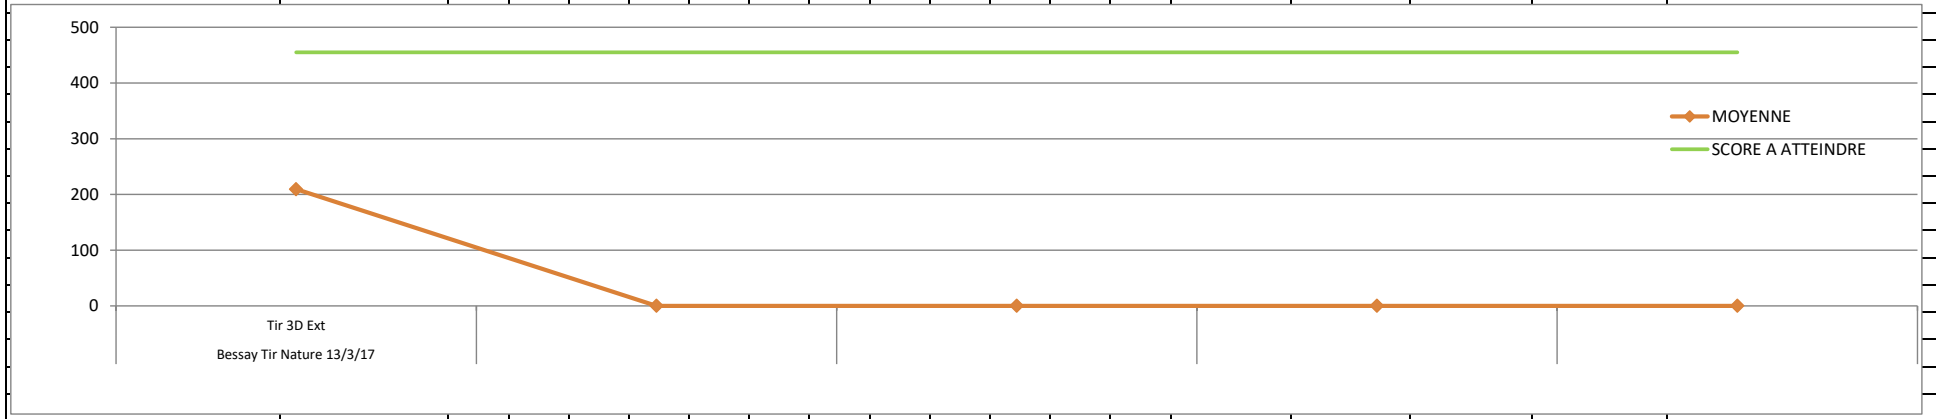

DATE	DISTANCE	1	2	3	4	5	6	7	8	9	10	11	12	TOTAL	MOYENNE	SCORE A ATTEINDRE	Niveau à atteindre	Niveau atteint si 3X franchi
Bessay Tir Nature 13/3/17	Tir 3D Ext	183	236											419	209,500	455		
																455		
																455		
																455		
																455