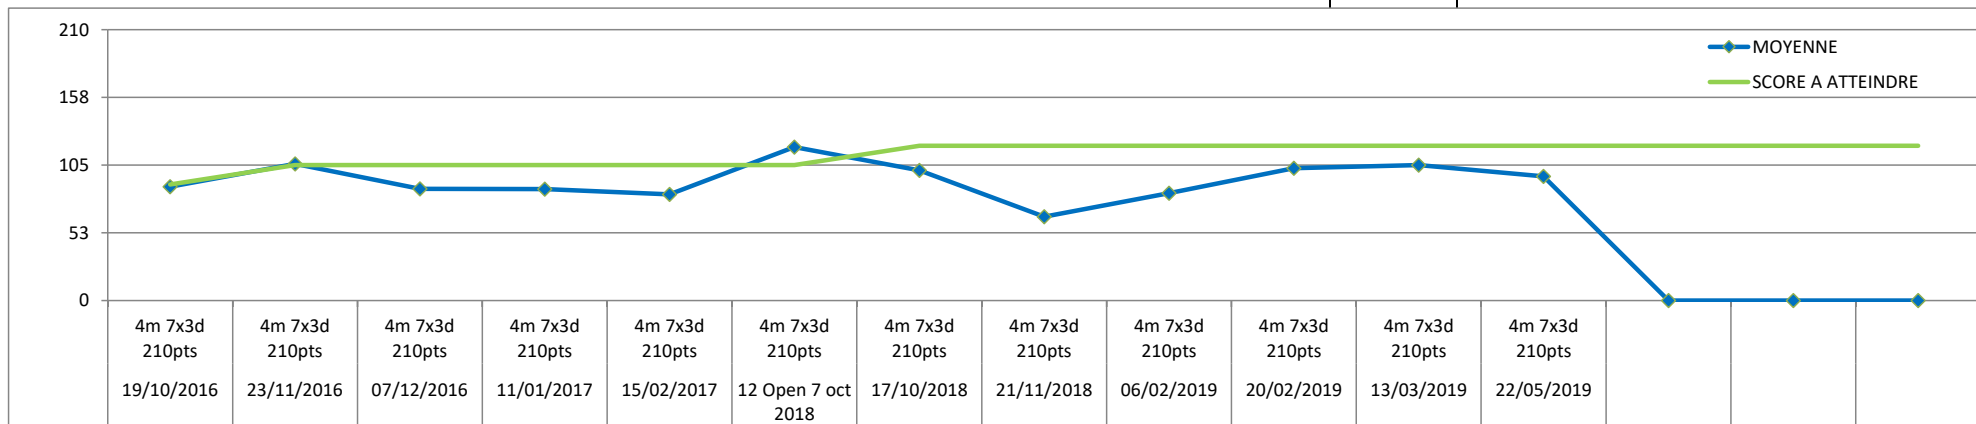

2016/2019

ANTOINE
Les Muriers

Handi Debout
4 mètres

Tendance :

Blason 10 zones 7x3d 210 points

DATE	DISTANCE	1	2	3	4	5	6	7	8	9	10	11	12	TOTAL	MOYENNE	SCORE A ATTEINDRE	Niveau à atteindre	Score atteint	Niveau atteint si 3X franchi
19/10/2016	4m 7x3d 210pts	96	108	61										265	88,33	90	6 / CRISTAL	90	6 / CRISTAL
23/11/2016	4m 7x3d 210pts	99	98	121										318	106,00	105	7 / ACIER		
07/12/2016	4m 7x3d 210pts	85	59	116										260	86,67	105	7 / ACIER		
11/01/2017	4m 7x3d 210pts	106	89	64										259	86,33	105	7 / ACIER		
15/02/2017	4m 7x3d 210pts	87	85	75										247	82,33	105	7 / ACIER		
12 Open 7 oct 2018	4m 7x3d 210pts	110	119	128										357	119,00	105	7 / ACIER	105	7 / ACIER
17/10/2018	4m 7x3d 210pts	109	87	107										303	101,00	120	8 / BRONZE		
21/11/2018	4m 7x3d 210pts	57	57	81										195	65,00	120	8 / BRONZE		
06/02/2019	4m 7x3d 210pts	79	82	89										250	83,33	120	8 / BRONZE		
20/02/2019	4m 7x3d 210pts	93	88	127										308	102,67	120	8 / BRONZE		
13/03/2019	4m 7x3d 210pts	94	114	107										315	105,00	120	8 / BRONZE		
22/05/2019	4m 7x3d 210pts	96	98	95										289	96,33	120	8 / BRONZE		
																120	8 / BRONZE		
																120	8 / BRONZE		
																120	8 / BRONZE		
																120	8 / BRONZE		
																120	8 / BRONZE		
																120	8 / BRONZE		
																120	8 / BRONZE		
																120	8 / BRONZE		

2016/2018

ANTOINE
Les Muriers

Handi Debout
4 mètres

Tendance :

Blason 3 zones (3-5-7 pts)

DATE	DISTANCE	1	2	3	4	5	6	7	8	9	10	11	12	TOTAL	MOYENNE	SCORE A ATTEINDRE	Score atteint	Niveau atteint si 3X franchi

Tir 3D Exterieur

Tendance :

Cible 3D 3 zones - 10x5d - 350 points

DATE	DISTANCE	1	2	3	4	5	6	7	8	9	10	TOTAL	MOYENNE	SCORE A ATTEINDRE		
19/12/2018	4 m 12x5d 420pts	230										230	230,0	420		
														420		