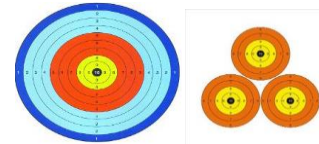

2016/2019

ANTOINE
Les Muriers

Handi Debout
4 mètres

Tendance :

Blason 10 zones 7x3d 210 points

DATE	DISTANCE	1	2	3	4	5	6	7	8	9	10	11	12	TOTAL	MOYENNE	SCORE A ATTEINDRE	Niveau à atteindre	Score atteint	Niveau atteint si 3X franchi
19/10/2016	4m 7x3d 210pts	96	108	61										265	88,33	90	6 / CRISTAL	90	6 / CRISTAL
23/11/2016	4m 7x3d 210pts	99	98	121										318	106,00	105	7 / ACIER		
07/12/2016	4m 7x3d 210pts	85	59	116										260	86,67	105	7 / ACIER		
11/01/2017	4m 7x3d 210pts	106	89	64										259	86,33	105	7 / ACIER		
15/02/2017	4m 7x3d 210pts	87	85	75										247	82,33	105	7 / ACIER		
12 Open 7 oct 2018	4m 7x3d 210pts	110	119	128										357	119,00	105	7 / ACIER	105	7 / ACIER
17/10/2018	4m 7x3d 210pts	109	87	107										303	101,00	120	8 / BRONZE		
21/11/2018	4m 7x3d 210pts	57	57	81										195	65,00	120	8 / BRONZE		
06/02/2019	4m 7x3d 210pts	79	82	89										250	83,33	120	8 / BRONZE		
20/02/2019	4m 7x3d 210pts	93	88	127										308	102,67	120	8 / BRONZE		
13/03/2019	4m 7x3d 210pts	94	114	107										315	105,00	120	8 / BRONZE		
22/05/2019	4m 7x3d 210pts	96	98	95										289	96,33	120	8 / BRONZE		
																120	8 / BRONZE		
																120	8 / BRONZE		
																120	8 / BRONZE		
																120	8 / BRONZE		
																120	8 / BRONZE		
																120	8 / BRONZE		
																120	8 / BRONZE		
																120	8 / BRONZE		

2016/2018

ANTOINE
Les Muriers

Handi Debout
4 mètres

Tendance :

Blason 10 zones

DATE	DISTANCE	1	2	3	4	5	6	7	8	9	10	TOTAL	MOYENNE	SCORE A ATTEINDRE		

2018-2019

ANTOINE
Les Muriers

Tir 3D Exterieur

Tendance :

Cible 3D 3 zones - 10x5d - 350 points

DATE	DISTANCE	1	2	3	4	5	6	7	8	9	10	TOTAL	MOYENNE	SCORE A ATTEINDRE		
19/12/2018	4 m 12x5d 420pts	230										230	230,0	420		
														420		