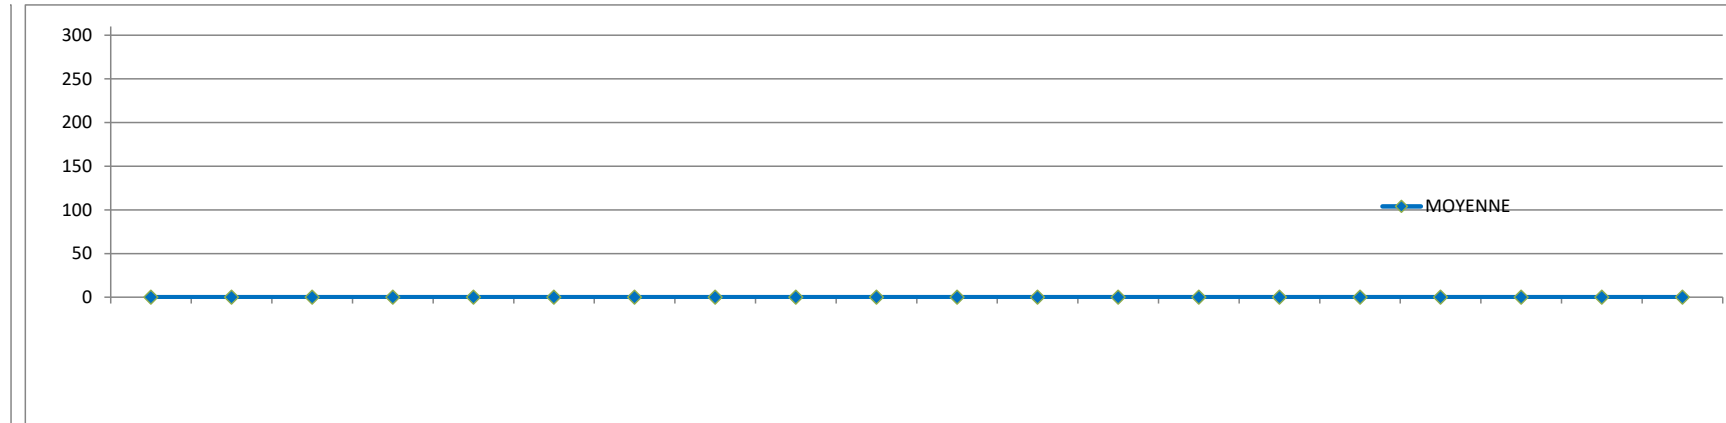

2016/2019

ANTOINE
Les Muriers

Handi Debout
4 mètres

Tendance :

Blason 10 zones 7x3d 210 points

DATE	DISTANCE	1	2	3	4	5	6	7	8	9	10	11	12	TOTAL	MOYENNE	SCORE A ATTEINDRE	Niveau à atteindre	Score atteint	Niveau atteint si 3X franchi
19/10/2016	4m 7x3d 210pts	96	108	61										265	88,33	90	6 / CRISTAL	90	6 / CRISTAL
23/11/2016	4m 7x3d 210pts	99	98	121										318	106,00	105	7 / ACIER		
07/12/2016	4m 7x3d 210pts	85	59	116										260	86,67	105	7 / ACIER		
11/01/2017	4m 7x3d 210pts	106	89	64										259	86,33	105	7 / ACIER		
15/02/2017	4m 7x3d 210pts	87	85	75										247	82,33	105	7 / ACIER		
12 Open 7 oct 2018	4m 7x3d 210pts	110	119	128										357	119,00	105	7 / ACIER	105	7 / ACIER
17/10/2018	4m 7x3d 210pts	109	87	107										303	101,00	120	8 / BRONZE		
21/11/2018	4m 7x3d 210pts	57	57	81										195	65,00	120	8 / BRONZE		
06/02/2019	4m 7x3d 210pts	79	82	89										250	83,33	120	8 / BRONZE		
20/02/2019	4m 7x3d 210pts	93	88	127										308	102,67	120	8 / BRONZE		
13/03/2019	4m 7x3d 210pts	94	114	107										315	105,00	120	8 / BRONZE		
22/05/2019	4m 7x3d 210pts	96	98	95										289	96,33	120	8 / BRONZE		
																120	8 / BRONZE		
																120	8 / BRONZE		
																120	8 / BRONZE		
																120	8 / BRONZE		
																120	8 / BRONZE		
																120	8 / BRONZE		
																120	8 / BRONZE		
																120	8 / BRONZE		

2016/2018

ANTOINE
Les Muriers

Handi Debout
4 mètres

Tendance :

Blason 10 zones

DATE	DISTANCE	1	2	3	4	5	6	7	8	9	10	TOTAL	MOYENNE	SCORE A ATTEINDRE		

2018-2019

ANTOINE
Les Muriers

Tir 3D Exterieur

Tendance :

Cible 3D 3 zones - 10x5d - 350 points

DATE	DISTANCE	1	2	3	4	5	6	7	8	9	10	TOTAL	MOYENNE	SCORE A ATTEINDRE		
19/12/2018	4 m 12x5d 420pts	230										230	230,0	420		
														420		