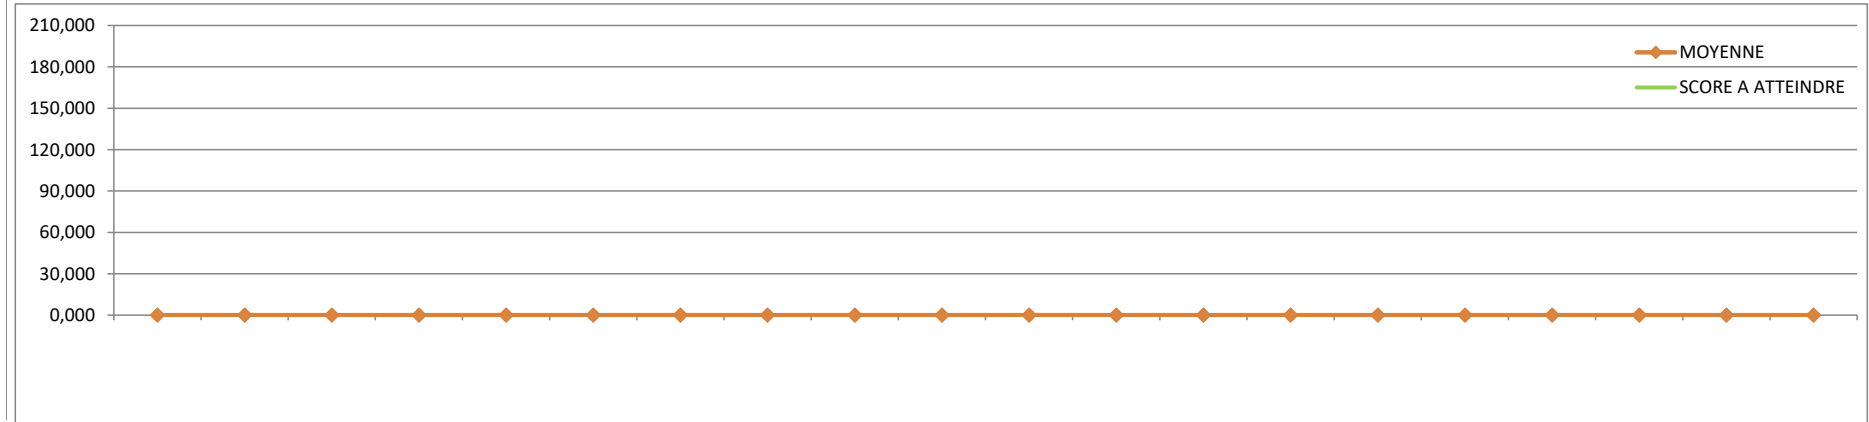

2016/2019

ANTOINE
Les Muriers

Handi Debout
4 mètres

Tendance :

Blason 10 zones 7x3d 210 points

DATE	DISTANCE	1	2	3	4	5	6	7	8	9	10	11	12	TOTAL	MOYENNE	SCORE A ATTEINDRE	Niveau à atteindre	Score atteint	Niveau atteint si 3X franchi
19/10/2016	4m 7x3d 210pts	96	108	61										265	88,33	90	6 / CRISTAL	90	6 / CRISTAL
23/11/2016	4m 7x3d 210pts	99	98	121										318	106,00	105	7 / ACIER		
07/12/2016	4m 7x3d 210pts	85	59	116										260	86,67	105	7 / ACIER		
11/01/2017	4m 7x3d 210pts	106	89	64										259	86,33	105	7 / ACIER		
15/02/2017	4m 7x3d 210pts	87	85	75										247	82,33	105	7 / ACIER		
12 Open 7 oct 2018	4m 7x3d 210pts	110	119	128										357	119,00	105	7 / ACIER	105	7 / ACIER
17/10/2018	4m 7x3d 210pts	109	87	107										303	101,00	120	8 / BRONZE		
21/11/2018	4m 7x3d 210pts	57	57	81										195	65,00	120	8 / BRONZE		
06/02/2019	4m 7x3d 210pts	79	82	89										250	83,33	120	8 / BRONZE		
20/02/2019	4m 7x3d 210pts	93	88	127										308	102,67	120	8 / BRONZE		
13/03/2019	4m 7x3d 210pts	94	114	107										315	105,00	120	8 / BRONZE		
22/05/2019	4m 7x3d 210pts	96	98	95										289	96,33	120	8 / BRONZE		
																120	8 / BRONZE		
																120	8 / BRONZE		
																120	8 / BRONZE		
																120	8 / BRONZE		
																120	8 / BRONZE		
																120	8 / BRONZE		
																120	8 / BRONZE		
																120	8 / BRONZE		

2016/2018

ANTOINE
Les Muriers

Handi Debout
4 mètres

Tendance :

Blason 3 zones (3-5-7 pts)

DATE	DISTANCE	1	2	3	4	5	6	7	8	9	10	11	12	TOTAL	MOYENNE	SCORE A ATTEINDRE	Score atteint	Niveau atteint si 3X franchi

2016/2018

ANTOINE
Les Muriers

Handi Debout
4 mètres

Tendance :

Blason 10 zones

DATE	DISTANCE	1	2	3	4	5	6	7	8	9	10	TOTAL	MOYENNE	SCORE A ATTEINDRE		

2018-2019

ANTOINE
Les Muriers